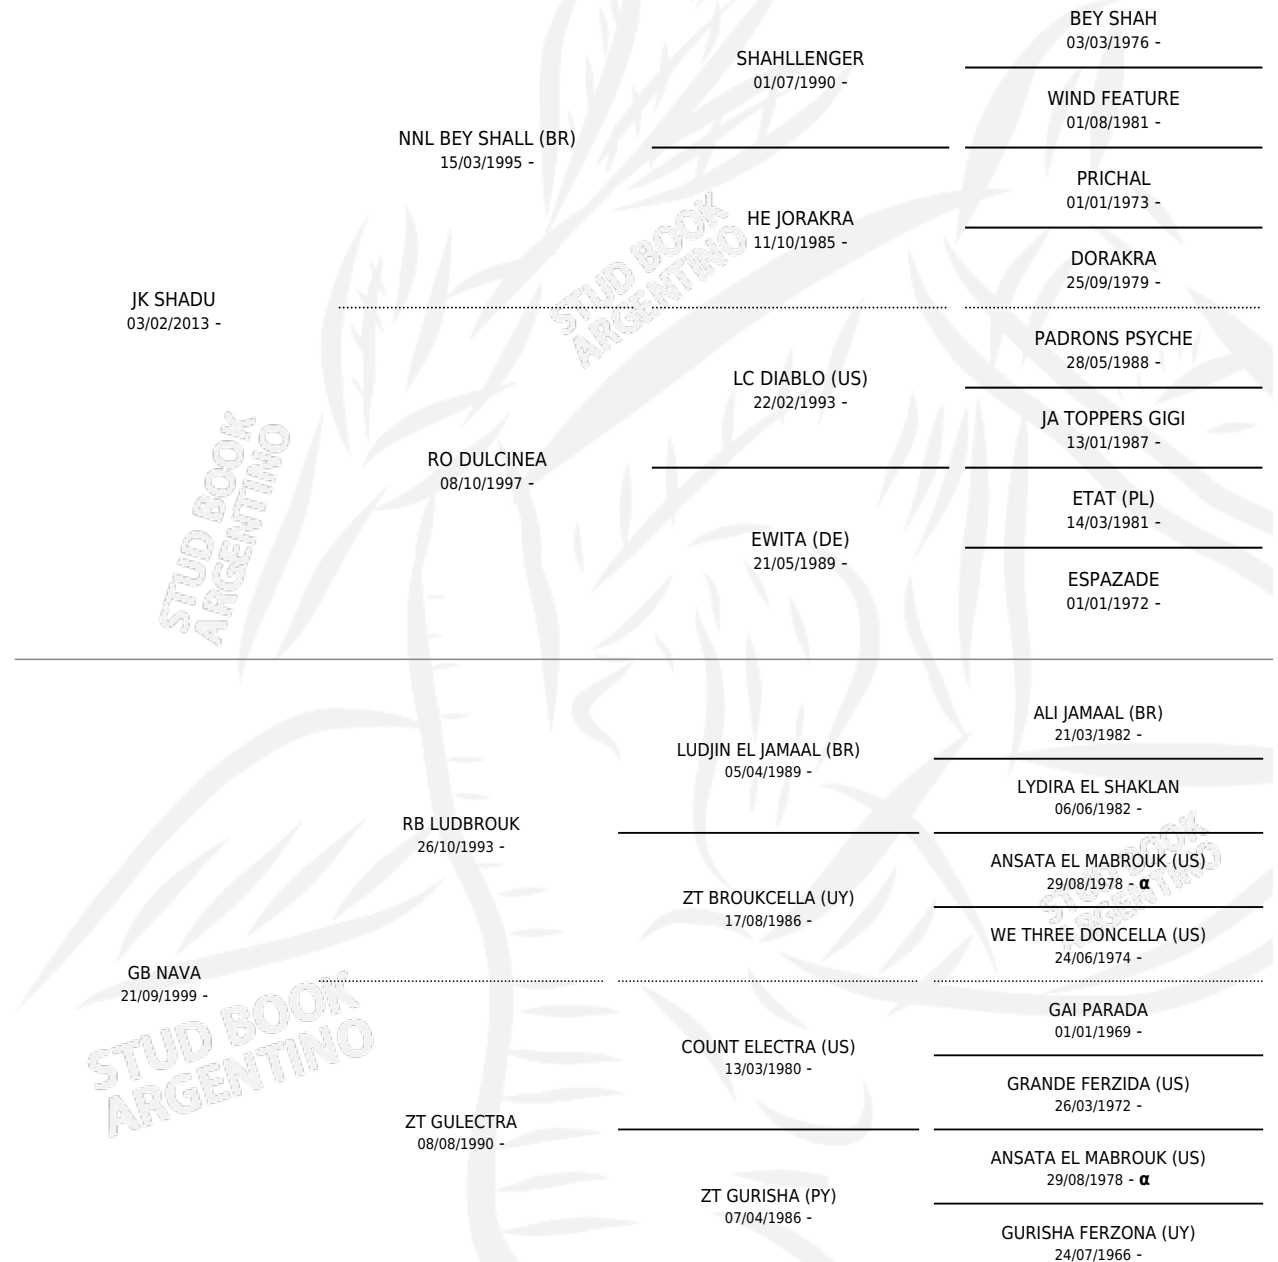

GBK SHAVA

por JK SHADU y GB NAVA por RB LUDBROUK

Argentina · Macho · Zaino · AP · 15/11/2016
Familia · Volumen 42

ESTADO

TIPIFICACIÓN SANGUÍNEA	X
TIPIFICACIÓN POR ADN	X
PASAPORTE	X
IDENTIFICACIÓN POR MICROCHIP	X
REPRODUCTOR	X

Lugar de nacimiento: Nabil Al Muluk

Criador: Nabil Al Muluk

PEDIGREE

INBREEDING : α

GBK SHAVA

Datos oficiales del Stud Book Argentino

Documento generado el 10/05/2026

studbook.org.ar