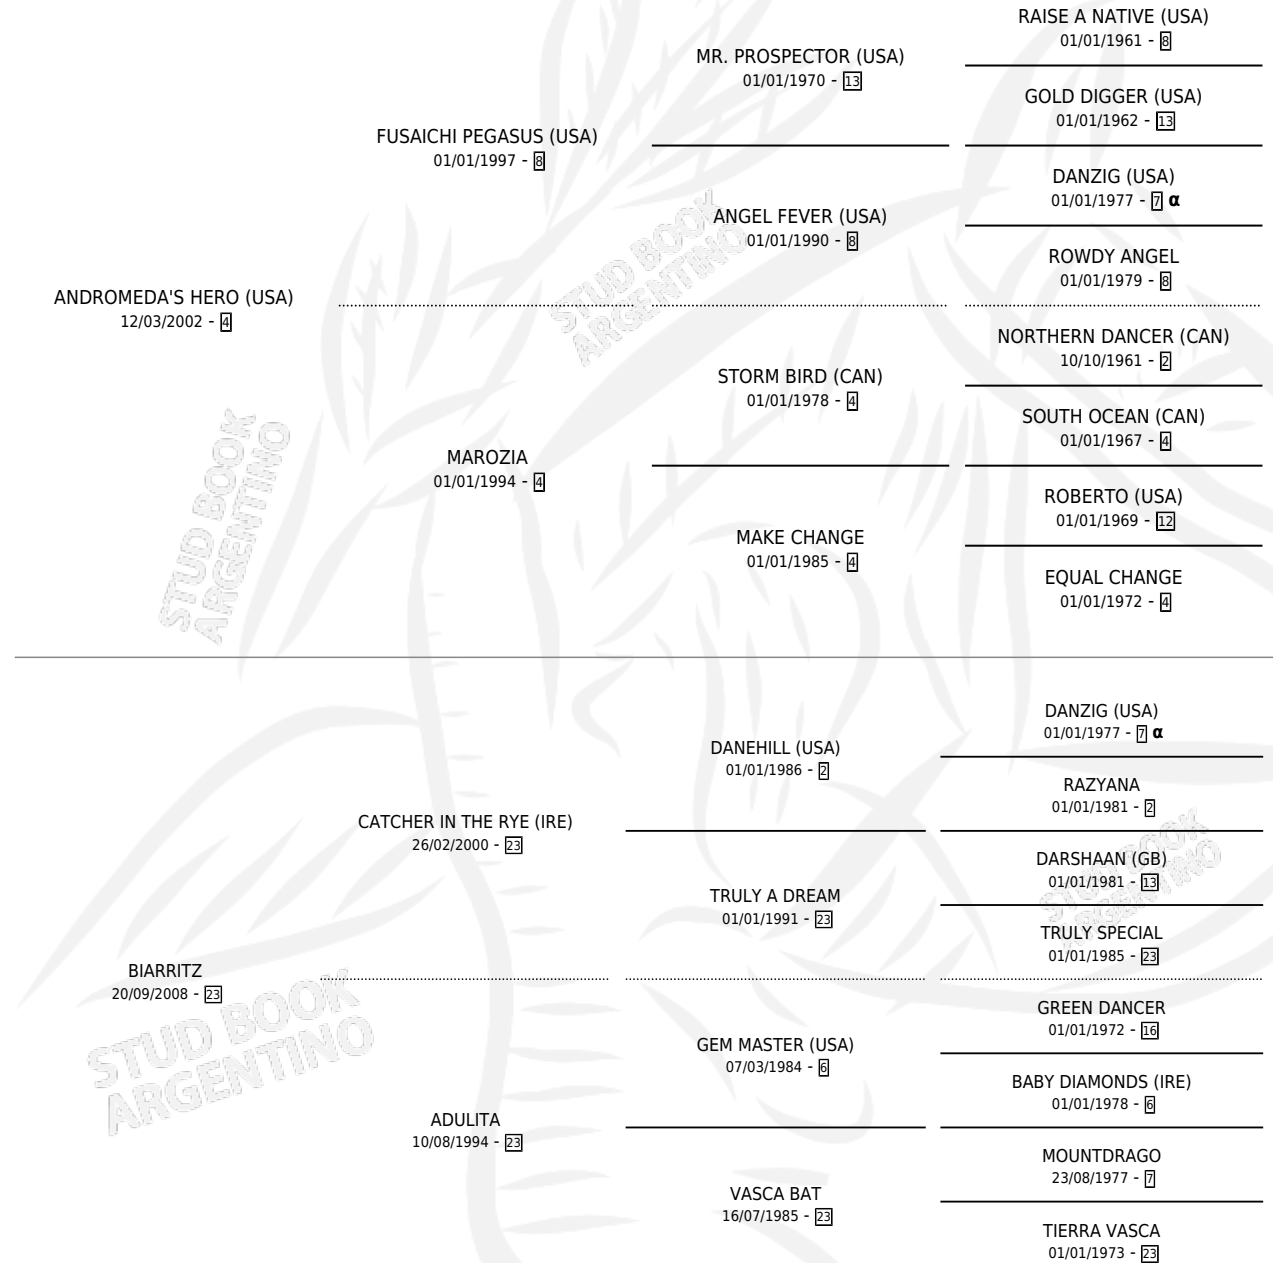

ORGULLOSA RYE

por **ANDROMEDA'S HERO (USA)** y **BIARRITZ** por **CATCHER IN THE RYE (IRE)**

Argentina · Hembra · Zaino · SP · 01/10/2016
Familia 23-a · Volumen 42

ESTADO

TIPIFICACIÓN SANGUÍNEA	X
TIPIFICACIÓN POR ADN	✓
PASAPORTE	✓
IDENTIFICACIÓN POR MICROCHIP	✓
REPRODUCTOR	X

Lugar de nacimiento: Don Remigio
Criador: Lopez Raul

PEDIGREE

INBREEDING : α

CAMPAÑA

Solo carreras oficiales de Argentina

POR EDAD

EDAD	CC	1°	2°	3°	4°	5°	NP	CLC	CLG	CLCG1	CLGG1	IMPORTE	GANANCIA / CC
4 AÑOS	2	0	0	0	0	0	2	0	0	0	0	\$0	\$0
TOTALES	2	0	0	0	0	0	2	0	0	0	0	\$0	\$0
%		0.0%	0.0%	0.0%	0.0%	0.0%	100%	0.0%	0.0%	0.0%	0.0%		