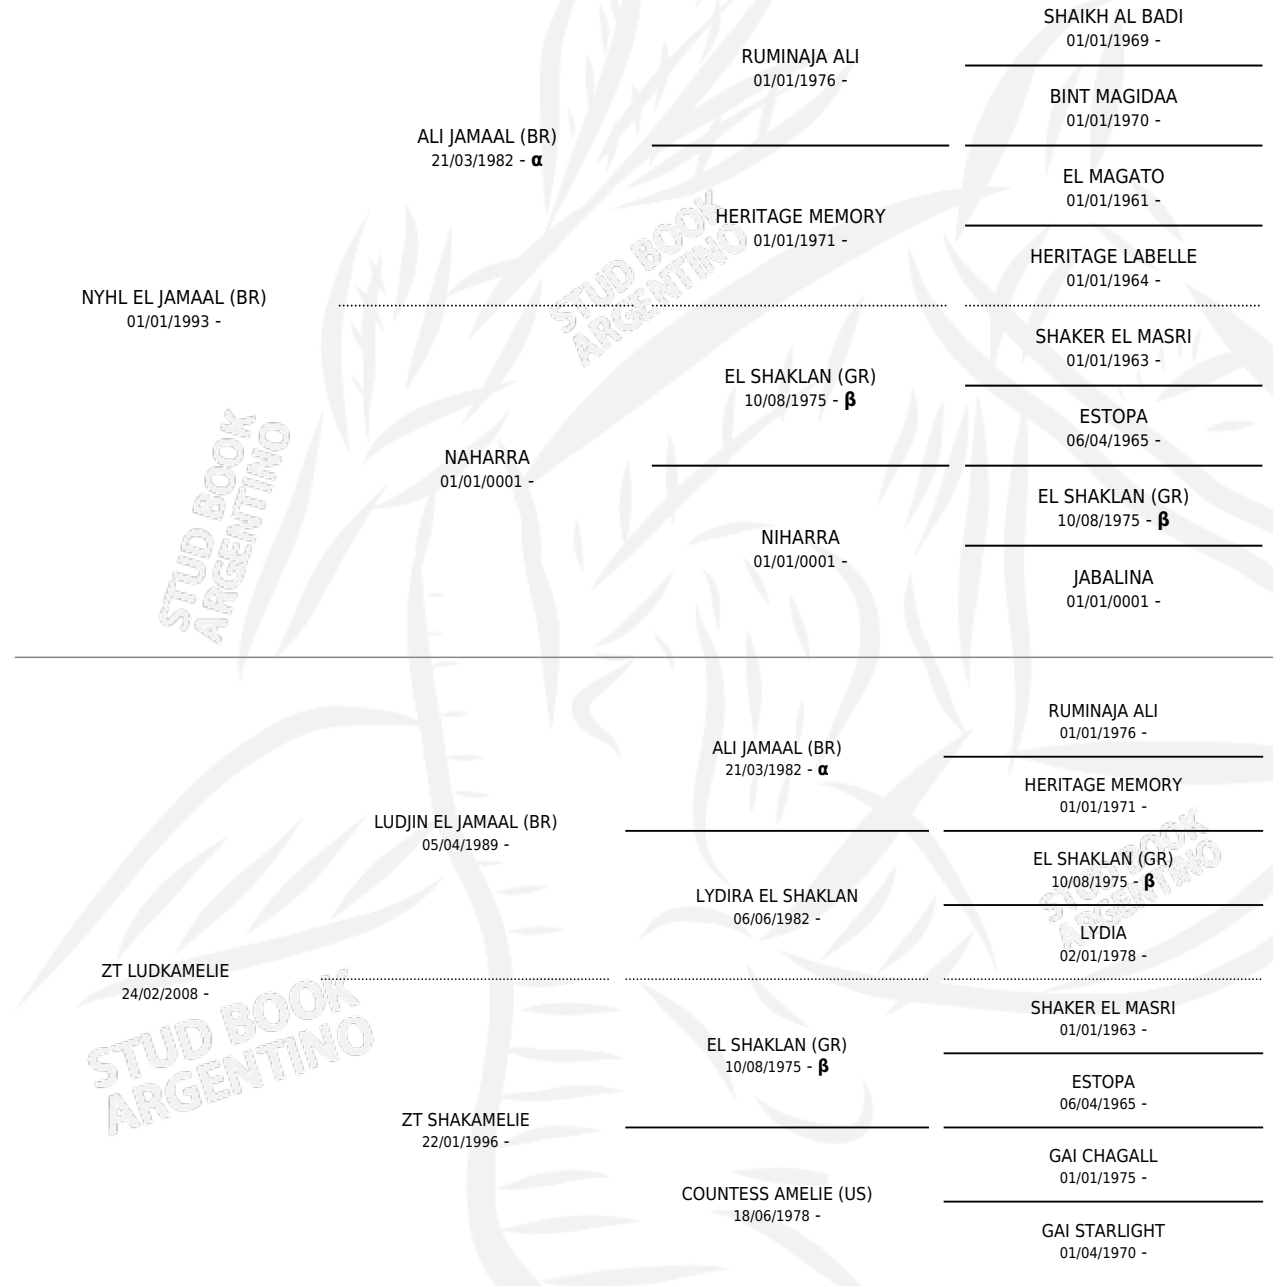

SM CHAPARRITO

por NYHL EL JAMAAL (BR) y ZT LUDKAMELIE por LUDJIN EL JAMAAL (BR)

Argentina · Macho · Tordillo · AP · 15/11/2016
Familia · Volumen 42

ESTADO

| | |
|------------------------------|---|
| TIPIFICACIÓN SANGUÍNEA | X |
| TIPIFICACIÓN POR ADN | X |
| PASAPORTE | X |
| IDENTIFICACIÓN POR MICROCHIP | X |
| REPRODUCTOR | X |

Lugar de nacimiento: Maalesh
Criador: Maalesh

PEDIGREE

INBREEDING : α, β

SM CHAPARRITO

Datos oficiales del Stud Book Argentino

Documento generado el 12/06/2026

studbook.org.ar