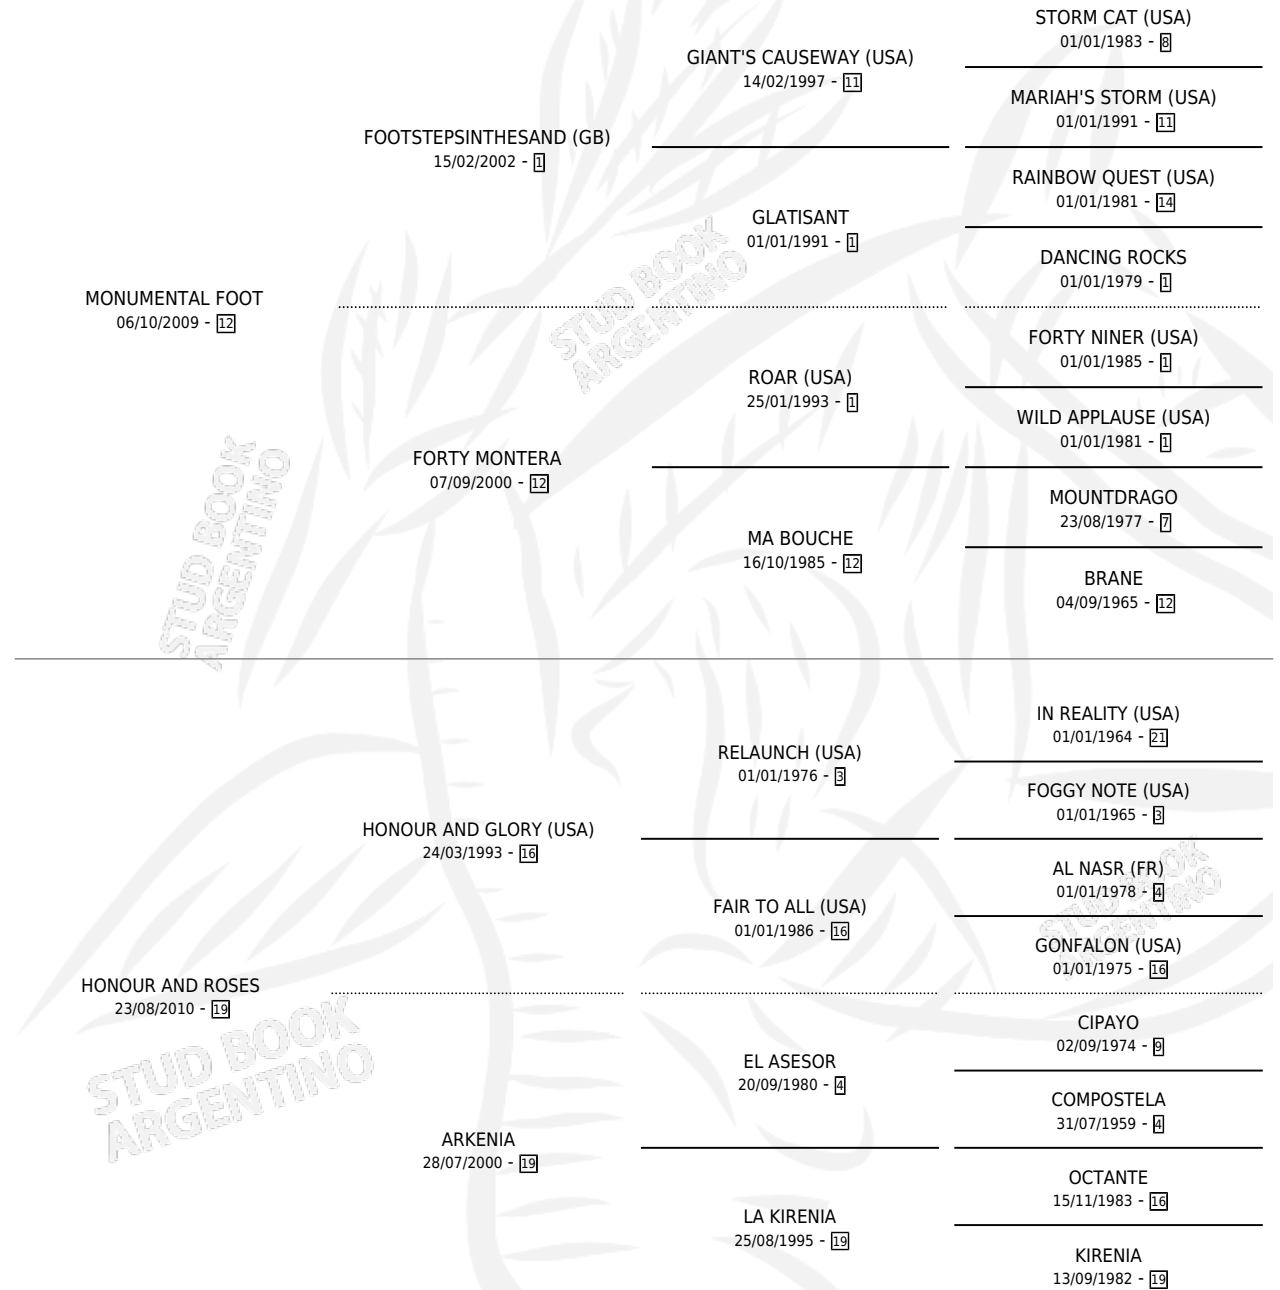

CARITA MON

por **MONUMENTAL FOOT** y **HONOUR AND ROSES** por
HONOUR AND GLORY (USA)

Argentina · Macho · Zaino · SP · 25/10/2016
Familia 19 · Volumen 42

ESTADO

TIPIFICACIÓN SANGUÍNEA	X
TIPIFICACIÓN POR ADN	X
PASAPORTE	X
IDENTIFICACIÓN POR MICROCHIP	X
REPRODUCTOR	X

Lugar de nacimiento: Satel
Criador: Creide Horacio Antonio

PEDIGREE

CARITA MON

Datos oficiales del Stud Book Argentino

Documento generado el 12/05/2026

studbook.org.ar