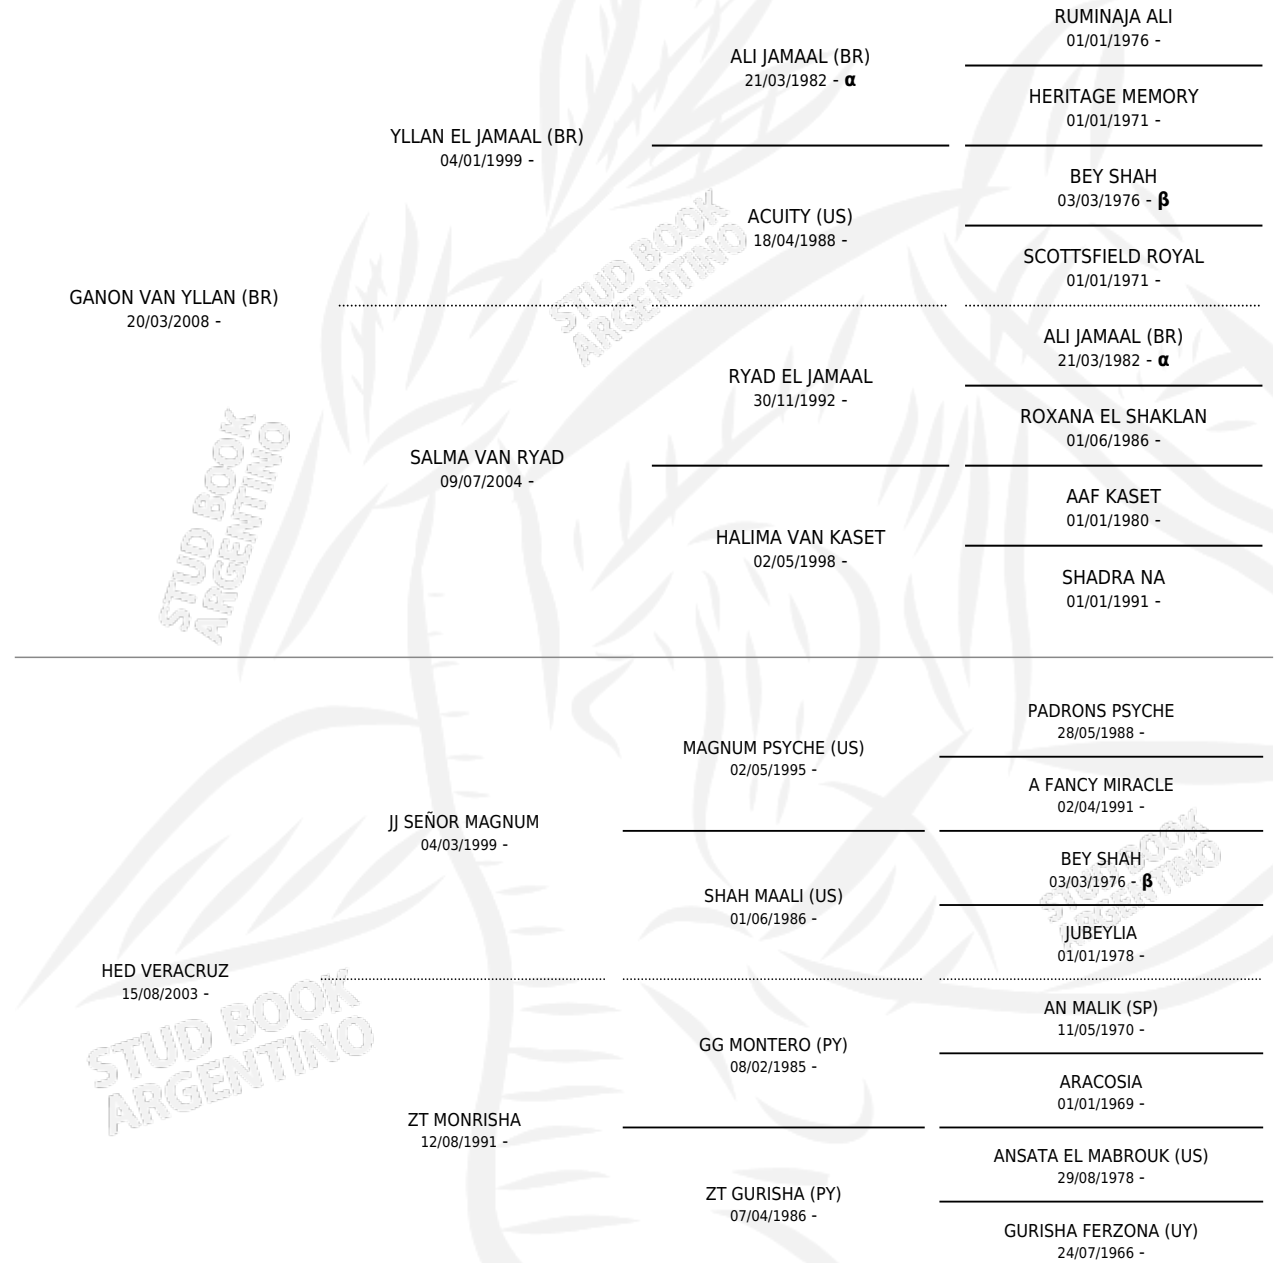

SM VANGUARD

por GANON VAN YLLAN (BR) y HED VERACRUZ por JJ SEÑOR MAGNUM

Argentina · Macho · Tordillo · AP · 07/11/2016
Familia · Volumen 42

ESTADO

TIPIFICACIÓN SANGUÍNEA	X
TIPIFICACIÓN POR ADN	X
PASAPORTE	X
IDENTIFICACIÓN POR MICROCHIP	X
REPRODUCTOR	X

Lugar de nacimiento: Maalesh
Criador: Maalesh

PEDIGREE

INBREEDING : α, β

SM VANGUARD

Datos oficiales del Stud Book Argentino

Documento generado el 10/05/2026

studbook.org.ar