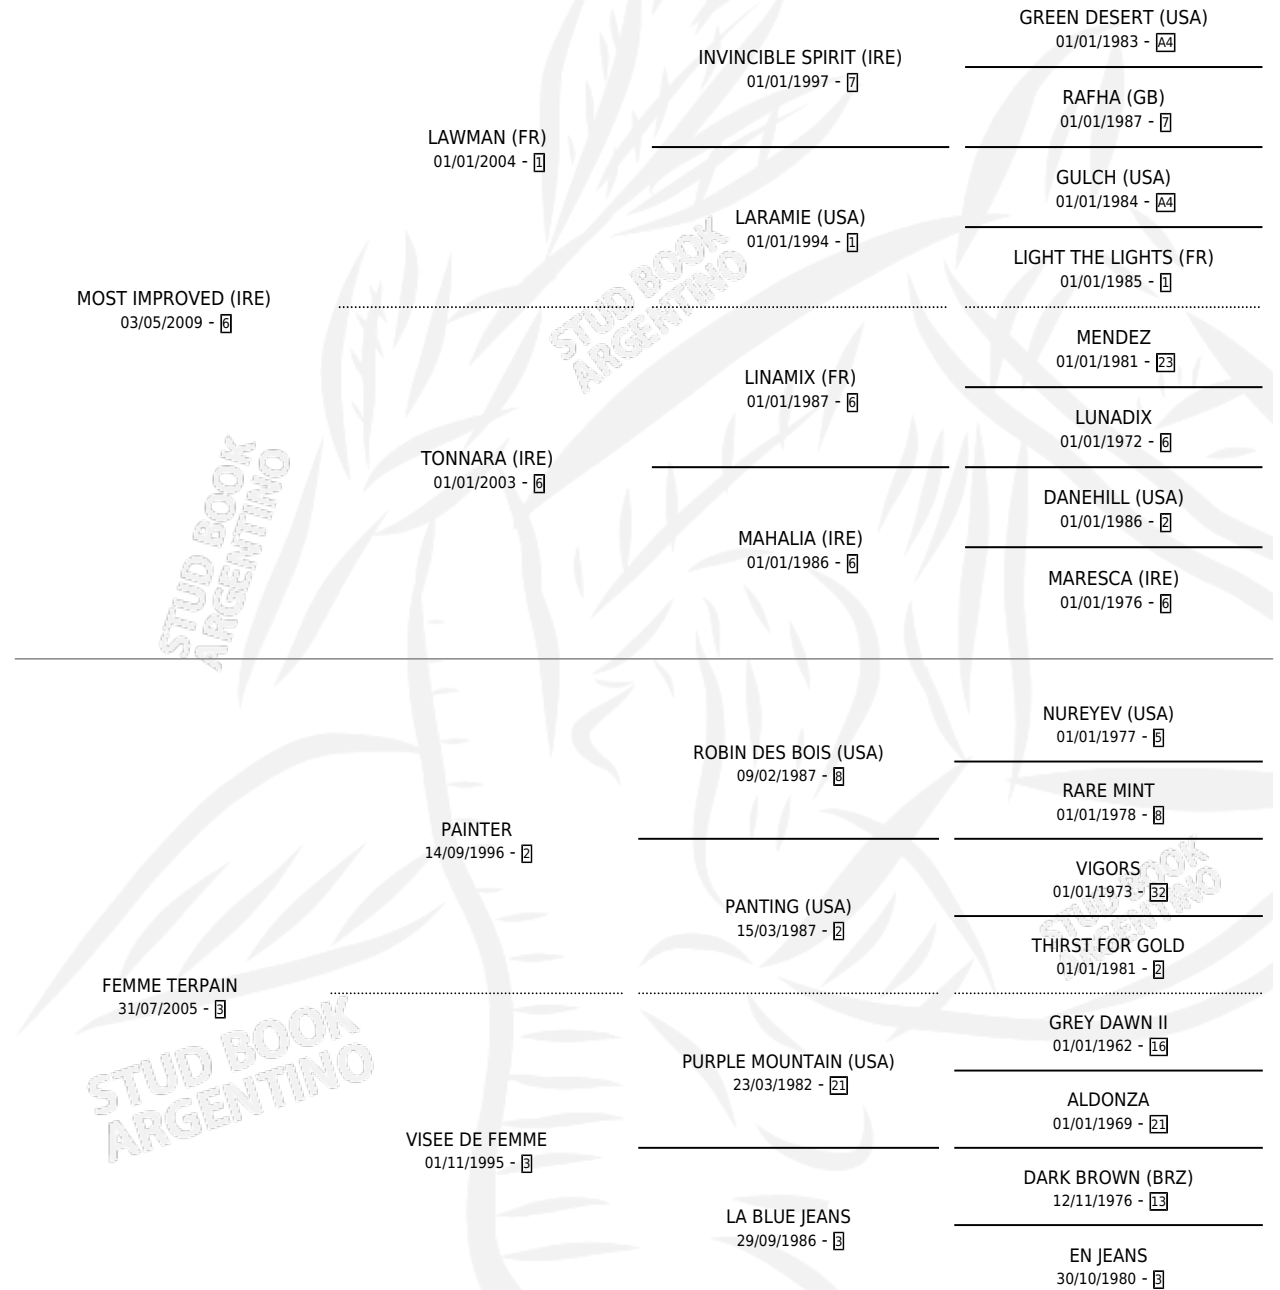

IMPROVEDS FEMME

por **MOST IMPROVED (IRE)** y **FEMME TERPAIN** por **PAINTER**

Argentina · Hembra · Zaino · SP · 24/10/2016
Familia 3-h · Volumen 42

ESTADO

TIPIFICACIÓN SANGUÍNEA	X
TIPIFICACIÓN POR ADN	✓
PASAPORTE	✓
IDENTIFICACIÓN POR MICROCHIP	✓
REPRODUCTOR	X

Lugar de nacimiento: Chimpay

Criador: Chimpay

PEDIGREE

CAMPAÑA

Solo carreras oficiales de Argentina

POR EDAD

EDAD	CC	1°	2°	3°	4°	5°	NP	CLC	CLG	CLCG1	CLGG1	IMPORTE	GANANCIA / CC
3 AÑOS	2	0	0	0	1	1	0	0	0	0	0	\$36,000	\$18,000
4 AÑOS	12	0	2	1	6	1	2	0	0	0	0	\$212,000	\$17,667
5 AÑOS	2	1	0	0	0	0	1	0	0	0	0	\$75,000	\$37,500
TOTALES	16	1	2	1	7	2	3	0	0	0	0	\$323,000	\$20,188
%		6.3%	12.5%	6.3%	43.8%	12.5%	18.8%	0.0%	0.0%	0.0%	0.0%		