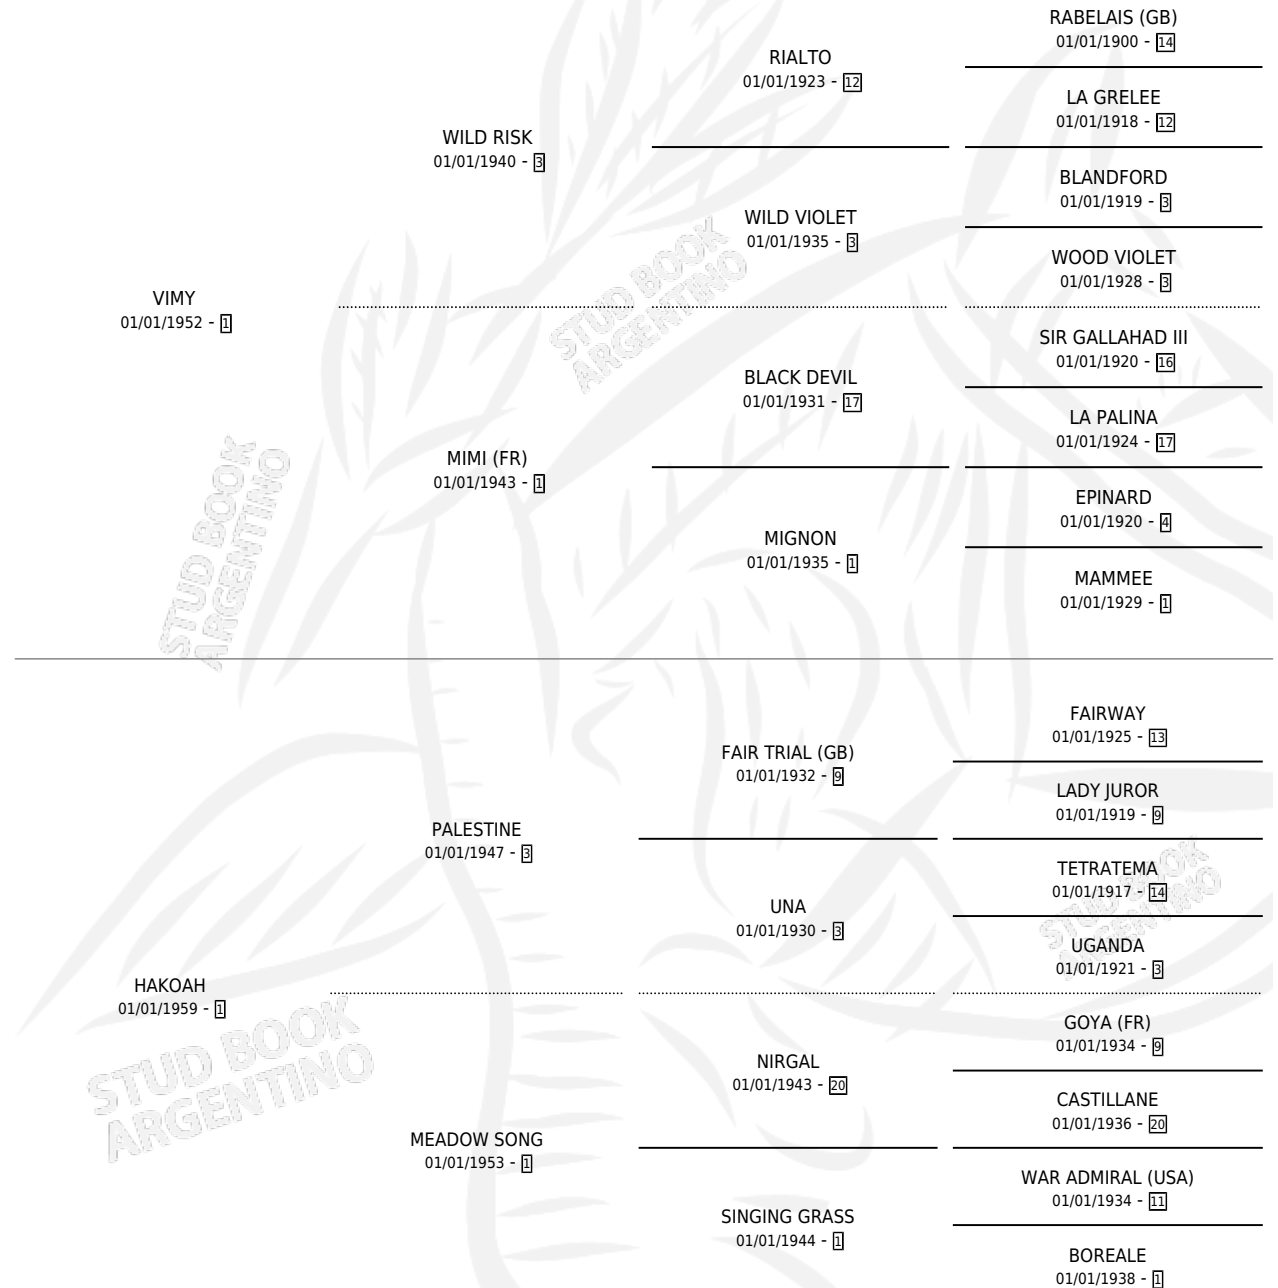

CLANCY'S FLAG (GB)

por VIMY y HAKOAH por PALESTINE

Gran Bretaña · Hembra · Tordillo · SP · 01/01/1965
Familia 1-n · Volumen web

ESTADO

TIPIFICACIÓN SANGUÍNEA	X
TIPIFICACIÓN POR ADN	X
PASAPORTE	X
IDENTIFICACIÓN POR MICROCHIP	X
REPRODUCTOR	✓

Lugar de nacimiento: Gran Bretaña

Criador: Extranjero

~

HIJOS

	MACHOS	HEMBRAS
4 NACIERON	2	2
4 CORRIERON	2	2
4 GANARON	2	2
0 GANADORES CL	0 GANADORES GR	0 GANADORES G1

PEDIGREE

S

mientos **0** / Efectividad **0.00%**

PADRILLO	PRODUCTO	CRIADOR	1ER SERVICIO	ÚLTIMO SERVICIO
HALPERN BAY (USA)	∅			
CLANCY'S FLAG (GB)	∅			

Datos oficiales del Stud Book Argentino

Documento generado el 07/05/2026

studbook.org.ar