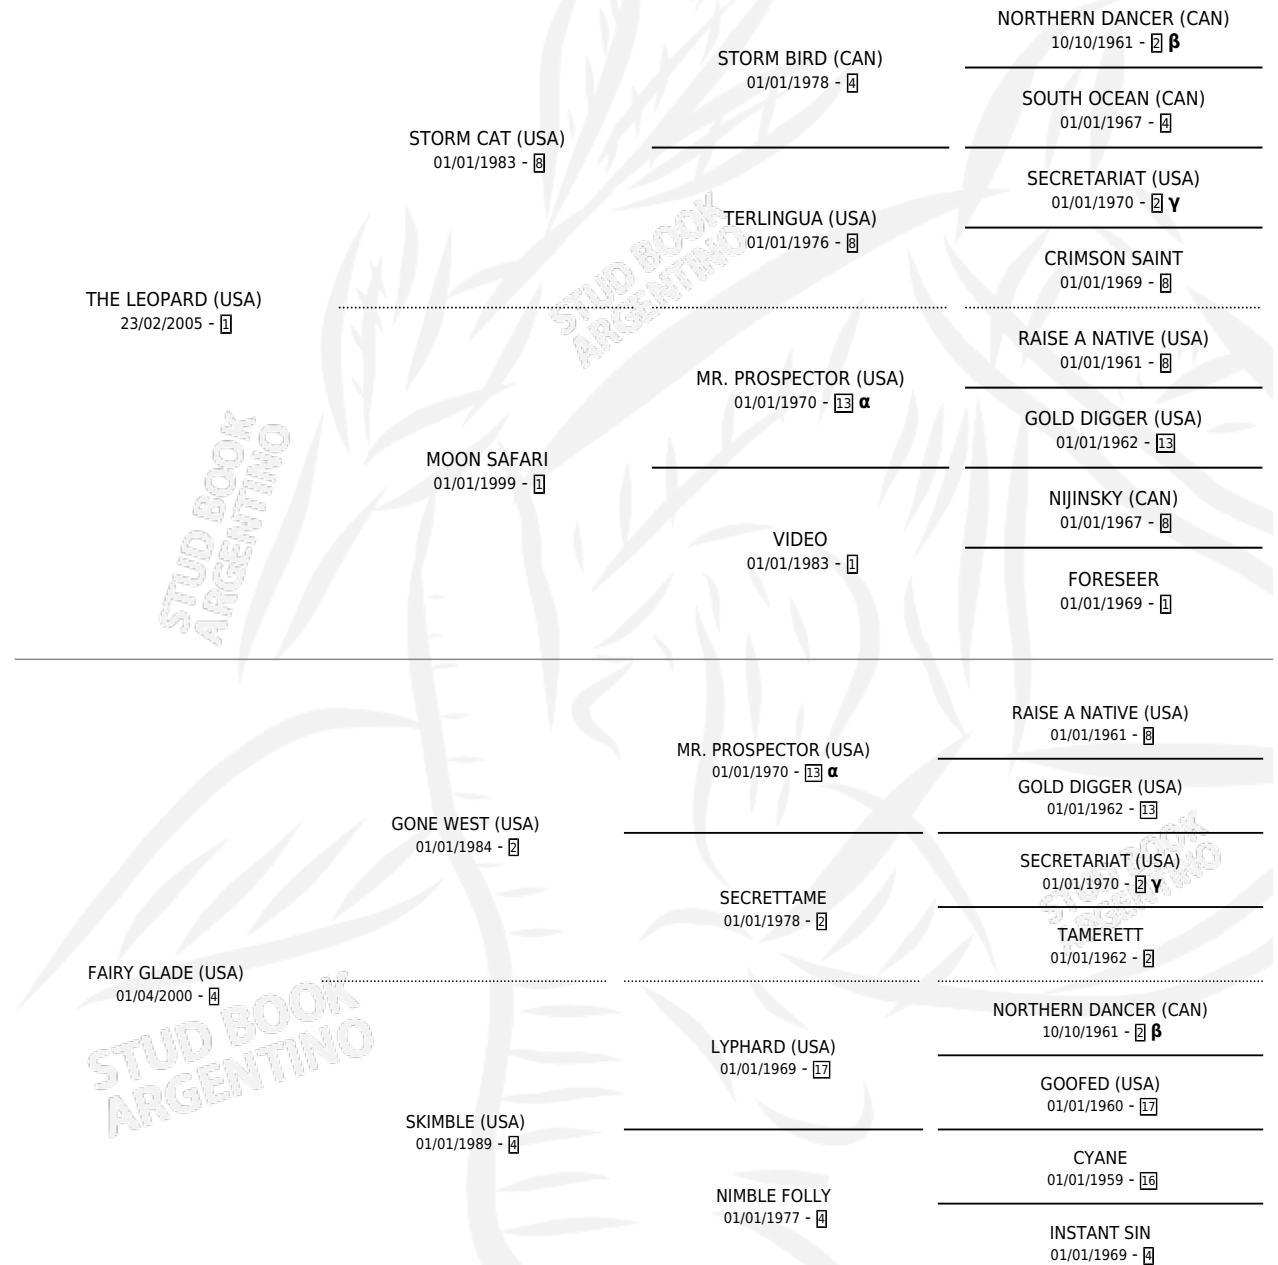

DAMA DEL AMPATO

por THE LEOPARD (USA) y FAIRY GLADE (USA) por GONE WEST (USA)

Argentina · Hembra · Alazan · SP · 14/10/2016
Familia 4-r · Volumen 42

ESTADO

TIPIFICACIÓN SANGUÍNEA	X
TIPIFICACIÓN POR ADN	✓
PASAPORTE	X
IDENTIFICACIÓN POR MICROCHIP	✓
REPRODUCTOR	X

Lugar de nacimiento: El Catorce
Criador: El Catorce

PEDIGREE

INBREEDING : **α,β,γ**

EXPORTACIÓN / IMPORTACIÓN

FECHA	MOVIMIENTO	PAÍS
25/02/2019	EXPORTADO	PERU

DAMA DEL AMPATO

Datos oficiales del Stud Book Argentino