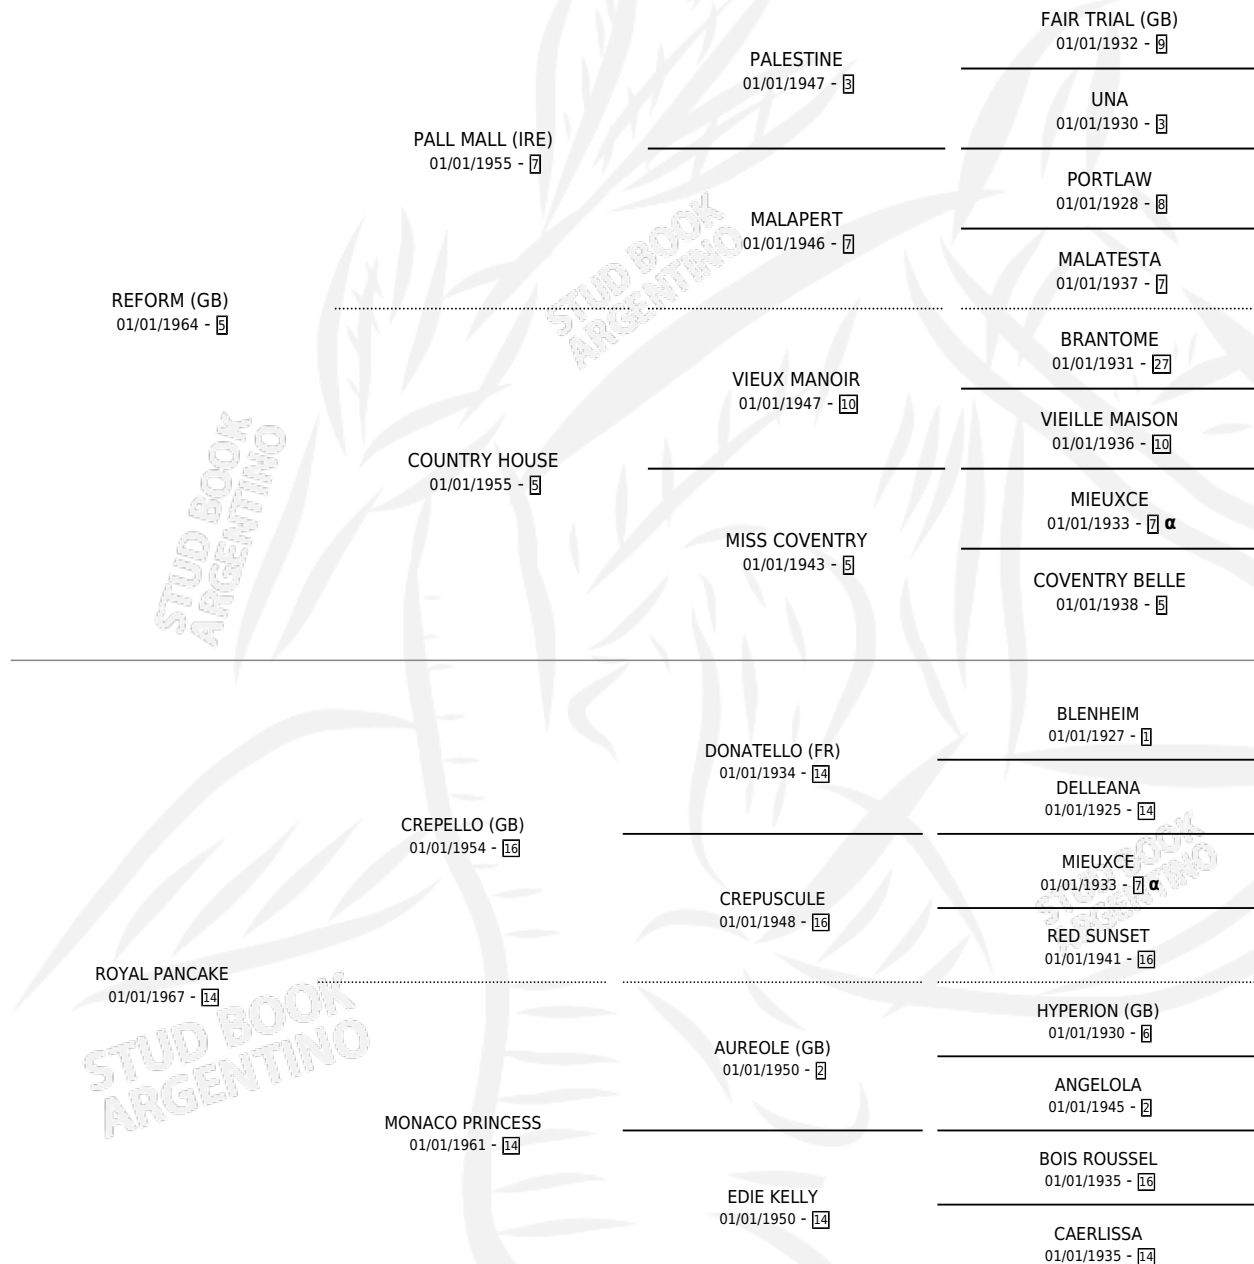

# QUEEN'S PUDDING (GB)

por REFORM (GB) y ROYAL PANCAKE por CREPELLO (GB)

PEDIGREE

Gran Bretaña · Hembra · Zaino Negro · SP · 01/01/1974  
Familia 14-c · Volumen web

## ESTADO

TIPIFICACIÓN SANGUÍNEA	X
TIPIFICACIÓN POR ADN	X
PASAPORTE	X
IDENTIFICACIÓN POR MICROCHIP	X
REPRODUCTOR	✓

**Lugar de nacimiento:** Gran Bretaña

**Criador:** Extranjero

~

## HIJOS

	MACHOS	HEMBRAS
7 NACIERON	2	5
4 CORRIERON	2	2
3 GANARON	2	1

**0** GANADORES CL    **0** GANADORES GR    **0** GANADORES G1

INBREEDING : α

S

mientos 5 / Efectividad 55.56%

PADRILLO	PRODUCTO	CRIADOR	1ER SERVICIO	ÚLTIMO SERVICIO
BID US (USA)	∅		12/11/1991	07/12/1991
<b>QUEEN'S PUDDING (GB)</b>				
FOREVER SPANKLE (USA)	FOR EVER QUEEN (H T, 19/08/1991)	LAGOS MARMOL MIGUEL	12/09/1990	12/09/1990
<b>Datos oficiales del Stud Book Argentino</b>				
EL SERRANO	∅		16/11/1989	16/11/1989
Documento generado el 06/05/2026				
EL SERRANO	SIERRA QUEENS (H Z, 07/10/1989)	LAGOS MARMOL MIGUEL	29/10/1988	31/10/1988
studbook.org.ar				
HALPERN BAY (USA)	KING BAY (M Z, 20/08/1988)	LAGOS MARMOL MIGUEL	20/08/1987	06/09/1987
HALPERN BAY (USA)	∅		21/08/1986	08/10/1986
KEATS	QUEEN SOFIA (H Z, 13/08/1986)	SIN DATO	20/08/1985	03/09/1985
RINGARO (USA)	BRANDY NAN (H Z, 25/10/1984)	SIN DATO		
BOLD FORLI (USA)	∅			