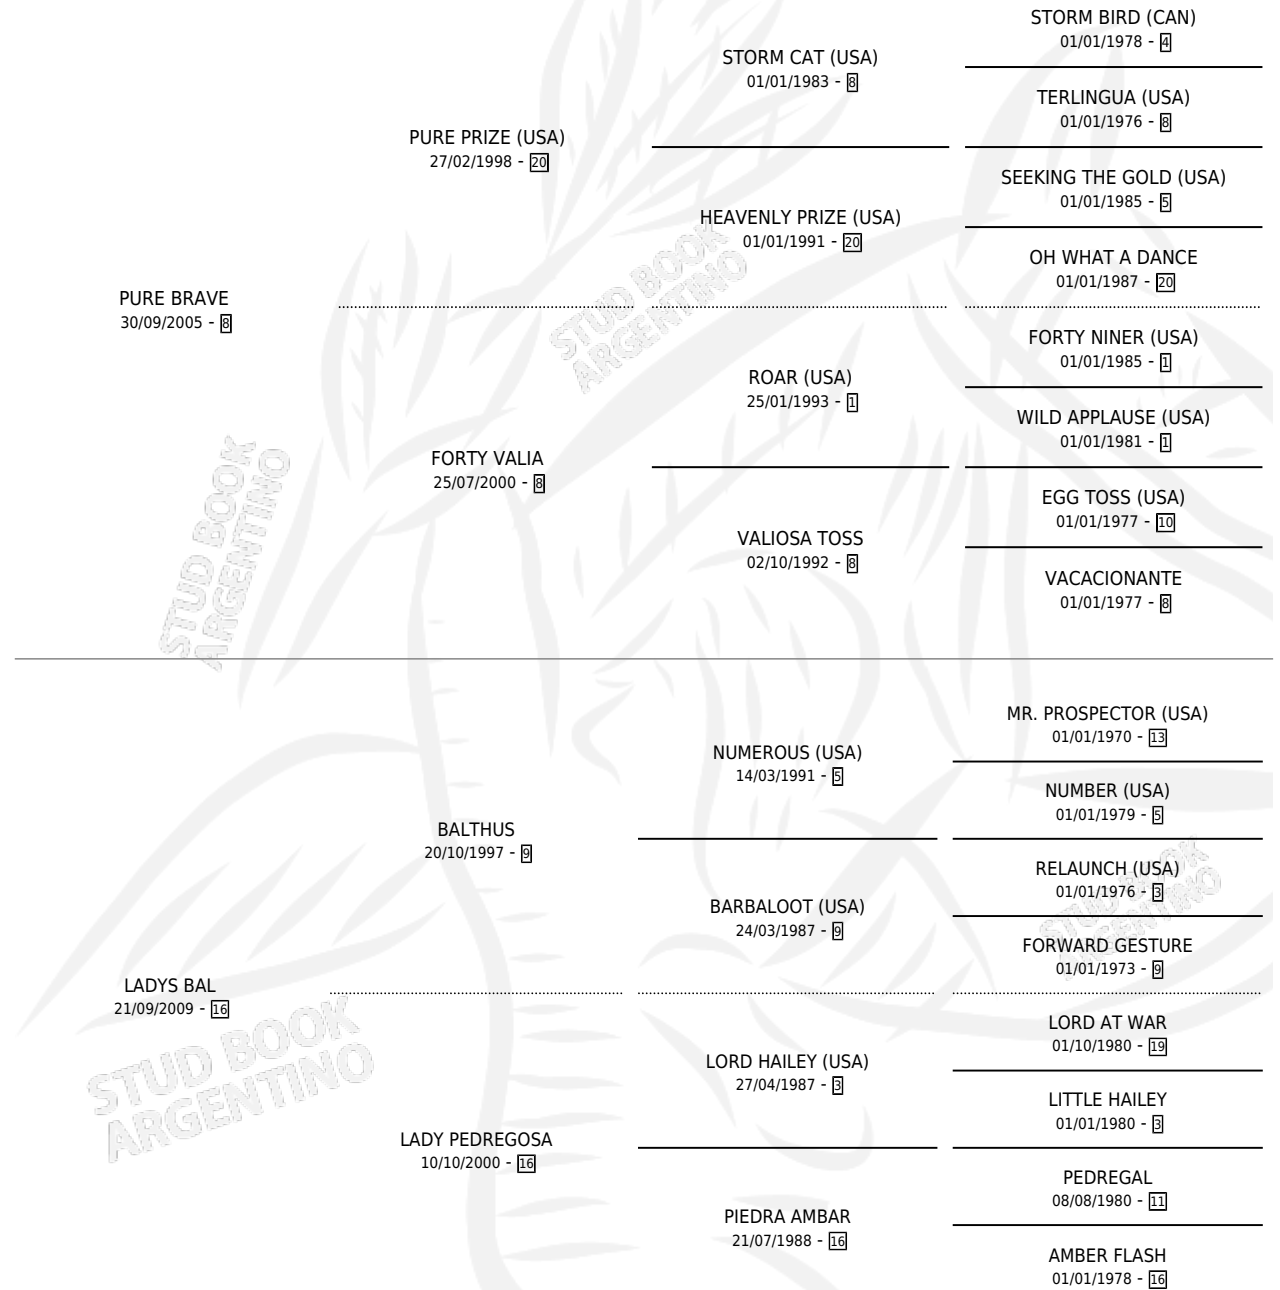

LADYS BRAVA

por PURE BRAVE y LADYS BAL por BALTHUS

Argentina · Hembra · Tordillo · SP · 14/11/2016
Familia 16-d · Volumen 42

ESTADO

TIPIFICACIÓN SANGUÍNEA	X
TIPIFICACIÓN POR ADN	✓
PASAPORTE	✓
IDENTIFICACIÓN POR MICROCHIP	✓
REPRODUCTOR	X

Lugar de nacimiento: Don Danilo

Criador: Paz Adrian Marcelo

PEDIGREE

CAMPAÑA

Solo carreras oficiales de Argentina

POR EDAD

EDAD	CC	1°	2°	3°	4°	5°	NP	CLC	CLG	CLCG1	CLGG1	IMPORTE	GANANCIA / CC
4 AÑOS	1	0	0	0	0	0	1	0	0	0	0	\$0	\$0
5 AÑOS	2	0	0	0	0	0	2	0	0	0	0	\$0	\$0
TOTALES	3	0	0	0	0	0	3	0	0	0	0	\$0	\$0
%		0.0%	0.0%	0.0%	0.0%	0.0%	100%	0.0%	0.0%	0.0%	0.0%		