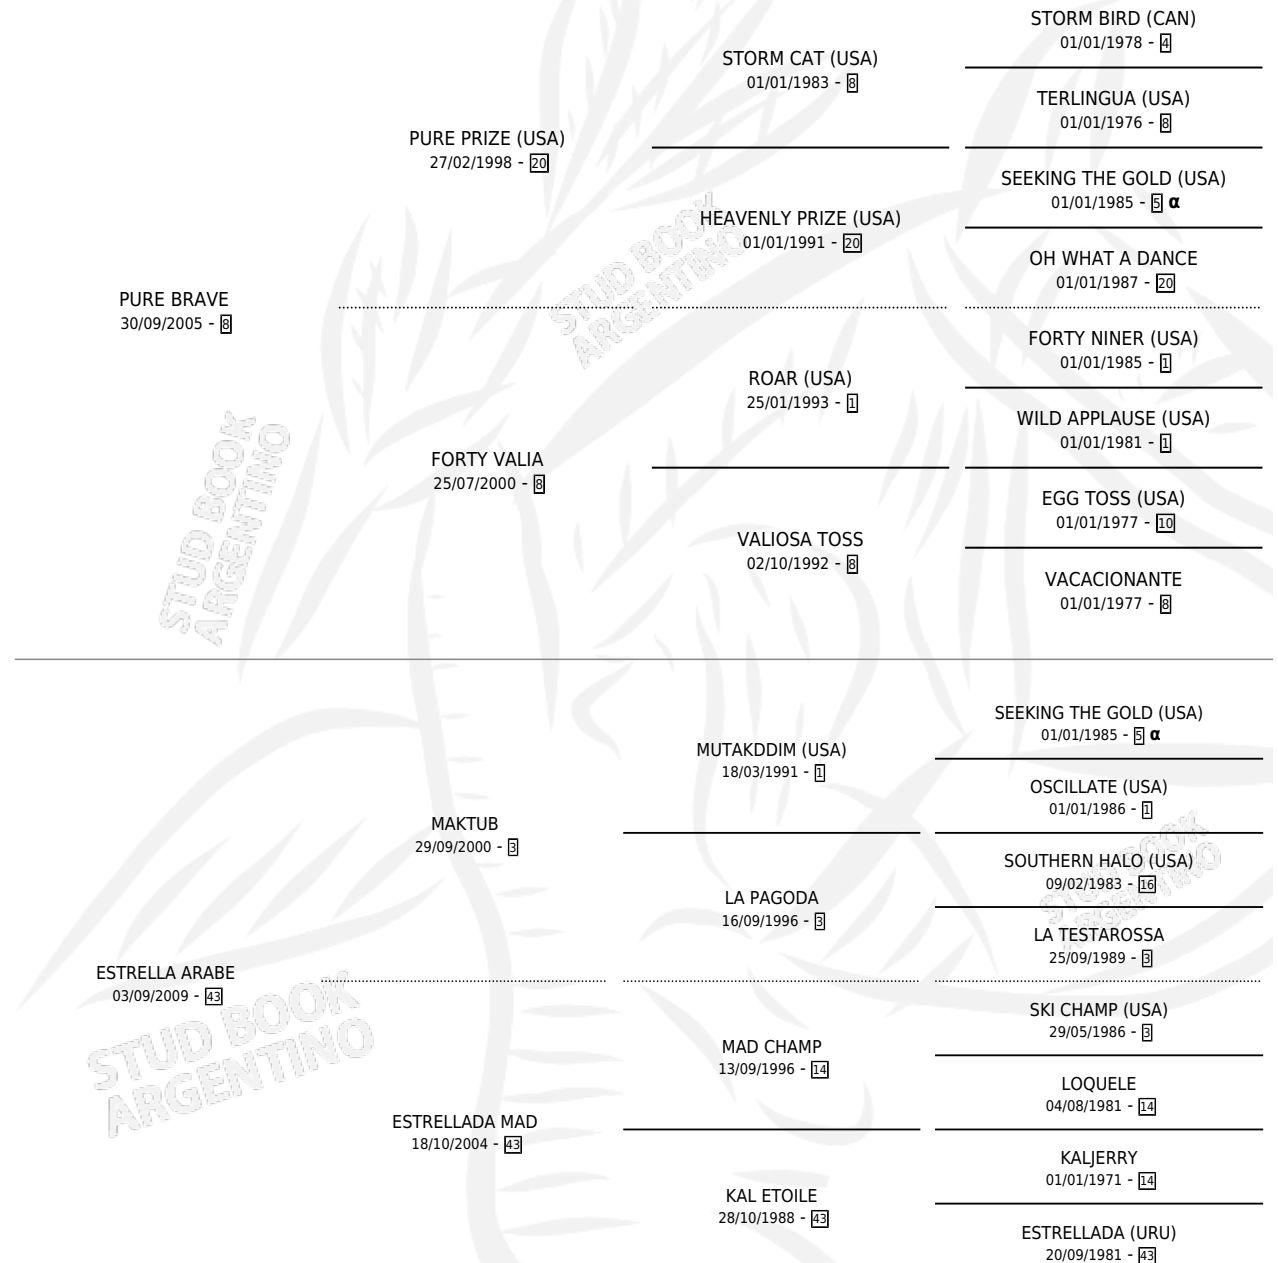

TURCA BRAVA

por PURE BRAVE y ESTRELLA ARABE por MAKTUB

Argentina · Hembra · Zaino · SP · 27/10/2016
Familia 43 · Volumen 42

ESTADO

TIPIFICACIÓN SANGUÍNEA	X
TIPIFICACIÓN POR ADN	✓
PASAPORTE	✓
IDENTIFICACIÓN POR MICROCHIP	✓
REPRODUCTOR	X

Lugar de nacimiento: Don Danilo

Criador: Brunelli Martha Beatriz y Lingiard Ricardo Raul

PEDIGREE

INBREEDING : α

TURCA BRAVA

Datos oficiales del Stud Book Argentino

Documento generado el 04/05/2026

studbook.org.ar