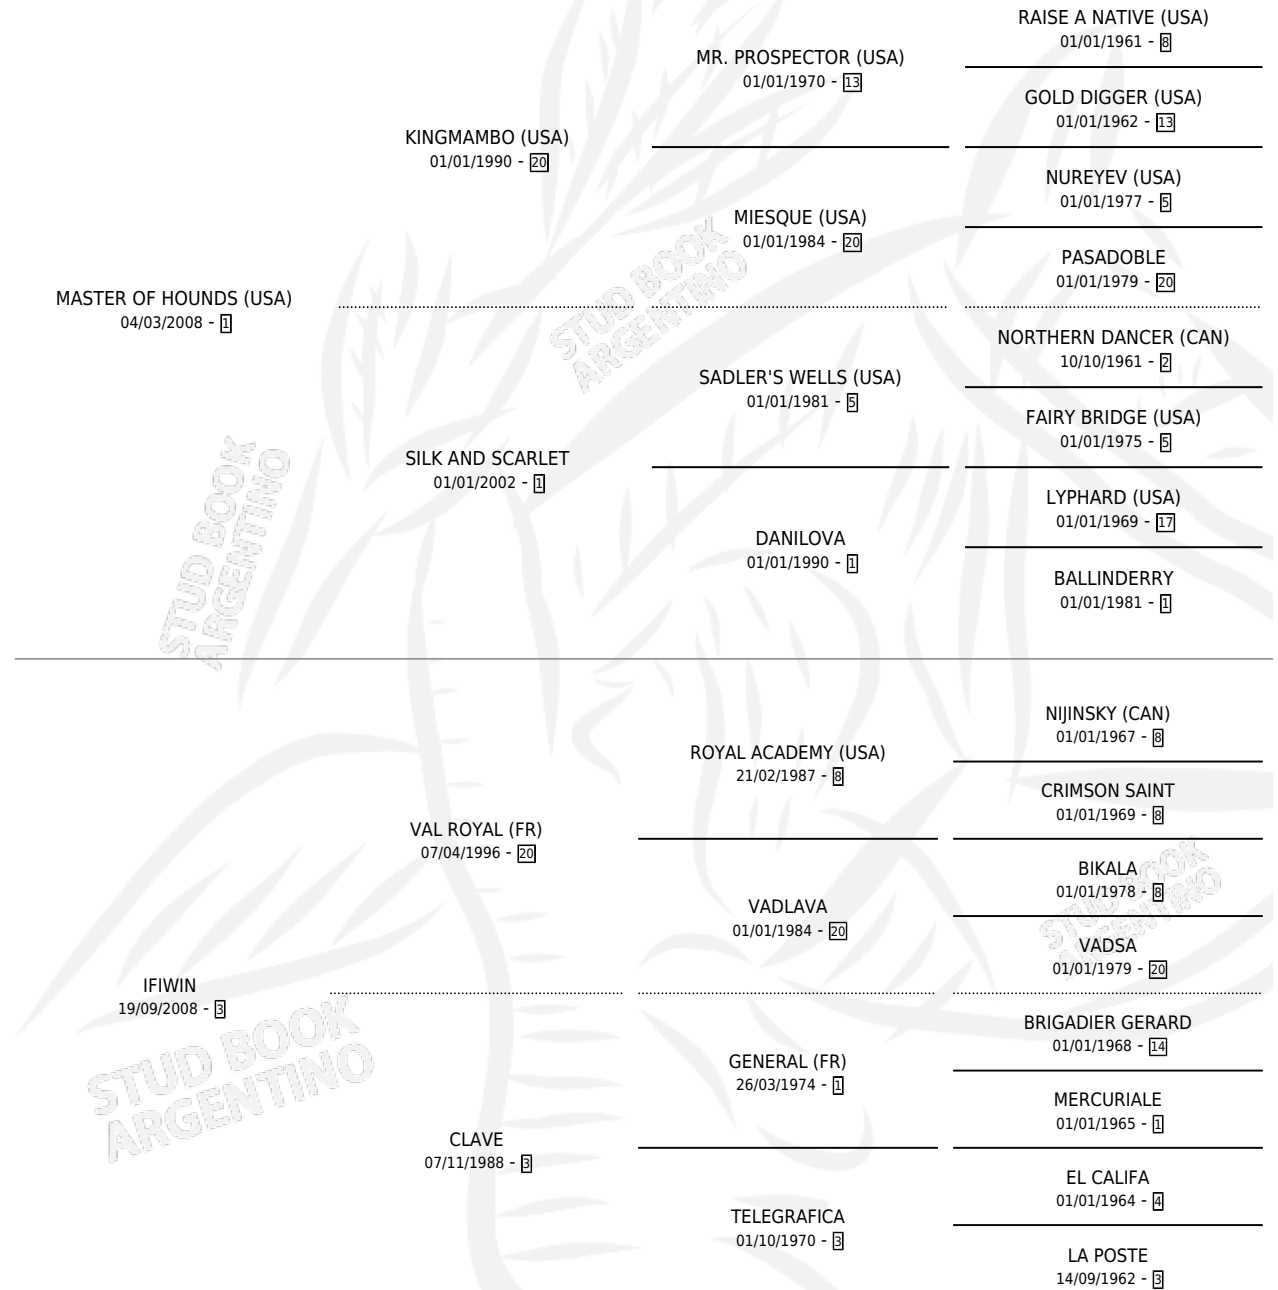

ROYAL WINNER

por **MASTER OF HOUNDS (USA)** y **IFIWIN** por **VAL ROYAL (FR)**

Argentina · Macho · Zaino · SP · 02/10/2016
Familia 3-h · Volumen 42

ESTADO

TIPIFICACIÓN SANGUÍNEA	X
TIPIFICACIÓN POR ADN	✓
PASAPORTE	✓
IDENTIFICACIÓN POR MICROCHIP	✓
REPRODUCTOR	X

Lugar de nacimiento: El Tala
Criador: El Rosillo

PEDIGREE

CAMPAÑA

Solo carreras oficiales de Argentina

POR EDAD

EDAD	CC	1°	2°	3°	4°	5°	NP	CLC	CLG	CLCG1	CLGG1	IMPORTE	GANANCIA / CC
5 AÑOS	8	0	0	0	0	3	5	0	0	0	0	\$45,400	\$5,675
TOTALES	8	0	0	0	0	3	5	0	0	0	0	\$45,400	\$5,675
%		0.0%	0.0%	0.0%	0.0%	37.5%	62.5%	0.0%	0.0%	0.0%	0.0%		