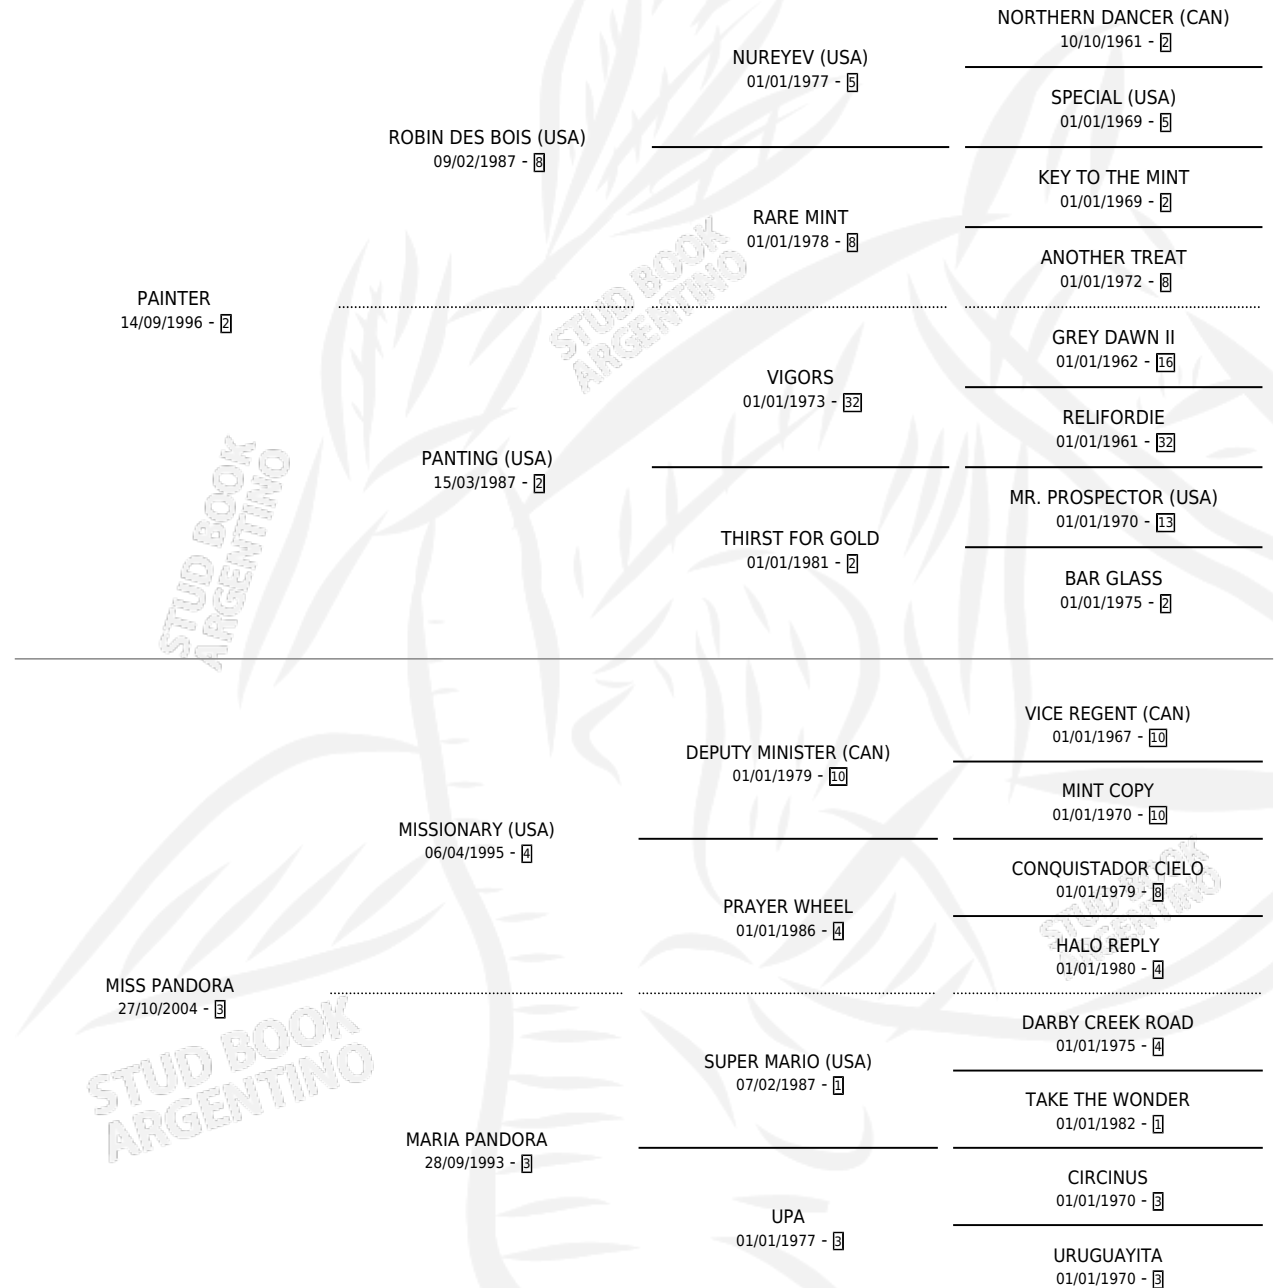

DULCE PAINT

por PAINTER y MISS PANDORA por MISSIONARY (USA)

Argentina · Hembra · Alazan · SP · 24/10/2014
Familia 3-d · Volumen 42

ESTADO

TIPIFICACIÓN SANGUÍNEA	X
TIPIFICACIÓN POR ADN	✓
PASAPORTE	✓
IDENTIFICACIÓN POR MICROCHIP	✓
REPRODUCTOR	X

Lugar de nacimiento: Jaguel Grande

Criador: Bonetto Suc Telmo Rinaldo

PEDIGREE