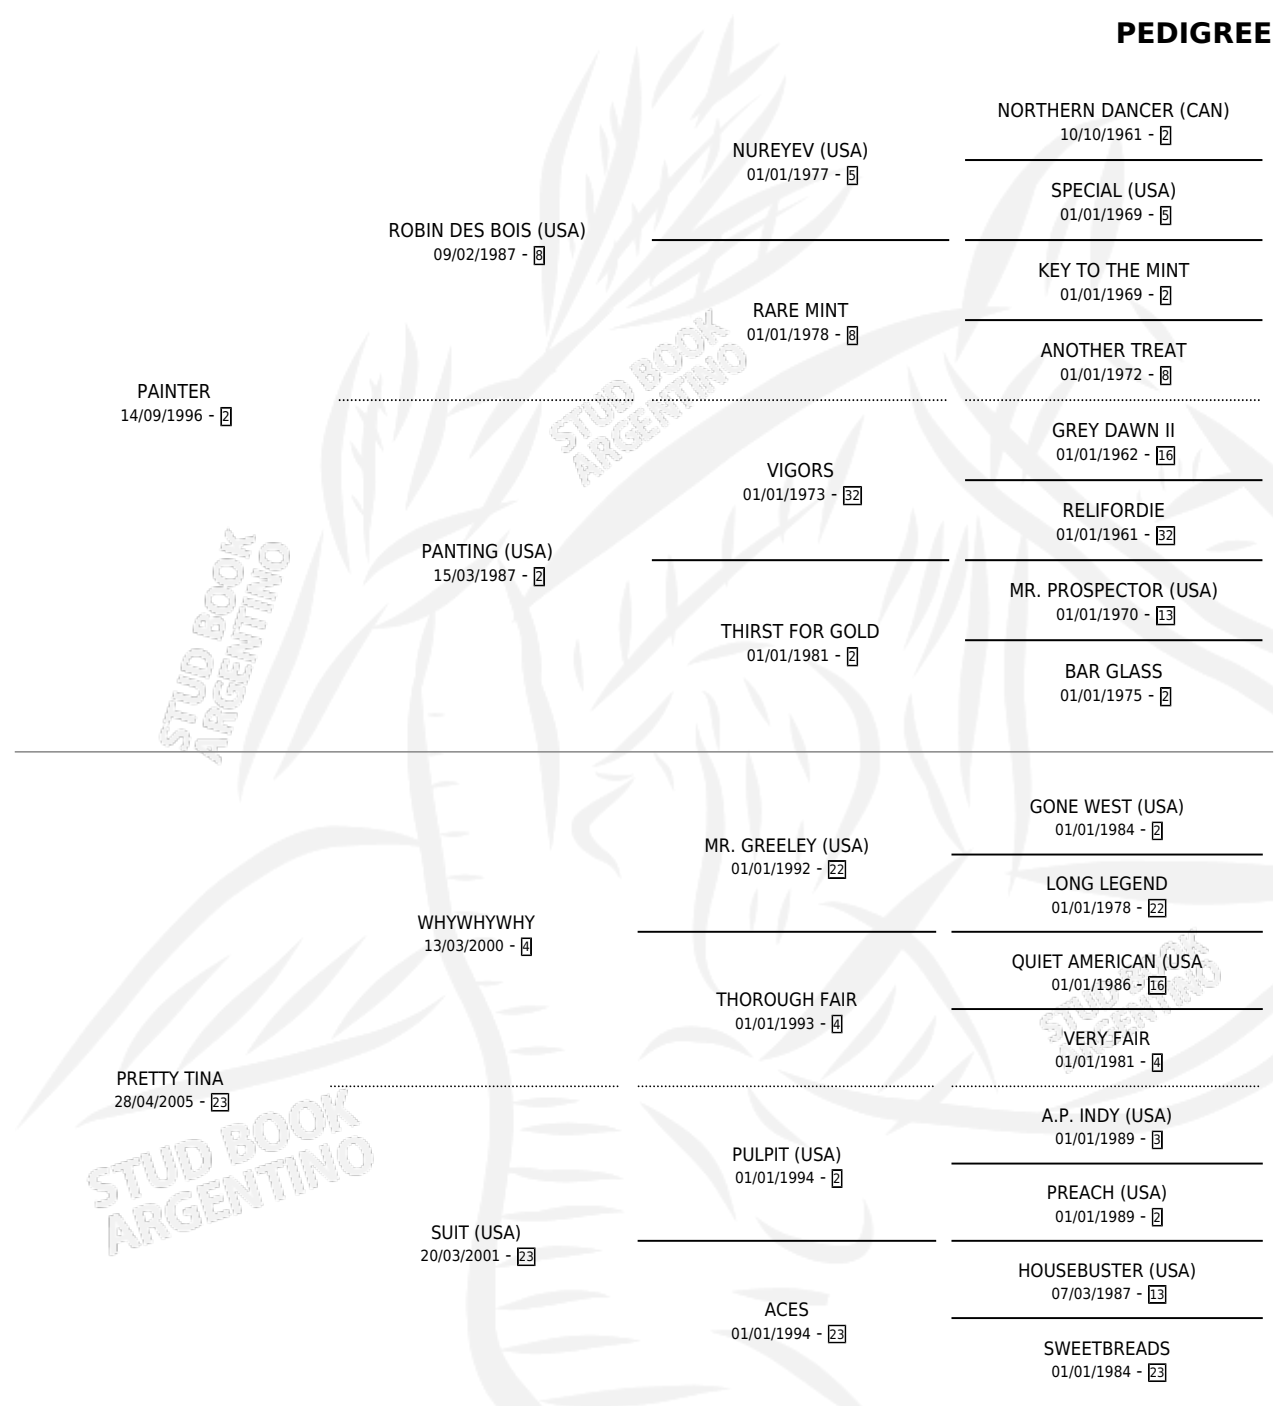

PRETTY'S PAINT

por PAINTER y PRETTY TINA por WHYWHYWHY

Argentina · Hembra · Alazan · SP · 08/11/2014
Familia 23 · Volumen 42

ESTADO

TIPIFICACIÓN SANGUÍNEA	X
TIPIFICACIÓN POR ADN	✓
PASAPORTE	X
IDENTIFICACIÓN POR MICROCHIP	✓
REPRODUCTOR	X

Lugar de nacimiento: Jaguel Grande

Criador: Vignati Roberto Antonio

PEDIGREE

PRETTY'S PAINT

Datos oficiales del Stud Book Argentino

Documento generado el 10/06/2026

studbook.org.ar