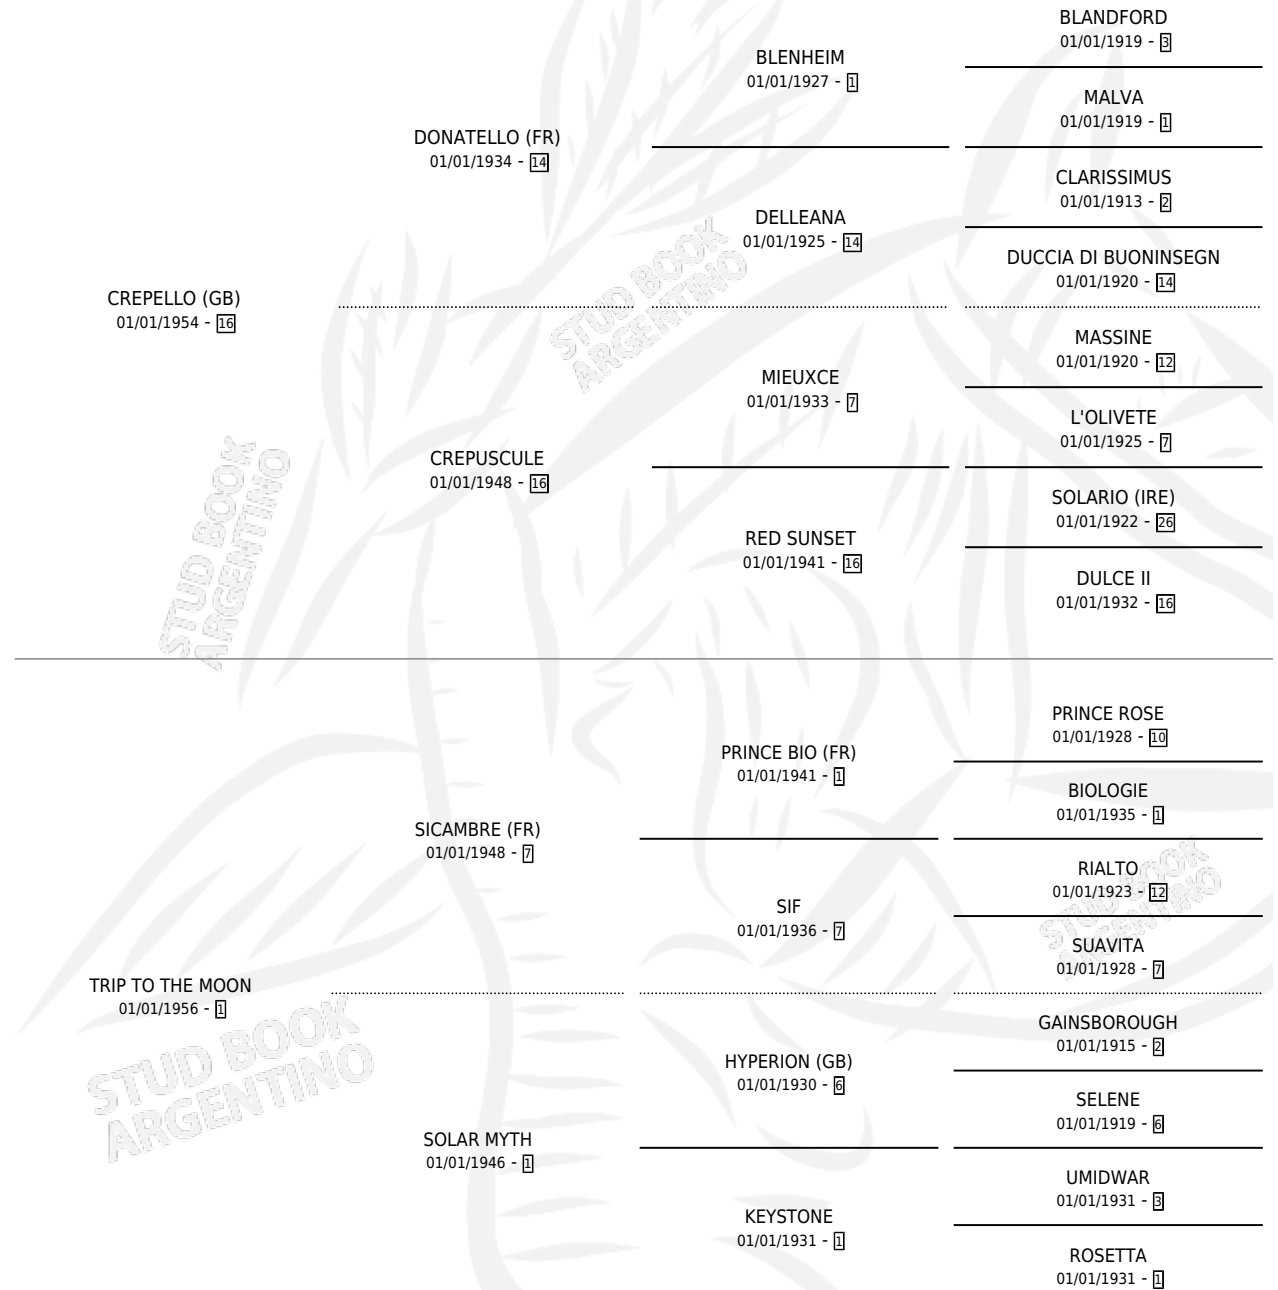

MAKAROVA (IRE)

por CREPELLO (GB) y TRIP TO THE MOON por SICAMBRE (FR)

Irlanda · Hembra · Alazan · SP · 01/01/1970
Familia 1-w · Volumen web

ESTADO

TIPIFICACIÓN SANGUÍNEA	X
TIPIFICACIÓN POR ADN	X
PASAPORTE	X
IDENTIFICACIÓN POR MICROCHIP	X
REPRODUCTOR	✓

Lugar de nacimiento: Irlanda
Criador: Extranjero

~

HIJOS

	MACHOS	HEMBRAS
7 NACIERON	3	4
4 CORRIERON	3	1
4 GANARON	3	1

0	0	0
GANADORES CL	GANADORES GR	GANADORES G1

PEDIGREE