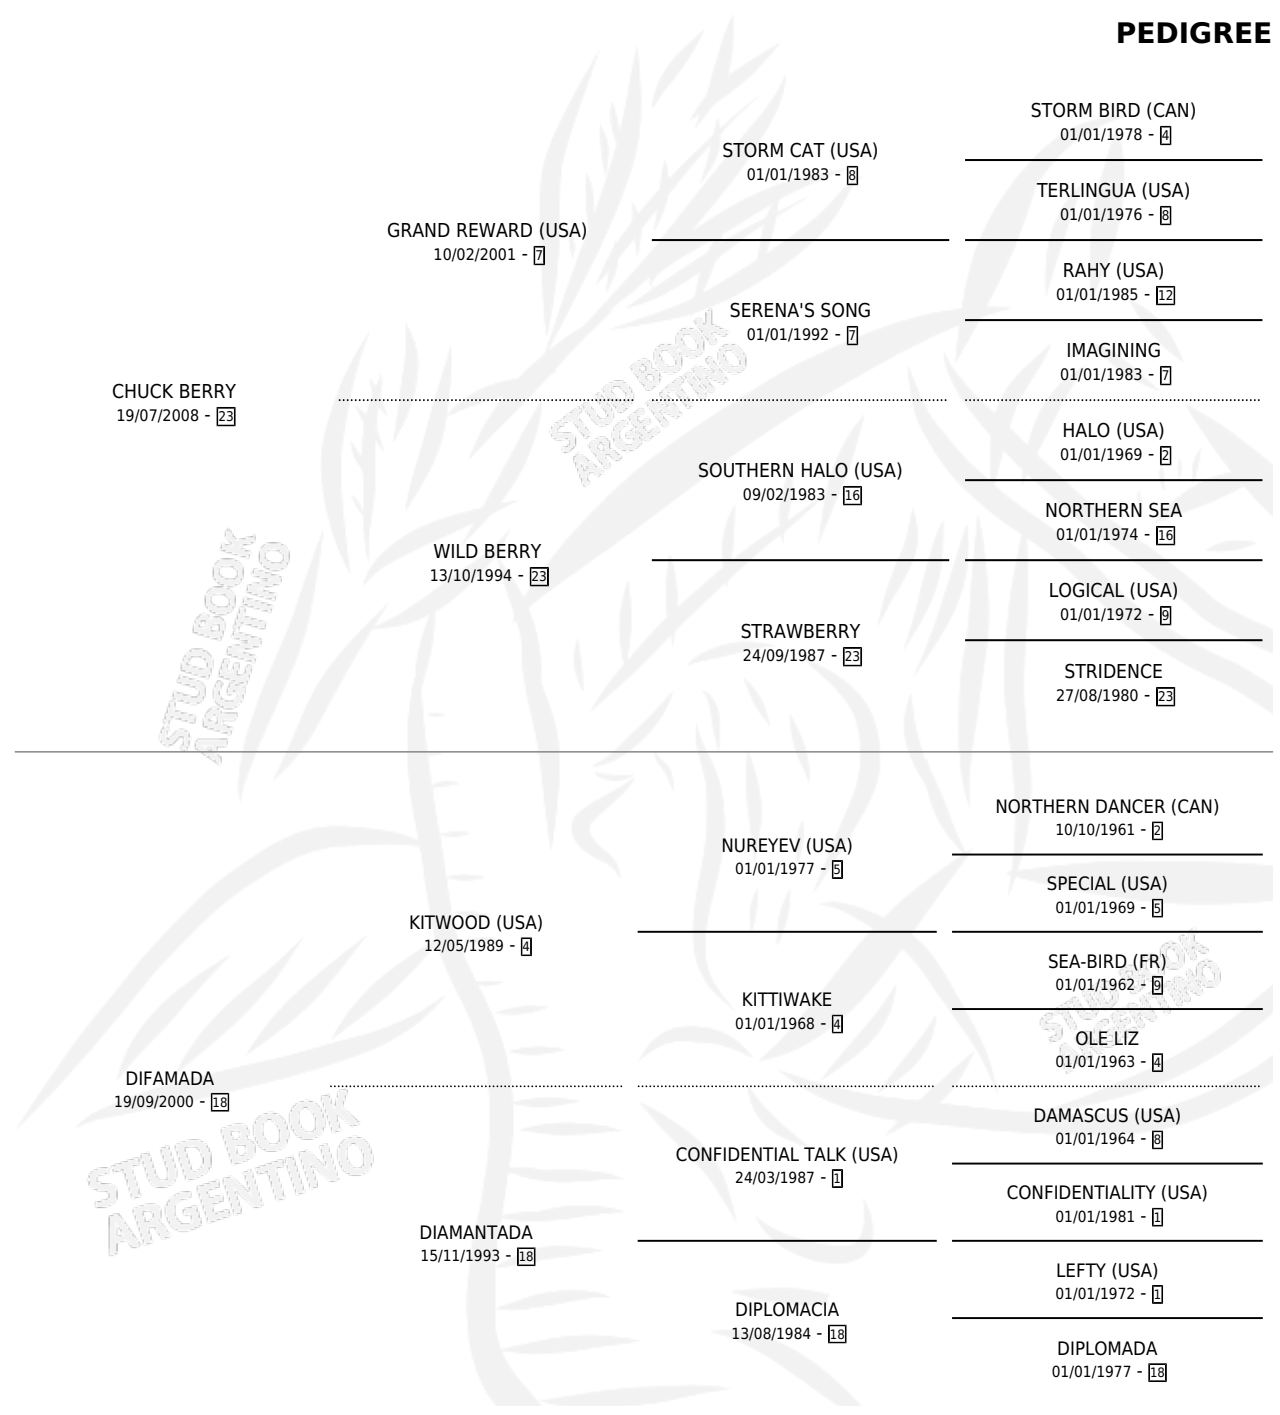

ATZERATU

por **CHUCK BERRY** y **DIFAMADA** por **KITWOOD (USA)**

Argentina · Hembra · Zaino · SP · 18/11/2016

Familia 18-a · Volumen 42

ESTADO

TIPIFICACIÓN SANGUÍNEA	X
TIPIFICACIÓN POR ADN	✓
PASAPORTE	✓
IDENTIFICACIÓN POR MICROCHIP	✓
REPRODUCTOR	X

Lugar de nacimiento: La Faustina

Criador: La Faustina

PEDIGREE

ATZERATU

Datos oficiales del Stud Book Argentino

Documento generado el 27/04/2026

studbook.org.ar