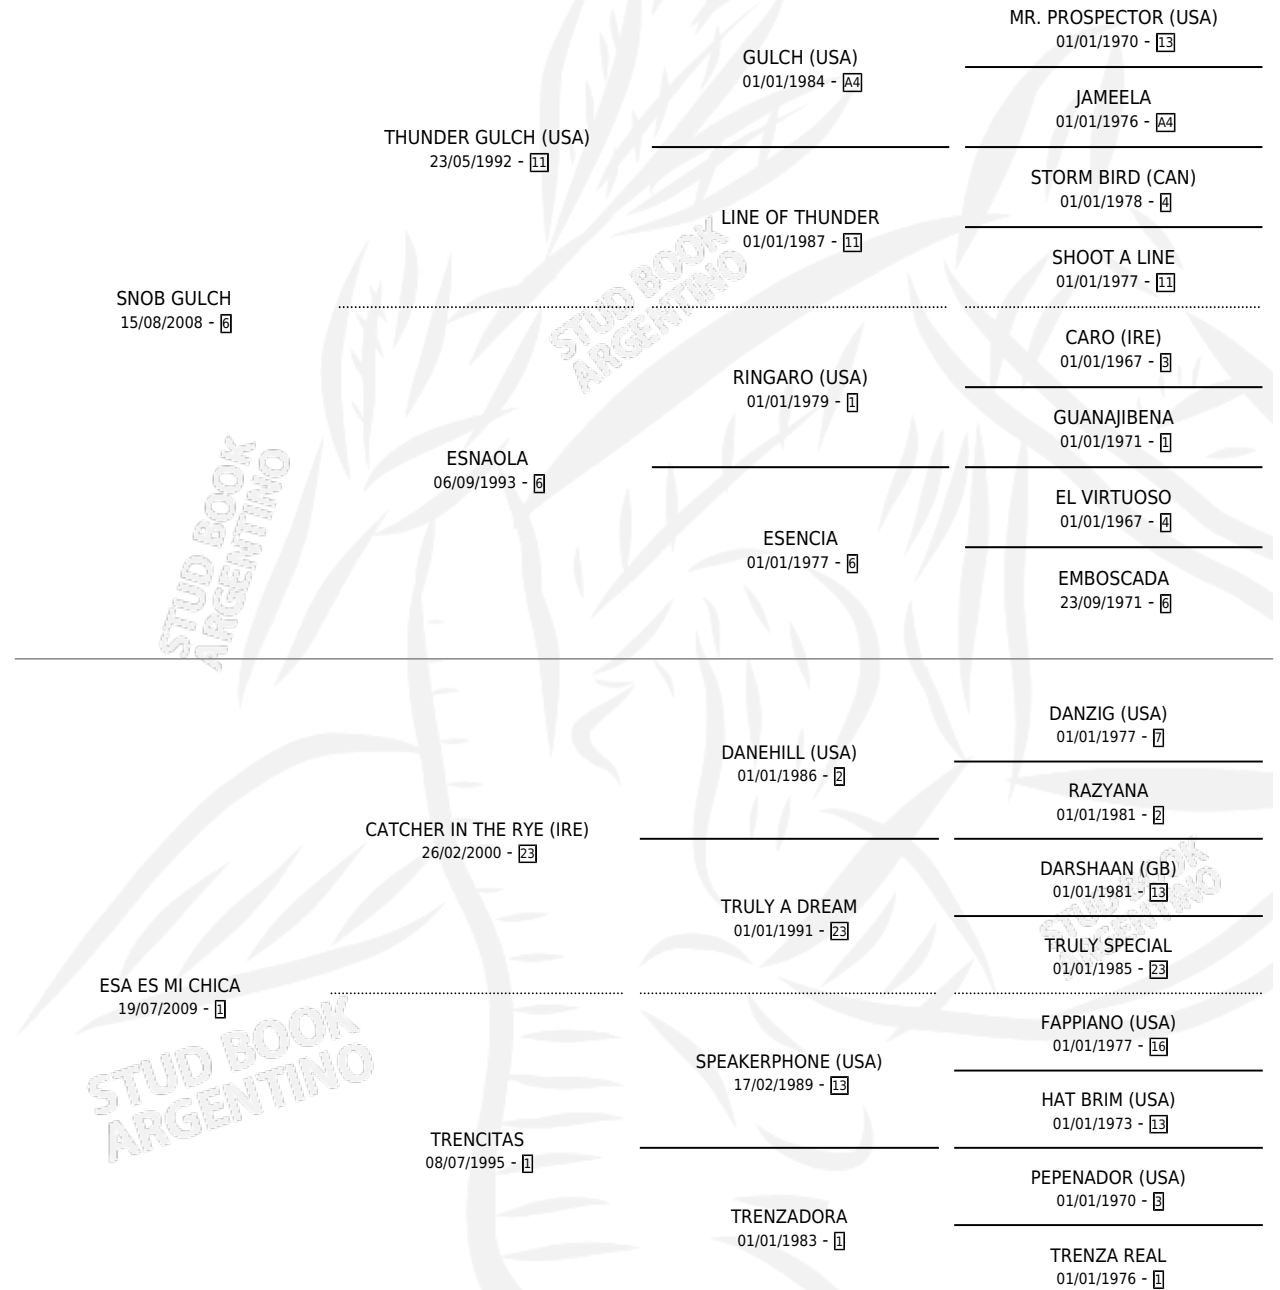

ESNOL TANDER

por **SNOB GULCH** y **ESA ES MI CHICA** por **CATCHER IN THE RYE (IRE)**

Argentina · Macho · Zaino · SP · 14/11/2016
Familia 1-e · Volumen 42

ESTADO

TIPIFICACIÓN SANGUÍNEA	X
TIPIFICACIÓN POR ADN	✓
PASAPORTE	✓
IDENTIFICACIÓN POR MICROCHIP	✓
REPRODUCTOR	X

Lugar de nacimiento: Don Waldino
Criador: Don Waldino

PEDIGREE

CAMPAÑA

Solo carreras oficiales de Argentina

POR EDAD

EDAD	CC	1°	2°	3°	4°	5°	NP	CLC	CLG	CLCG1	CLGG1	IMPORTE	GANANCIA / CC
3 AÑOS	3	0	0	0	0	1	2	0	0	0	0	\$5,300	\$1,767
4 AÑOS	3	0	0	0	0	0	3	0	0	0	0	\$6,000	\$2,000
5 AÑOS	4	1	0	1	1	0	1	0	0	0	0	\$158,570	\$39,643
TOTALES	10	1	0	1	1	1	6	0	0	0	0	\$169,870	\$16,987
%		10.0%	0.0%	10.0%	10.0%	10.0%	60.0%	0.0%	0.0%	0.0%	0.0%		