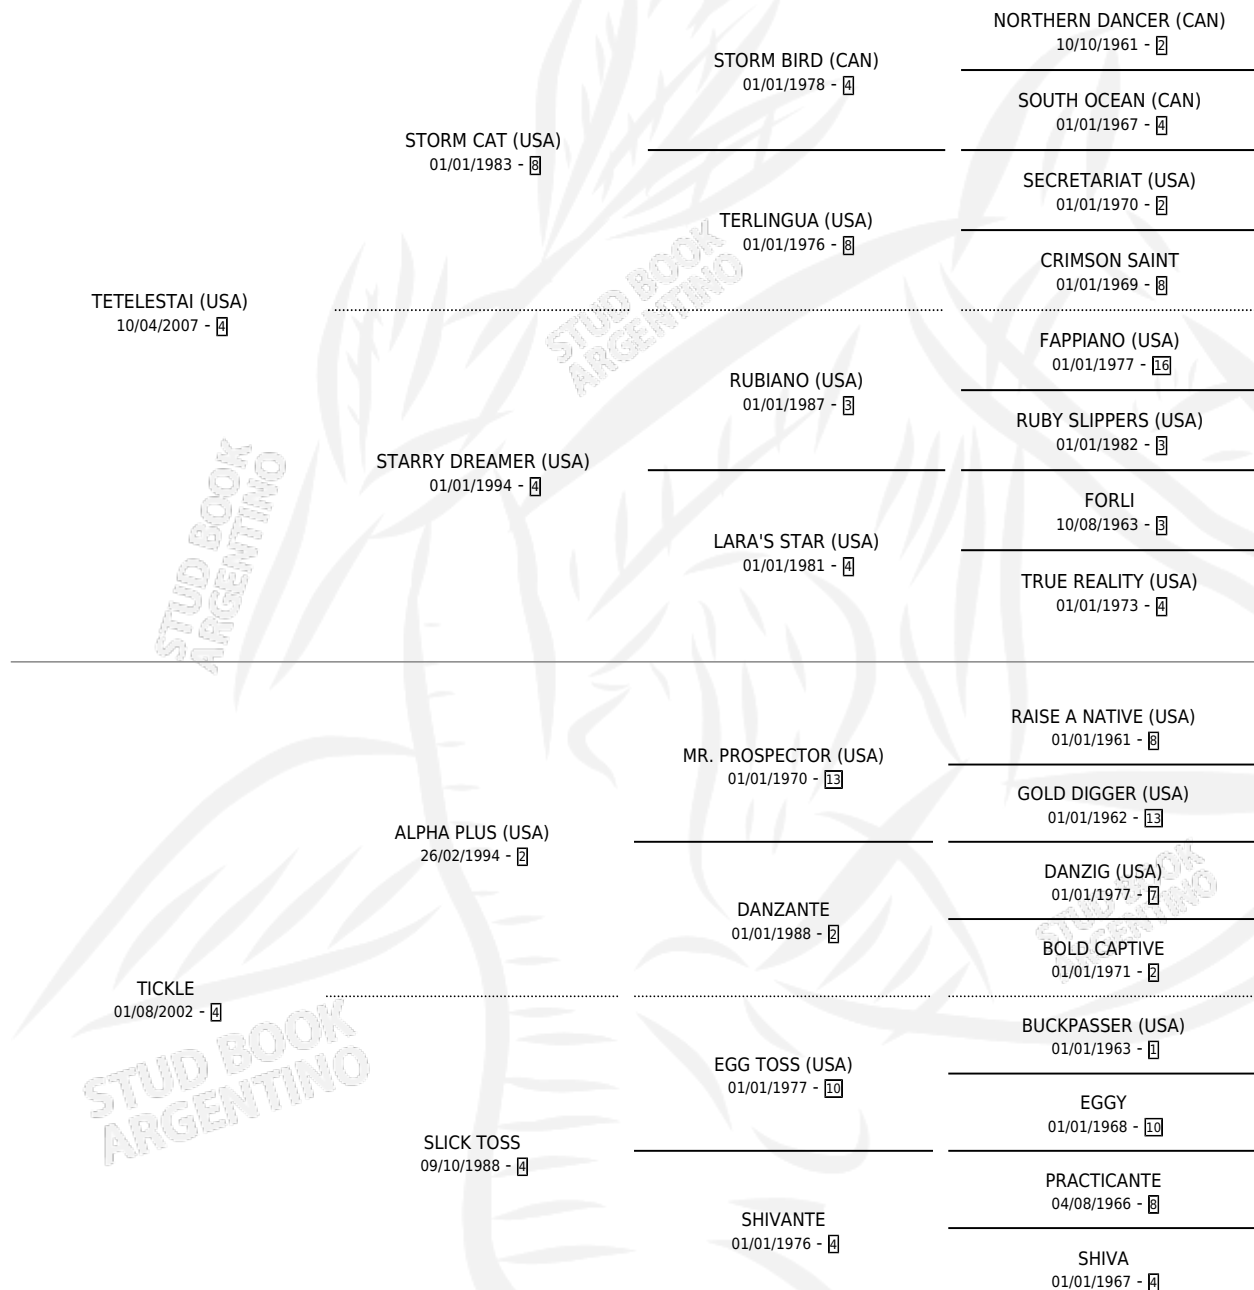

# TETE PLUS

por TETELESTAI (USA) y TICKLE por ALPHA PLUS (USA)

Argentina · Macho · Alazan · SP · 28/11/2016  
Familia 4-b · Volumen 42

## ESTADO

TIPIFICACIÓN SANGUÍNEA	X
TIPIFICACIÓN POR ADN	X
PASAPORTE	X
IDENTIFICACIÓN POR MICROCHIP	X
REPRODUCTOR	X

**Lugar de nacimiento:** Los Prados  
**Criador:** Fideicomiso San Carlos

## PEDIGREE