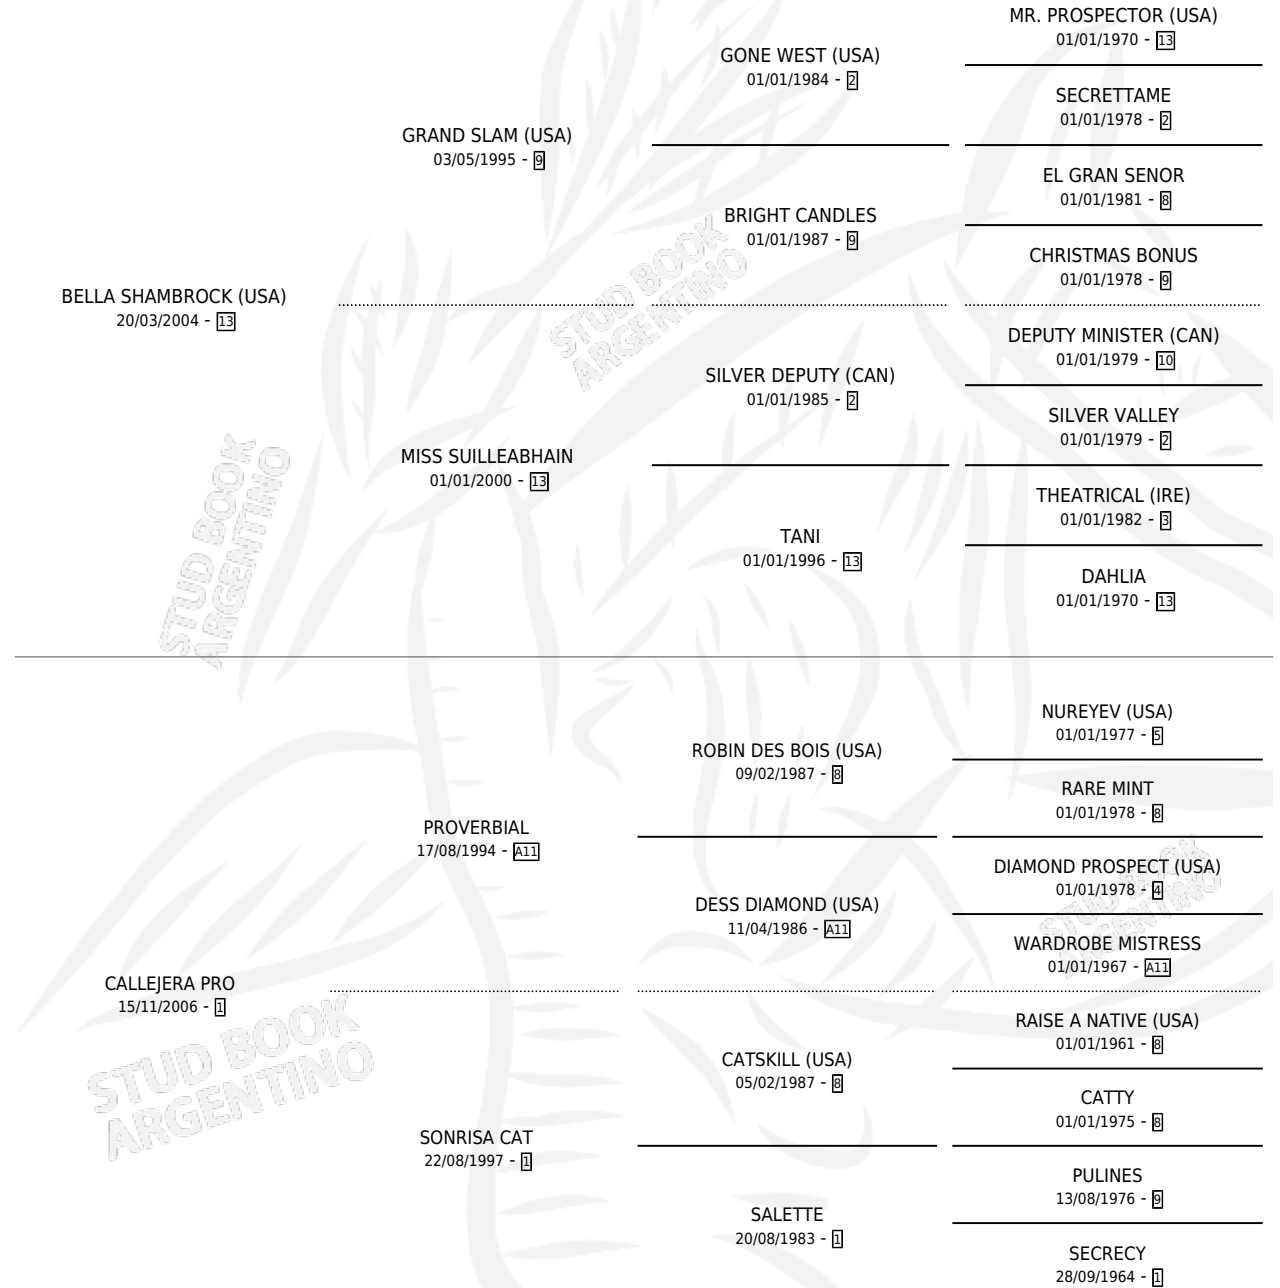

SONRISA BELLA

por BELLA SHAMBROCK (USA) y CALLEJERA PRO por
PROVERBIAL

Argentina · Hembra · Alazan · SP · 20/11/2016
Familia 1-n · Volumen 42

ESTADO

TIPIFICACIÓN SANGUÍNEA	X
TIPIFICACIÓN POR ADN	X
PASAPORTE	X
IDENTIFICACIÓN POR MICROCHIP	X
REPRODUCTOR	X

Lugar de nacimiento: La Virinia

Criador: La Virinia

PEDIGREE

SONRISA BELLA

Datos oficiales del Stud Book Argentino

Documento generado el 11/05/2026

studbook.org.ar