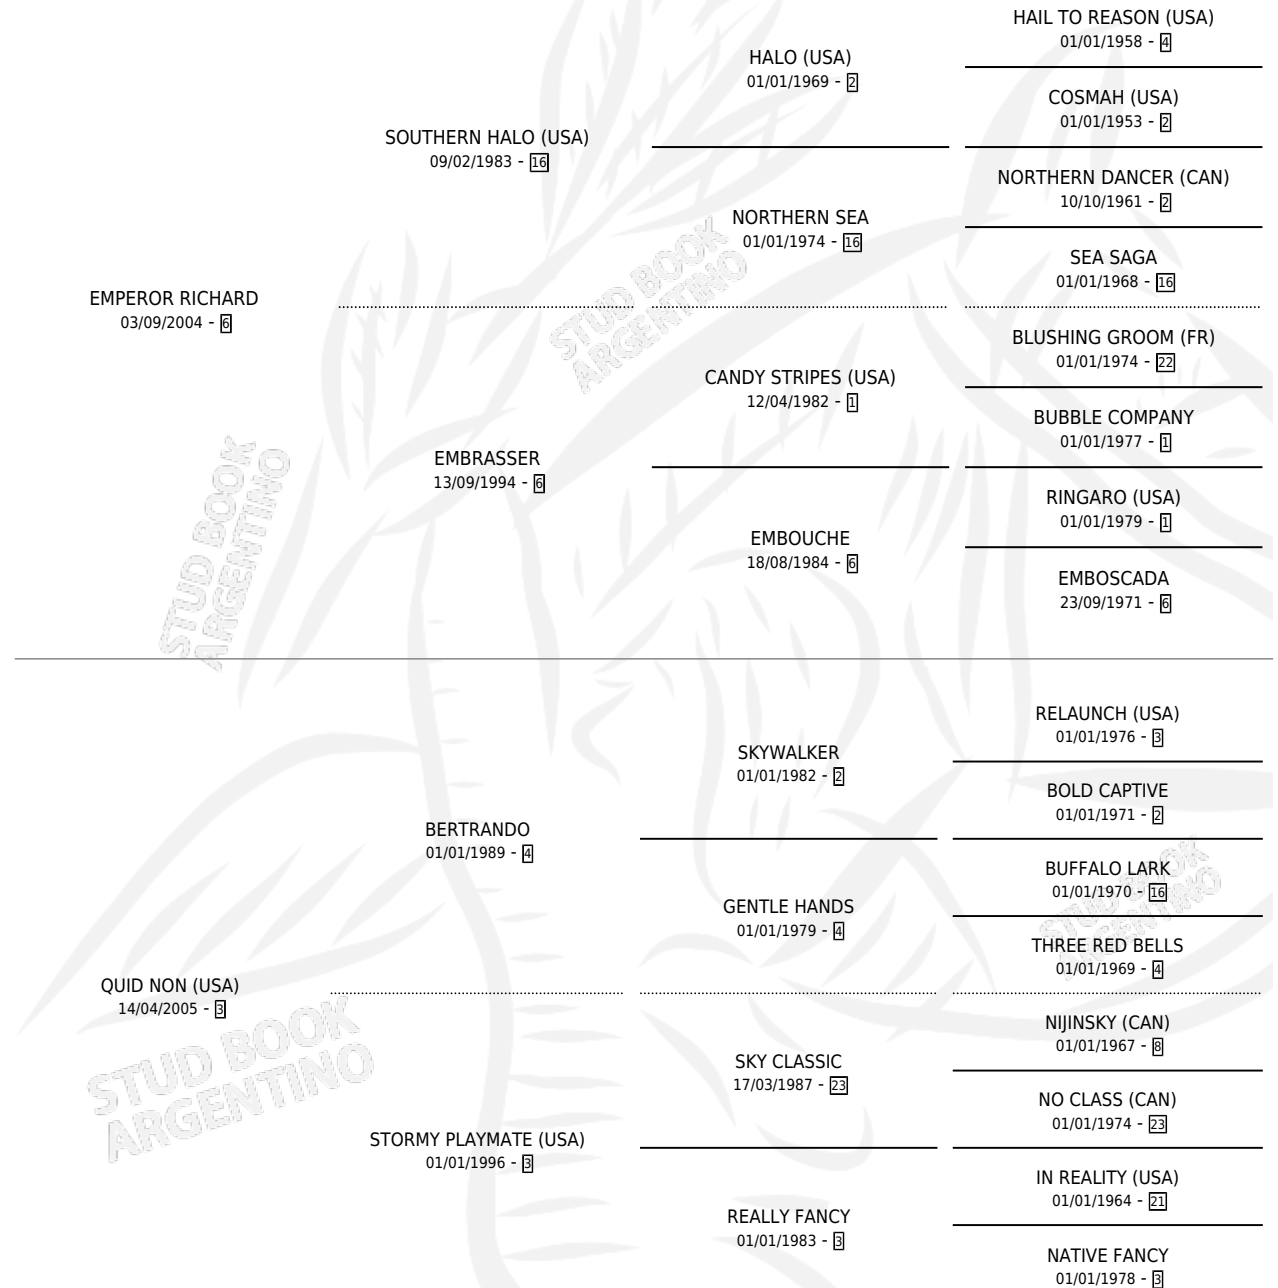

QUI BENE AMAT

por **EMPEROR RICHARD** y **QUID NON (USA)** por **BERTRANDO**

Argentina · Macho · Zaino · SP · 06/11/2016
Familia 3-n · Volumen 42

ESTADO

TIPIFICACIÓN SANGUÍNEA	X
TIPIFICACIÓN POR ADN	✓
PASAPORTE	✓
IDENTIFICACIÓN POR MICROCHIP	✓
REPRODUCTOR	X

Lugar de nacimiento: Rancho Lujan
Criador: Los Aguacates

PEDIGREE

CAMPAÑA

Solo carreras oficiales de Argentina

POR EDAD

EDAD	CC	1°	2°	3°	4°	5°	NP	CLC	CLG	CLCG1	CLGG1	IMPORTE	GANANCIA / CC
5 AÑOS	3	0	0	0	0	0	3	0	0	0	0	\$0	\$0
6 AÑOS	1	0	0	0	0	0	1	0	0	0	0	\$0	\$0
7 AÑOS	5	1	2	1	1	0	0	0	0	0	0	\$904,400	\$180,880
TOTALES	9	1	2	1	1	0	4	0	0	0	0	\$904,400	\$100,489
%		11.1%	22.2%	11.1%	11.1%	0.0%	44.4%	0.0%	0.0%	0.0%	0.0%		