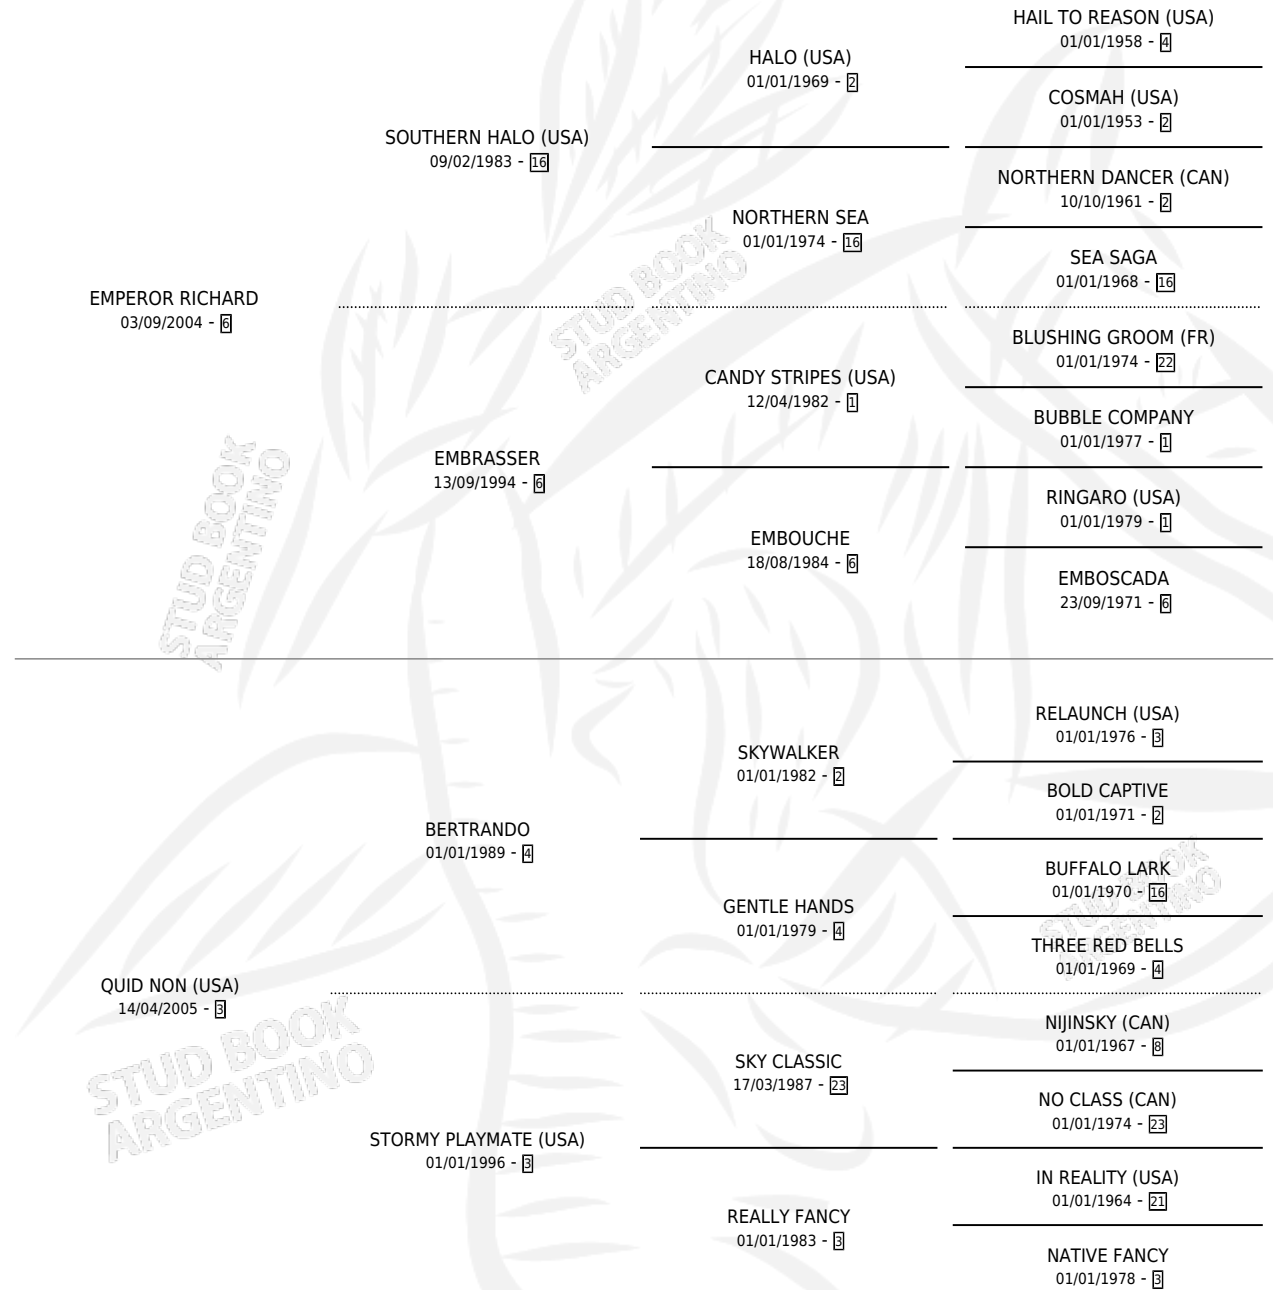

QUI BENE AMAT

por **EMPEROR RICHARD** y **QUID NON (USA)** por **BERTRANDO**

Argentina · Macho · Zaino · SP · 06/11/2016
Familia 3-n · Volumen 42

ESTADO

TIPIFICACIÓN SANGUÍNEA	X
TIPIFICACIÓN POR ADN	✓
PASAPORTE	✓
IDENTIFICACIÓN POR MICROCHIP	✓
REPRODUCTOR	X

Lugar de nacimiento: Rancho Lujan
Criador: Los Aguacates

PEDIGREE

CAMPAÑA

Solo carreras oficiales de Argentina

POR EDAD

EDAD	CC	1°	2°	3°	4°	5°	NP	CLC	CLG	CLCG1	CLGG1	IMPORTE	GANANCIA / CC
5 AÑOS	3	0	0	0	0	0	3	0	0	0	0	\$0	\$0
6 AÑOS	1	0	0	0	0	0	1	0	0	0	0	\$0	\$0
7 AÑOS	5	1	2	1	1	0	0	0	0	0	0	\$904,400	\$180,880
TOTALES	9	1	2	1	1	0	4	0	0	0	0	\$904,400	\$100,489
%		11.1%	22.2%	11.1%	11.1%	0.0%	44.4%	0.0%	0.0%	0.0%	0.0%		