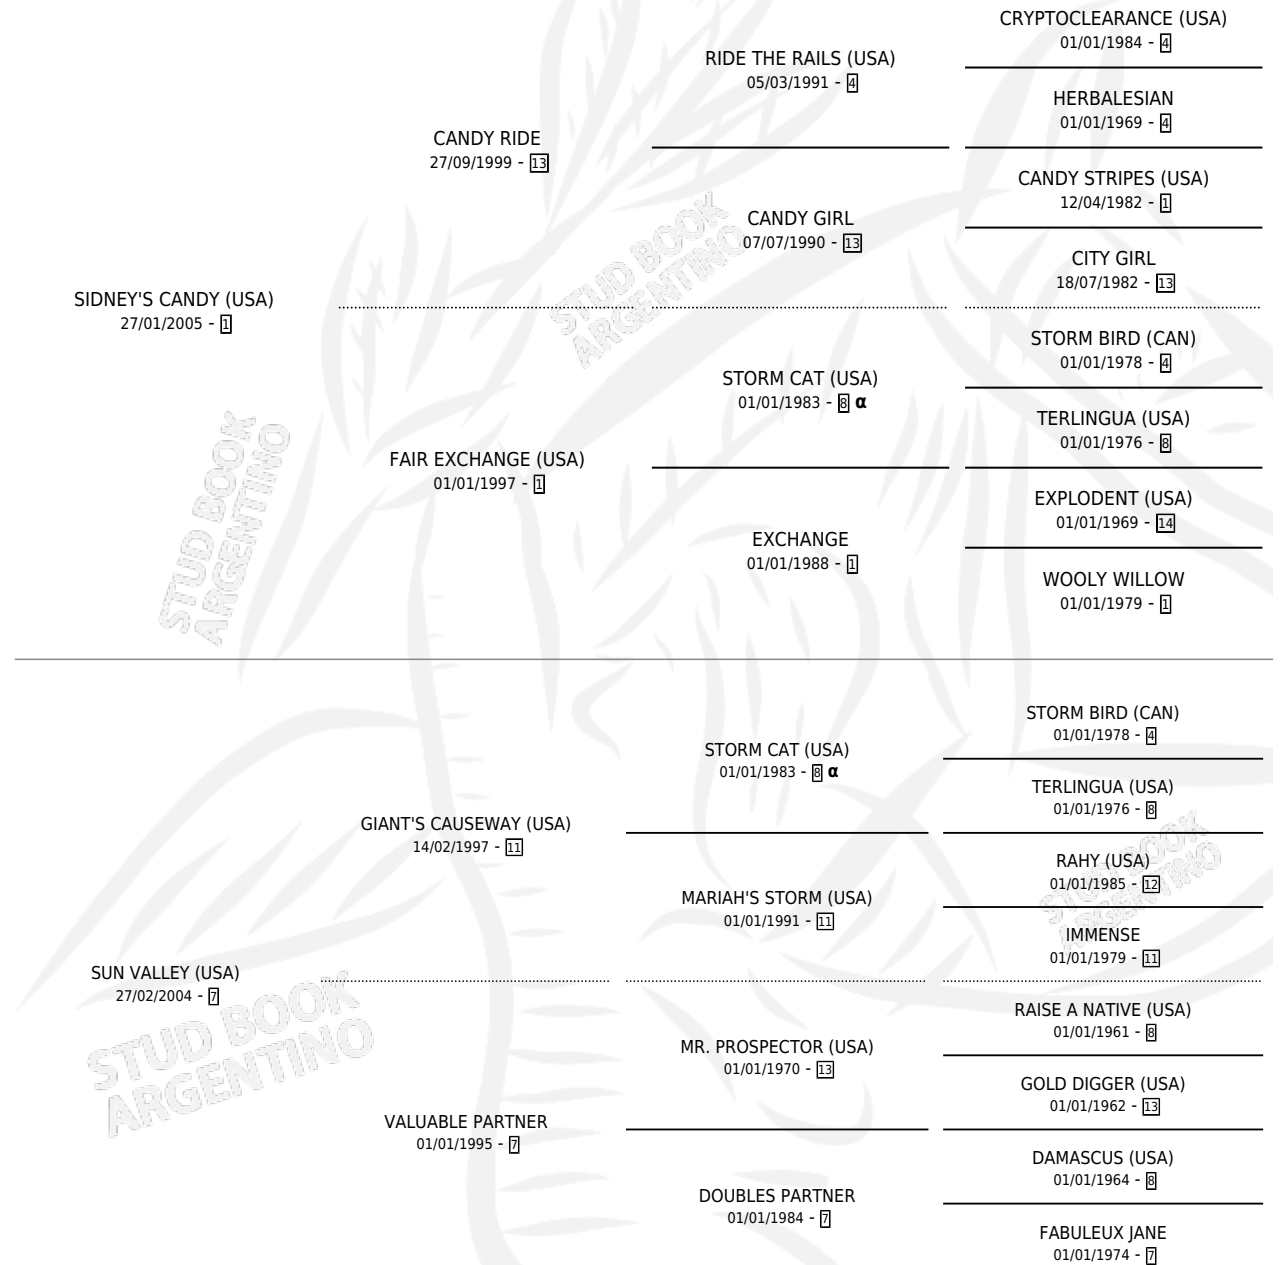

SORELLA LUNA

por **SIDNEY'S CANDY (USA)** y **SUN VALLEY (USA)** por **GIANT'S CAUSEWAY (USA)**

Argentina · Hembra · Alazan · SP · 16/10/2016
Familia 7 · Volumen 42

ESTADO

TIPIFICACIÓN SANGUÍNEA	X
TIPIFICACIÓN POR ADN	✓
PASAPORTE	✓
IDENTIFICACIÓN POR MICROCHIP	✓
REPRODUCTOR	X

Lugar de nacimiento: Rancho Lujan
Criador: Los Aguacates

PEDIGREE

INBREEDING : α

EXPORTACIÓN / IMPORTACIÓN

FECHA	MOVIMIENTO	PAÍS
13/03/2019	EXPORTADO	PERU

SORELLA LUNA

Datos oficiales del Stud Book Argentino