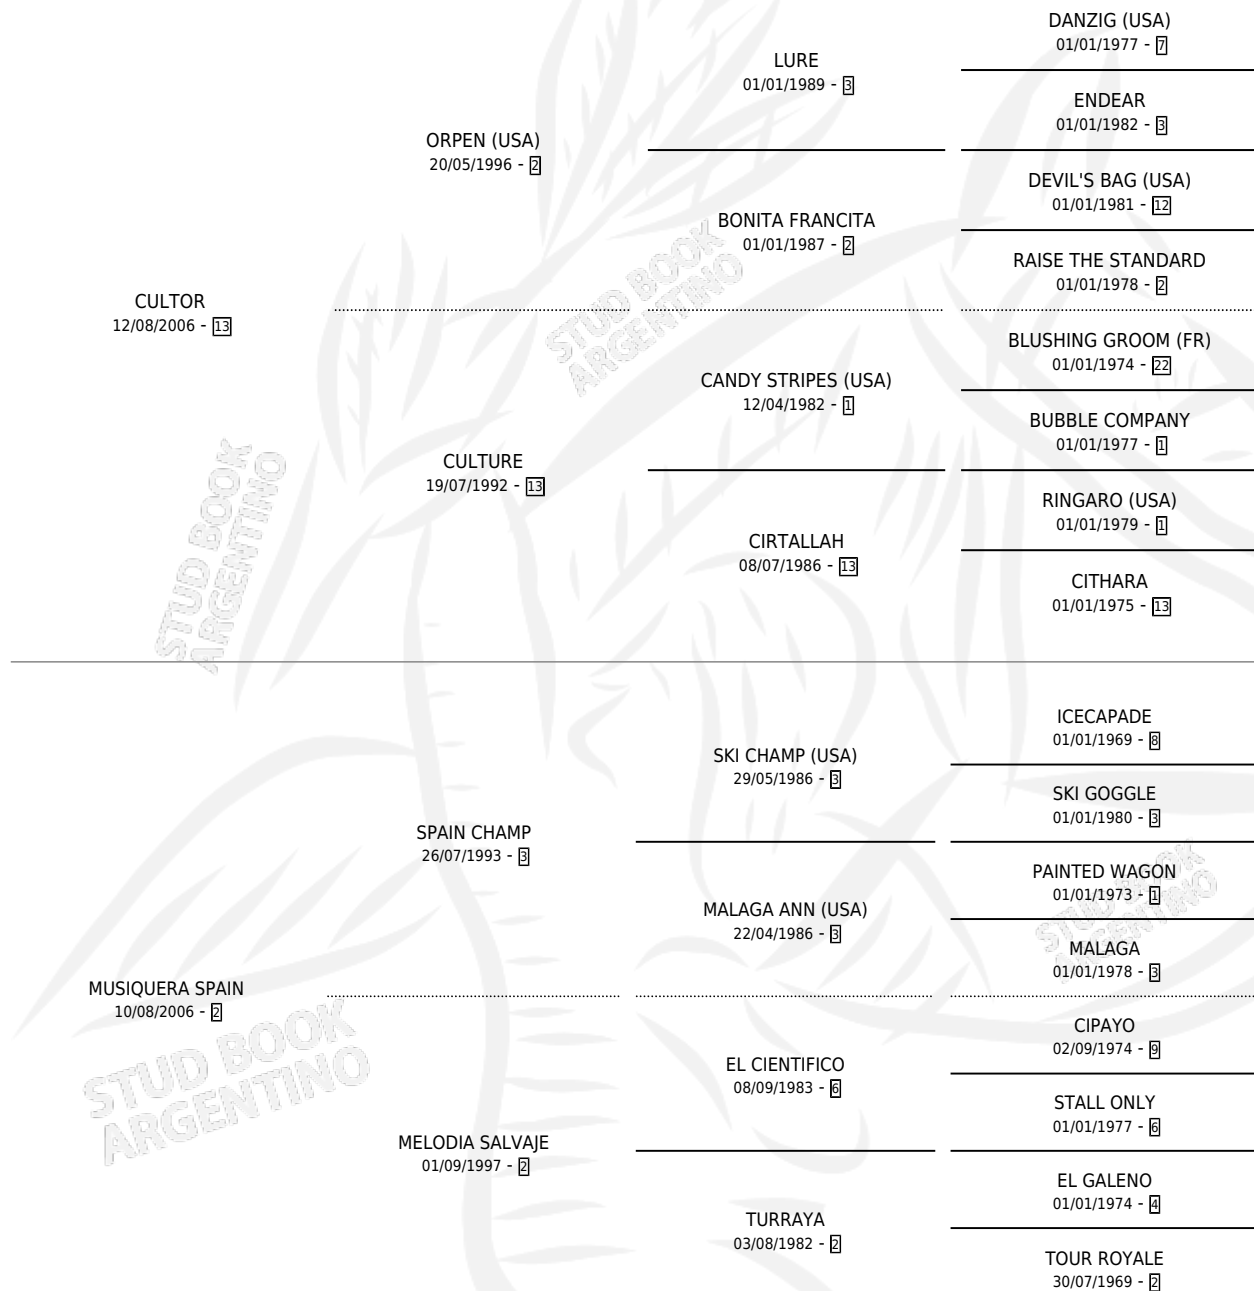

BONA ROCK

por CULTOR y MUSQUERA SPAIN por SPAIN CHAMP

Argentina · Hembra · Zaino · SP · 04/11/2016
Familia 2-s · Volumen 42

ESTADO

TIPIFICACIÓN SANGUÍNEA	X
TIPIFICACIÓN POR ADN	X
PASAPORTE	X
IDENTIFICACIÓN POR MICROCHIP	X
REPRODUCTOR	X

Lugar de nacimiento: Arroyo Las Hermanas
Criador: Sin dato

PEDIGREE

BONA ROCK

Datos oficiales del Stud Book Argentino

Documento generado el 12/06/2026

studbook.org.ar