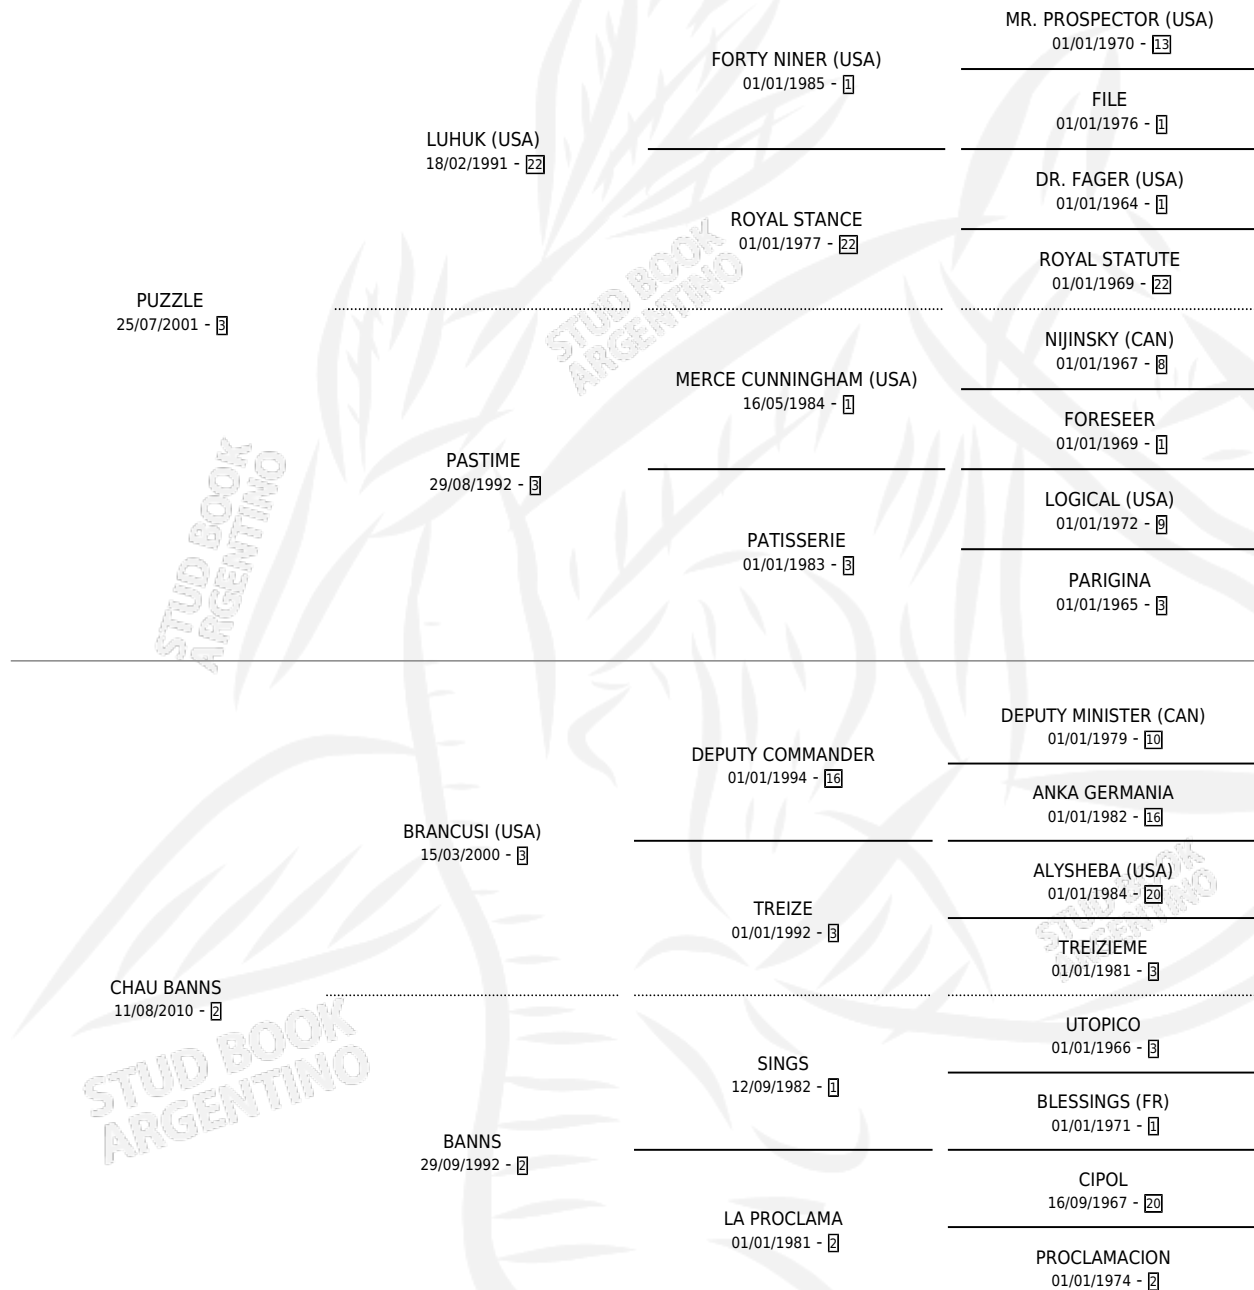

LA ROCHA BANNIS

por PUZZLE y CHAU BANNIS por BRANCUSI (USA)

Argentina · Hembra · Zaino · SP · 20/11/2016
Familia 2-u · Volumen 42

ESTADO

TIPIFICACIÓN SANGUÍNEA	X
TIPIFICACIÓN POR ADN	✓
PASAPORTE	✓
IDENTIFICACIÓN POR MICROCHIP	✓
REPRODUCTOR	X

Lugar de nacimiento: Guer Aike

Criador: Vera Dario Augusto y Do Santos Mario

PEDIGREE

CAMPAÑA

Solo carreras oficiales de Argentina

POR EDAD

EDAD	CC	1°	2°	3°	4°	5°	NP	CLC	CLG	CLCG1	CLGG1	IMPORTE	GANANCIA / CC
3 AÑOS	2	0	0	0	0	0	2	0	0	0	0	\$0	\$0
TOTALES	2	0	0	0	0	0	2	0	0	0	0	\$0	\$0
%		0.0%	0.0%	0.0%	0.0%	0.0%	100%	0.0%	0.0%	0.0%	0.0%		