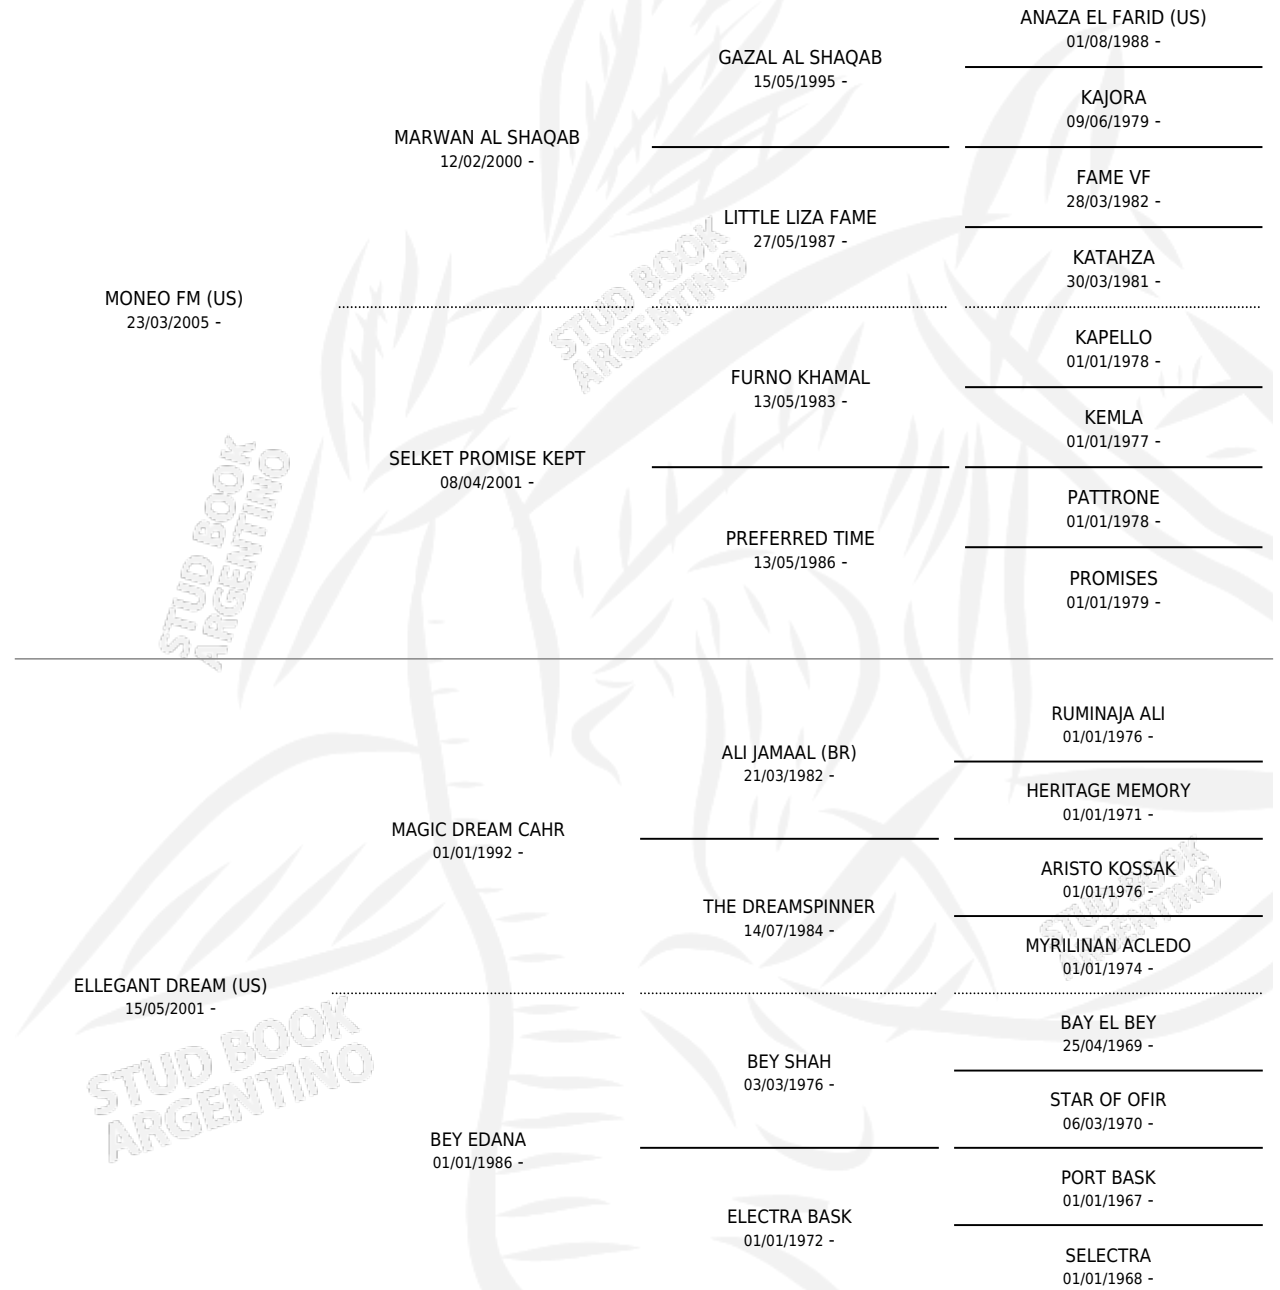

LC TRACIA

por **MONEO FM (US)** y **ELLEGANT DREAM (US)** por **MAGIC DREAM CAHR**

Argentina · Hembra · Zaino · AP · 15/11/2016
Familia · Volumen 42

ESTADO

TIPIFICACIÓN SANGUÍNEA	X
TIPIFICACIÓN POR ADN	✓
PASAPORTE	✓
IDENTIFICACIÓN POR MICROCHIP	✓
REPRODUCTOR	✓

Lugar de nacimiento: La Catalina

Criador: La Catalina

PEDIGREE

S

mientos 0 / Efectividad 0.00%

PADRILLO

PRODUCTO

CRIADOR

1ER SERVICIO

ÚLTIMO SERVICIO

LC KHATARO

∅

02/04/2025

02/04/2025

LC TRACIA

Datos oficiales del Stud Book Argentino