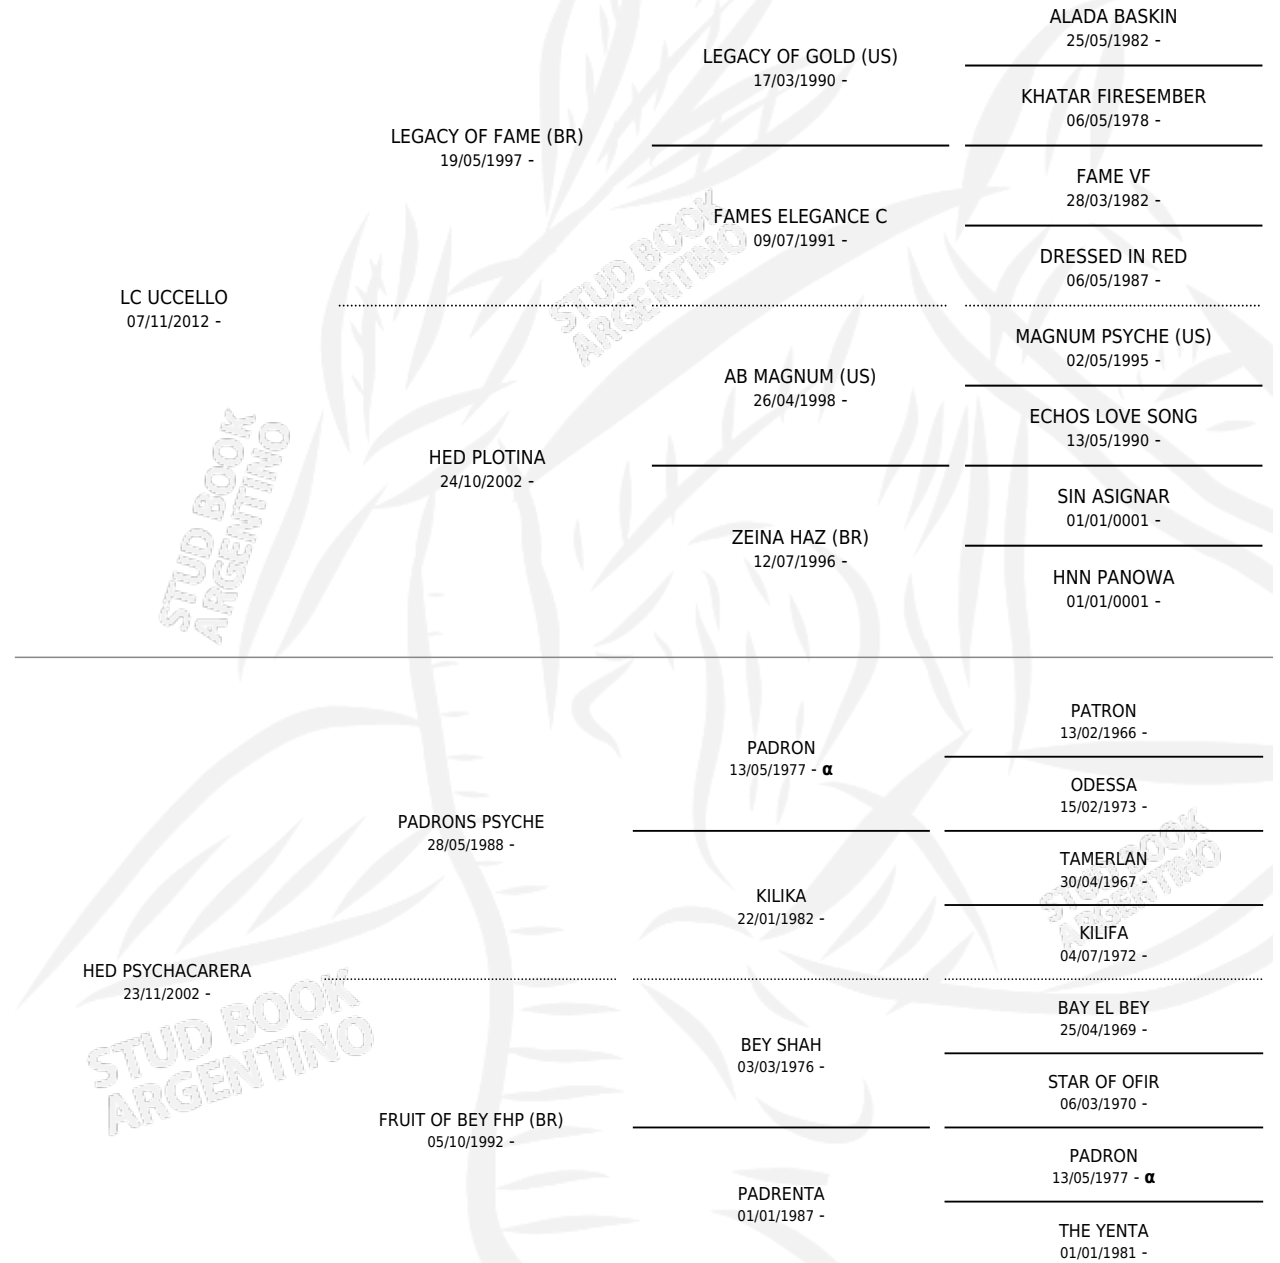

LC KALINKA

por LC UCCELLO y HED PSYCHACARERA por PADRONS PSYCHE

Argentina · Hembra · Zaino · AP · 08/12/2016
Familia · Volumen 42

ESTADO

TIPIFICACIÓN SANGUÍNEA	X
TIPIFICACIÓN POR ADN	X
PASAPORTE	X
IDENTIFICACIÓN POR MICROCHIP	X
REPRODUCTOR	X

Lugar de nacimiento: La Catalina
Criador: La Catalina

PEDIGREE

INBREEDING : α

LC KALINKA

Datos oficiales del Stud Book Argentino

Documento generado el 14/05/2026

studbook.org.ar