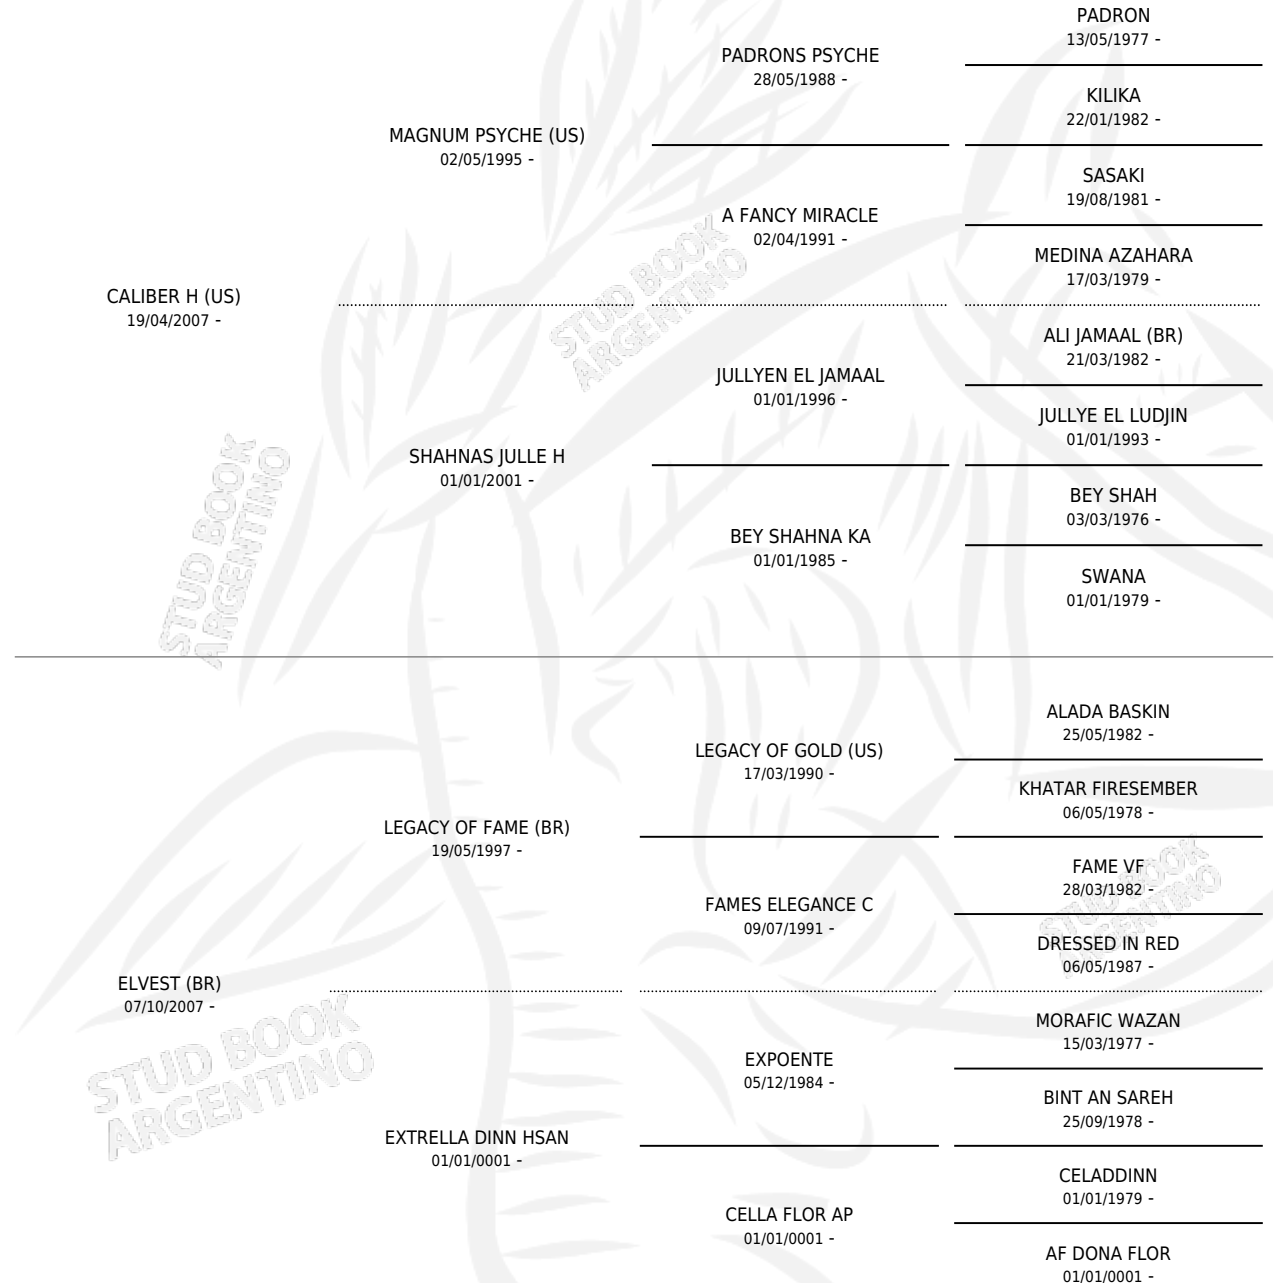

LC CIRCE

por **CALIBER H (US)** y **ELVEST (BR)** por **LEGACY OF FAME (BR)**

Argentina · Hembra · Alazan · AP · 16/12/2016
Familia · Volumen 42

ESTADO

TIPIFICACIÓN SANGUÍNEA	X
TIPIFICACIÓN POR ADN	X
PASAPORTE	X
IDENTIFICACIÓN POR MICROCHIP	X
REPRODUCTOR	X

Lugar de nacimiento: La Catalina
Criador: La Catalina

PEDIGREE

LC CIRCE

Datos oficiales del Stud Book Argentino

Documento generado el 12/05/2026

studbook.org.ar