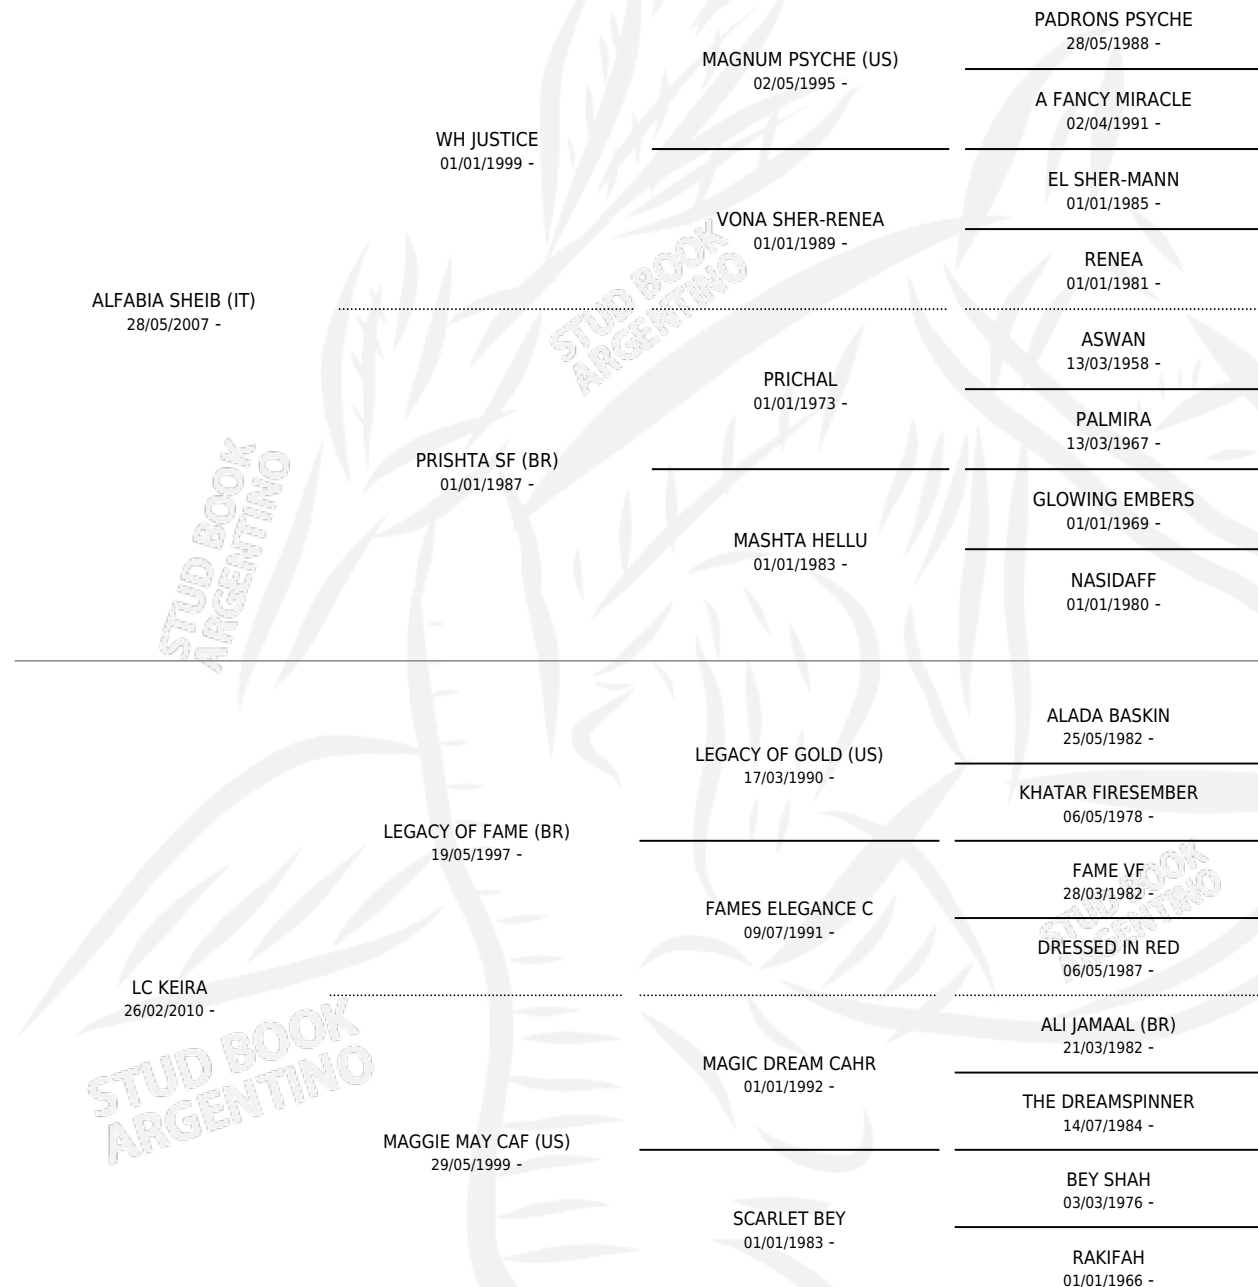

LC ZAYANDE

por **ALFABIA SHEIB (IT)** y **LC KEIRA** por **LEGACY OF FAME (BR)**

Argentina · Hembra · Tordillo · AP · 12/11/2016
Familia · Volumen 42

ESTADO

TIPIFICACIÓN SANGUÍNEA	X
TIPIFICACIÓN POR ADN	✓
PASAPORTE	✓
IDENTIFICACIÓN POR MICROCHIP	✓
REPRODUCTOR	✓

Lugar de nacimiento: La Catalina
Criador: La Catalina

~

HIJOS

	MACHOS	HEMBRAS
1 NACIERON	1	0
SIN ACTUACIONES		

PEDIGREE

S

mientos **1** / Efectividad **100%**

PADRILLO