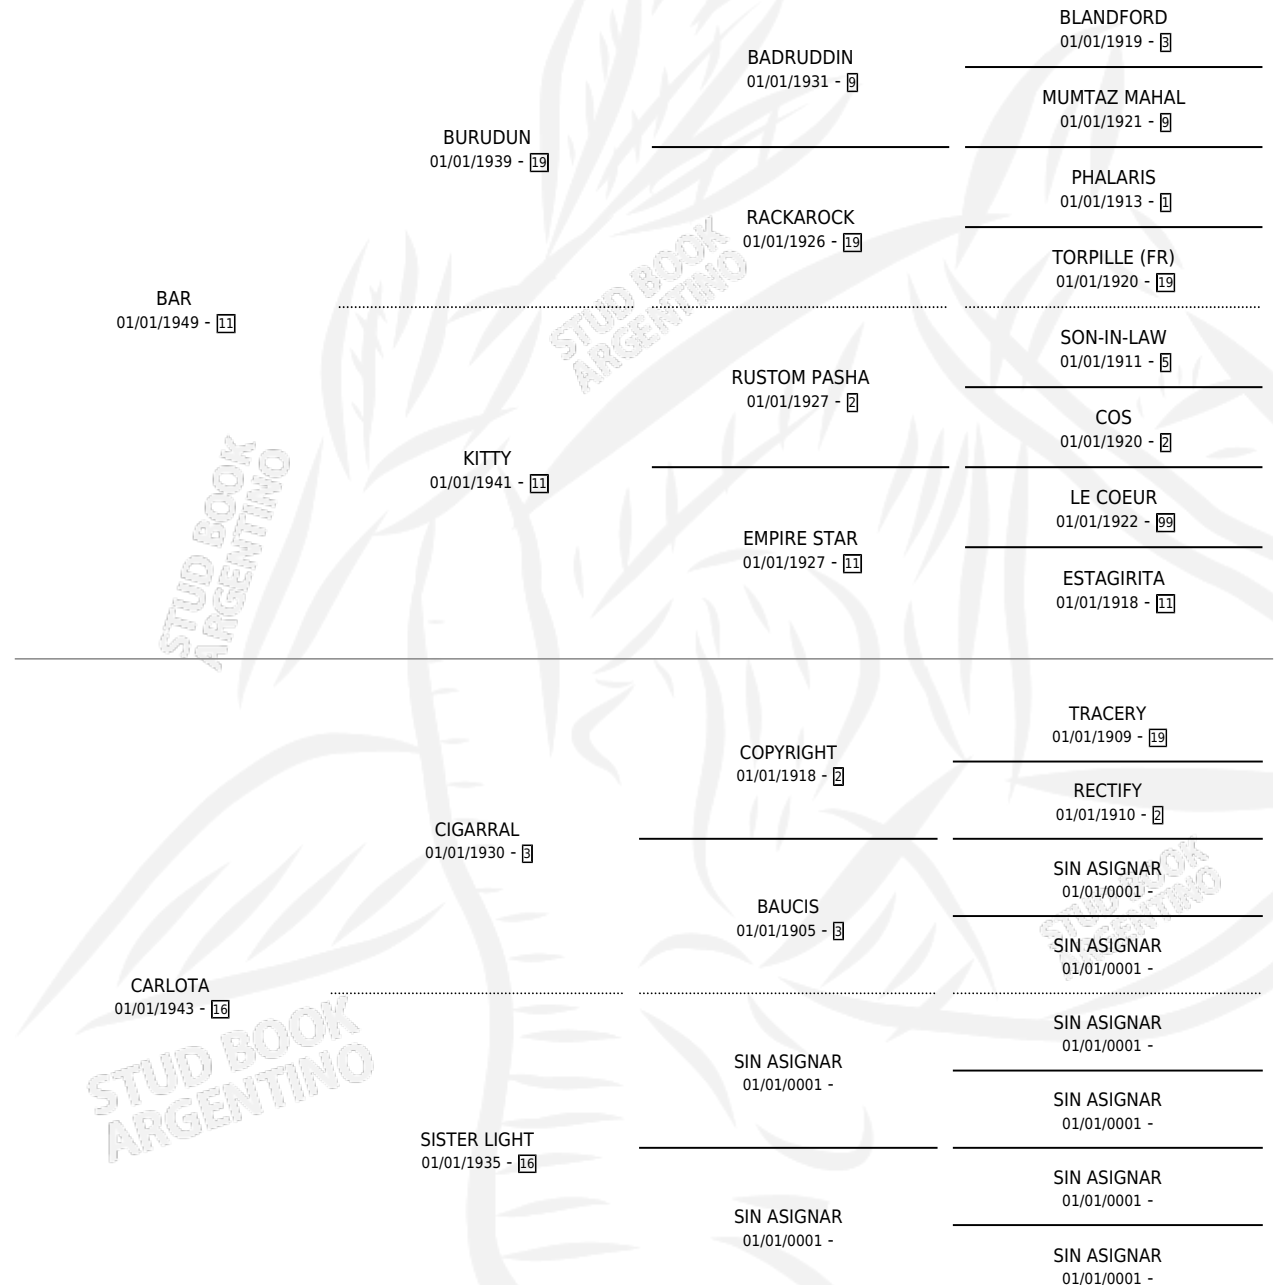

UNARE

por **BAR** y **CARLOTA** por **CIGARRAL**

Argentina · Hembra · Alazan · SP · 01/01/1963
Familia 16-d · Volumen 25

ESTADO

TIPIFICACIÓN SANGUÍNEA	X
TIPIFICACIÓN POR ADN	X
PASAPORTE	X
IDENTIFICACIÓN POR MICROCHIP	X
REPRODUCTOR	X

Lugar de nacimiento: Campo particular

Criador: Sin dato

~

HIJOS

	MACHOS	HEMBRAS
3 NACIERON	1	2
1 CORRIERON	0	1
1 GANARON	0	1
0 GANADORES CL	0 GANADORES GR	0 GANADORES G1

PEDIGREE

UNARE

Datos oficiales del Stud Book Argentino