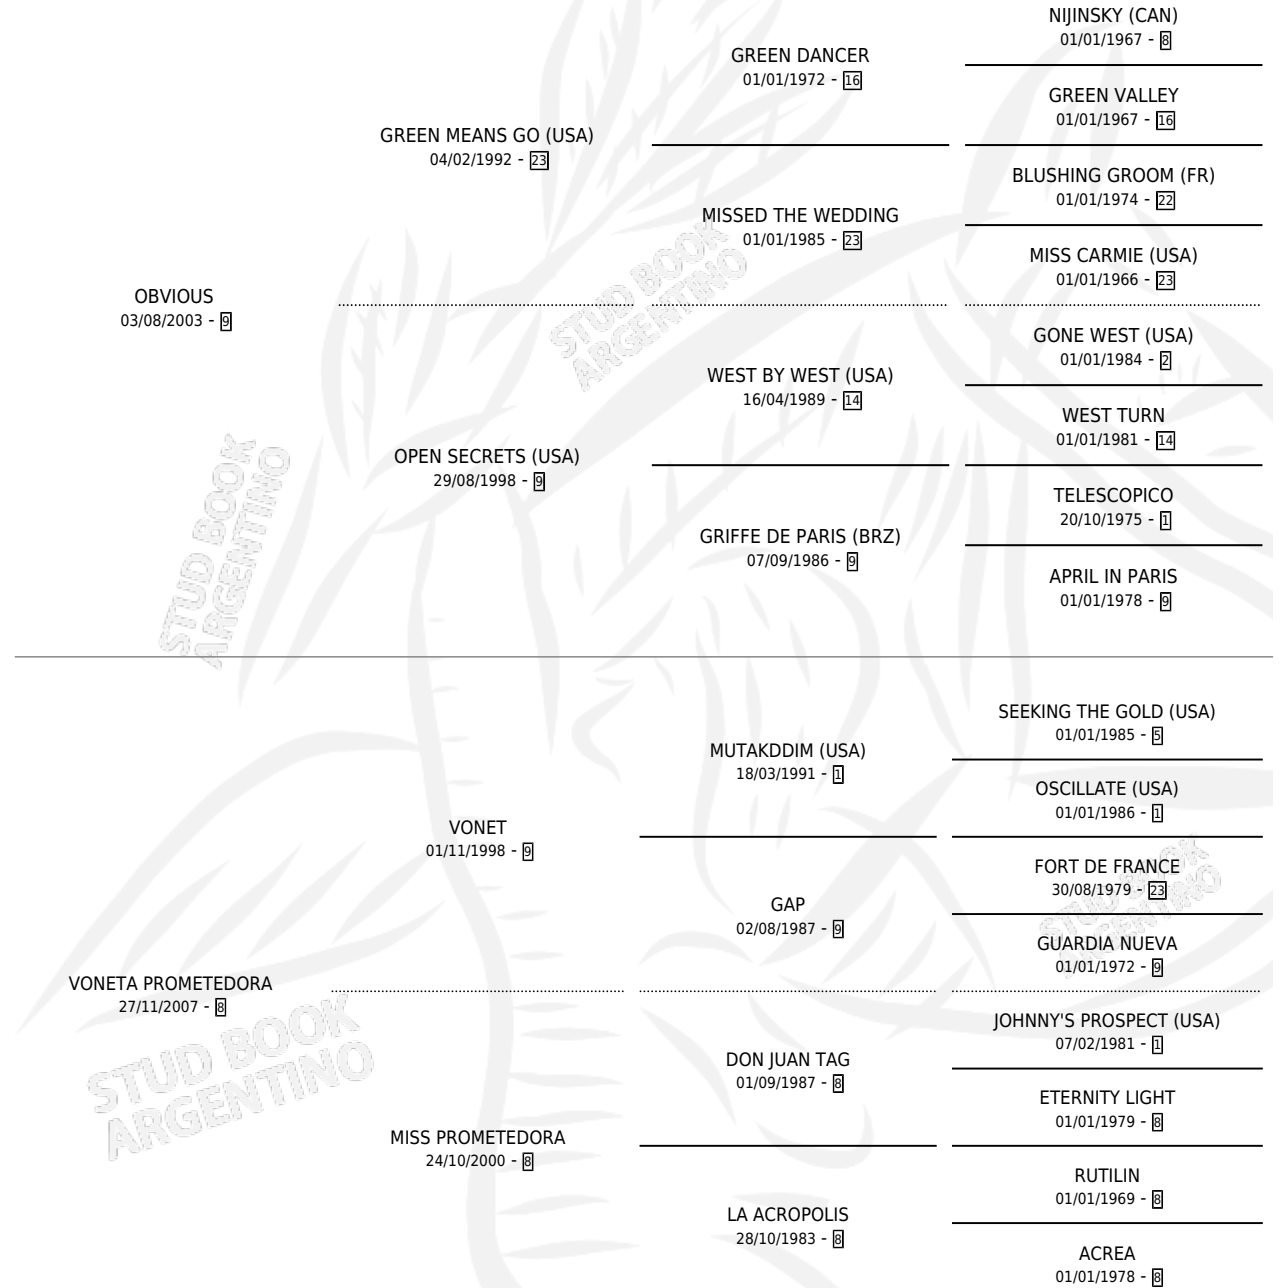

SOY CHARLY

por **OBVIOUS** y **VONETA PROMETEDORA** por **VONET**

Argentina · Macho · Alazan · SP · 15/11/2016
Familia 8-g · Volumen 42

ESTADO

TIPIFICACIÓN SANGUÍNEA	X
TIPIFICACIÓN POR ADN	X
PASAPORTE	X
IDENTIFICACIÓN POR MICROCHIP	X
REPRODUCTOR	X

Lugar de nacimiento: Cahuel

Criador: Pessio Juan Carlos

PEDIGREE

SOY CHARLY

Datos oficiales del Stud Book Argentino

Documento generado el 04/05/2026

studbook.org.ar