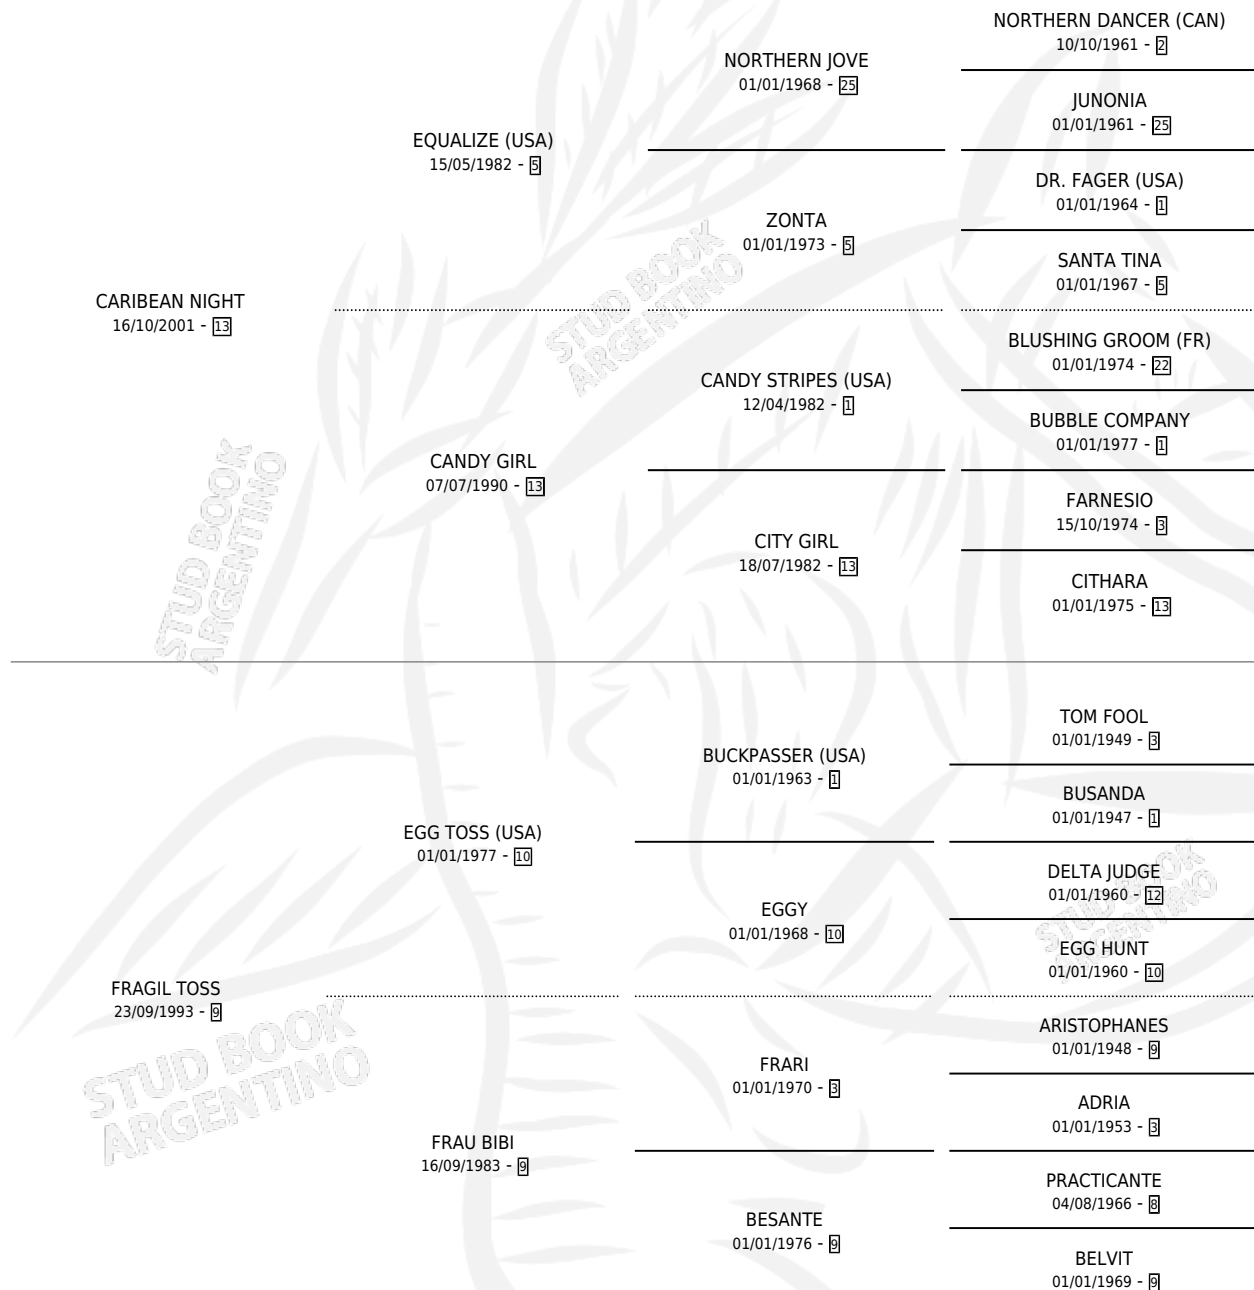

BELU LA DULCE

por **CARIBEAN NIGHT** y **FRAGIL TOSS** por **EGG TOSS**
(USA)

Argentina · Hembra · Alazan · SP · 24/09/2016
Familia 9-g · Volumen 42

ESTADO

TIPIFICACIÓN SANGUÍNEA	X
TIPIFICACIÓN POR ADN	✓
PASAPORTE	✓
IDENTIFICACIÓN POR MICROCHIP	✓
REPRODUCTOR	✓

Lugar de nacimiento: Maria Del Mar
Criador: Maria Del Mar

~

HIJOS

	MACHOS	HEMBRAS
5 NACIERON	2	3
SIN ACTUACIONES		

PEDIGREE