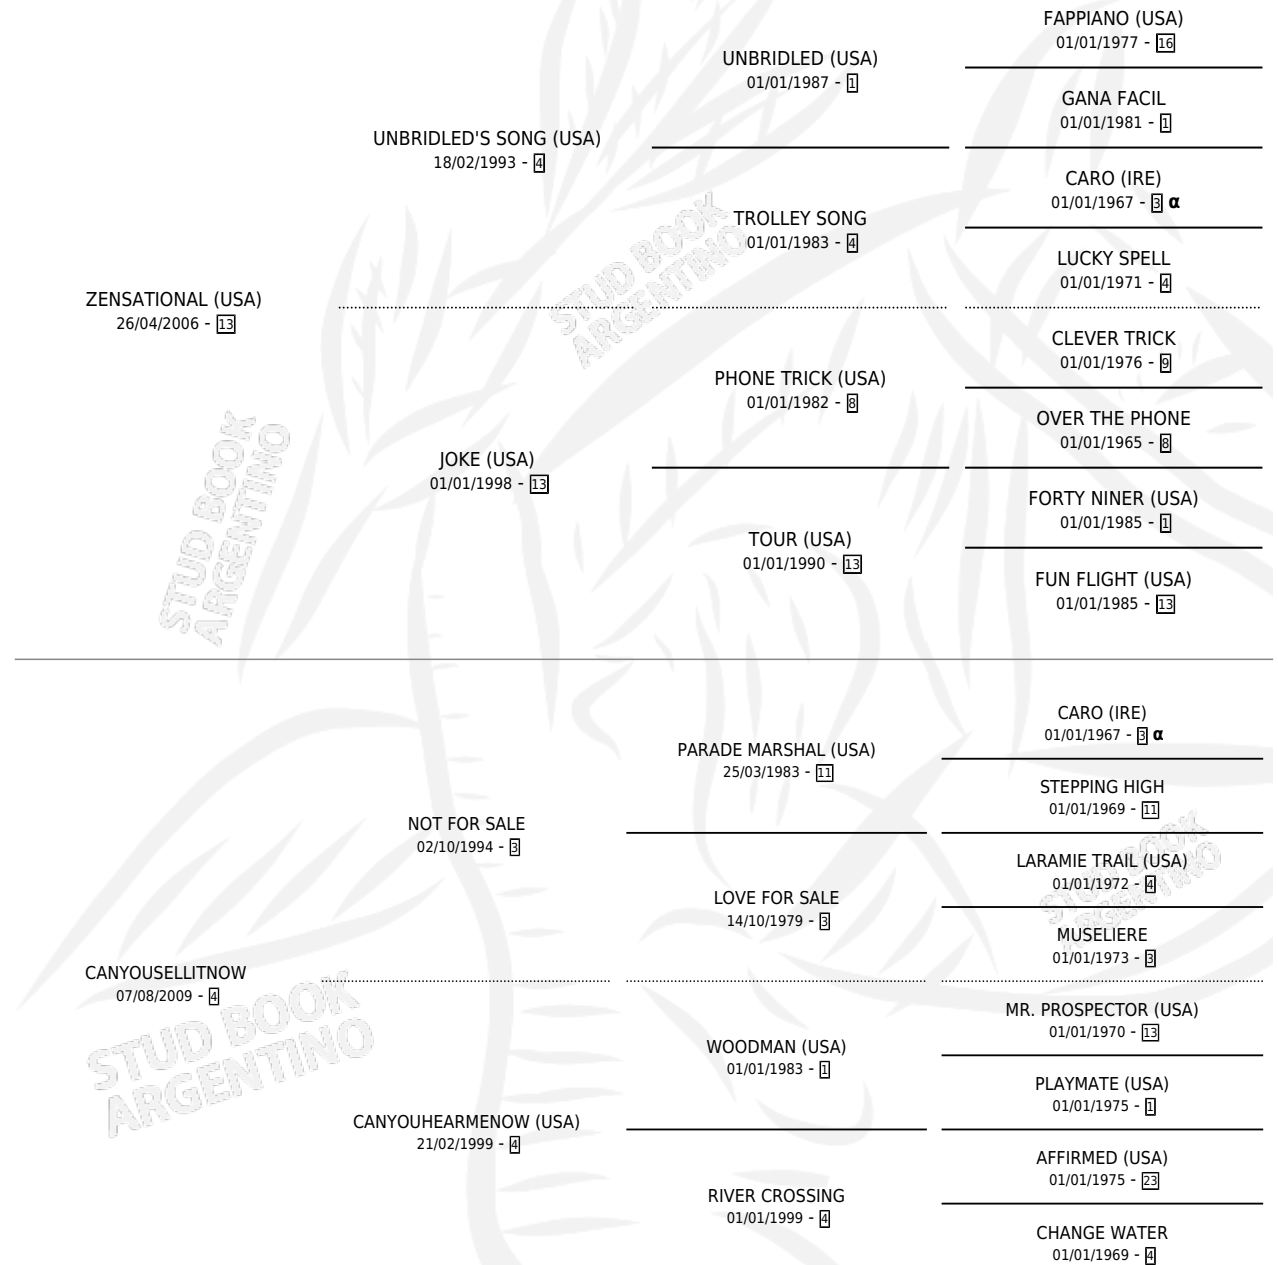

NANO IL CAPO

por ZENSATIONAL (USA) y CANYOUSELLITNOW por NOT FOR SALE

Argentina · Macho · Alazan · SP · 21/09/2016
Familia 4-m · Volumen 42

ESTADO

TIPIFICACIÓN SANGUÍNEA	X
TIPIFICACIÓN POR ADN	✓
PASAPORTE	✓
IDENTIFICACIÓN POR MICROCHIP	✓
REPRODUCTOR	X

Lugar de nacimiento: Maria Del Mar
Criador: Haras La Pasion Sci y Bingo Horse S.A.

PEDIGREE

INBREEDING : α

CAMPAÑA

Solo carreras oficiales de Argentina

POR EDAD

EDAD	CC	1°	2°	3°	4°	5°	NP	CLC	CLG	CLCG1	CLGG1	IMPORTE	GANANCIA / CC
8 AÑOS	1	0	0	1	0	0	0	0	0	0	0	\$140,000	\$140,000
TOTALES	1	0	0	1	0	0	0	0	0	0	0	\$140,000	\$140,000
%		0.0%	0.0%	100%	0.0%	0.0%	0.0%	0.0%	0.0%	0.0%	0.0%		