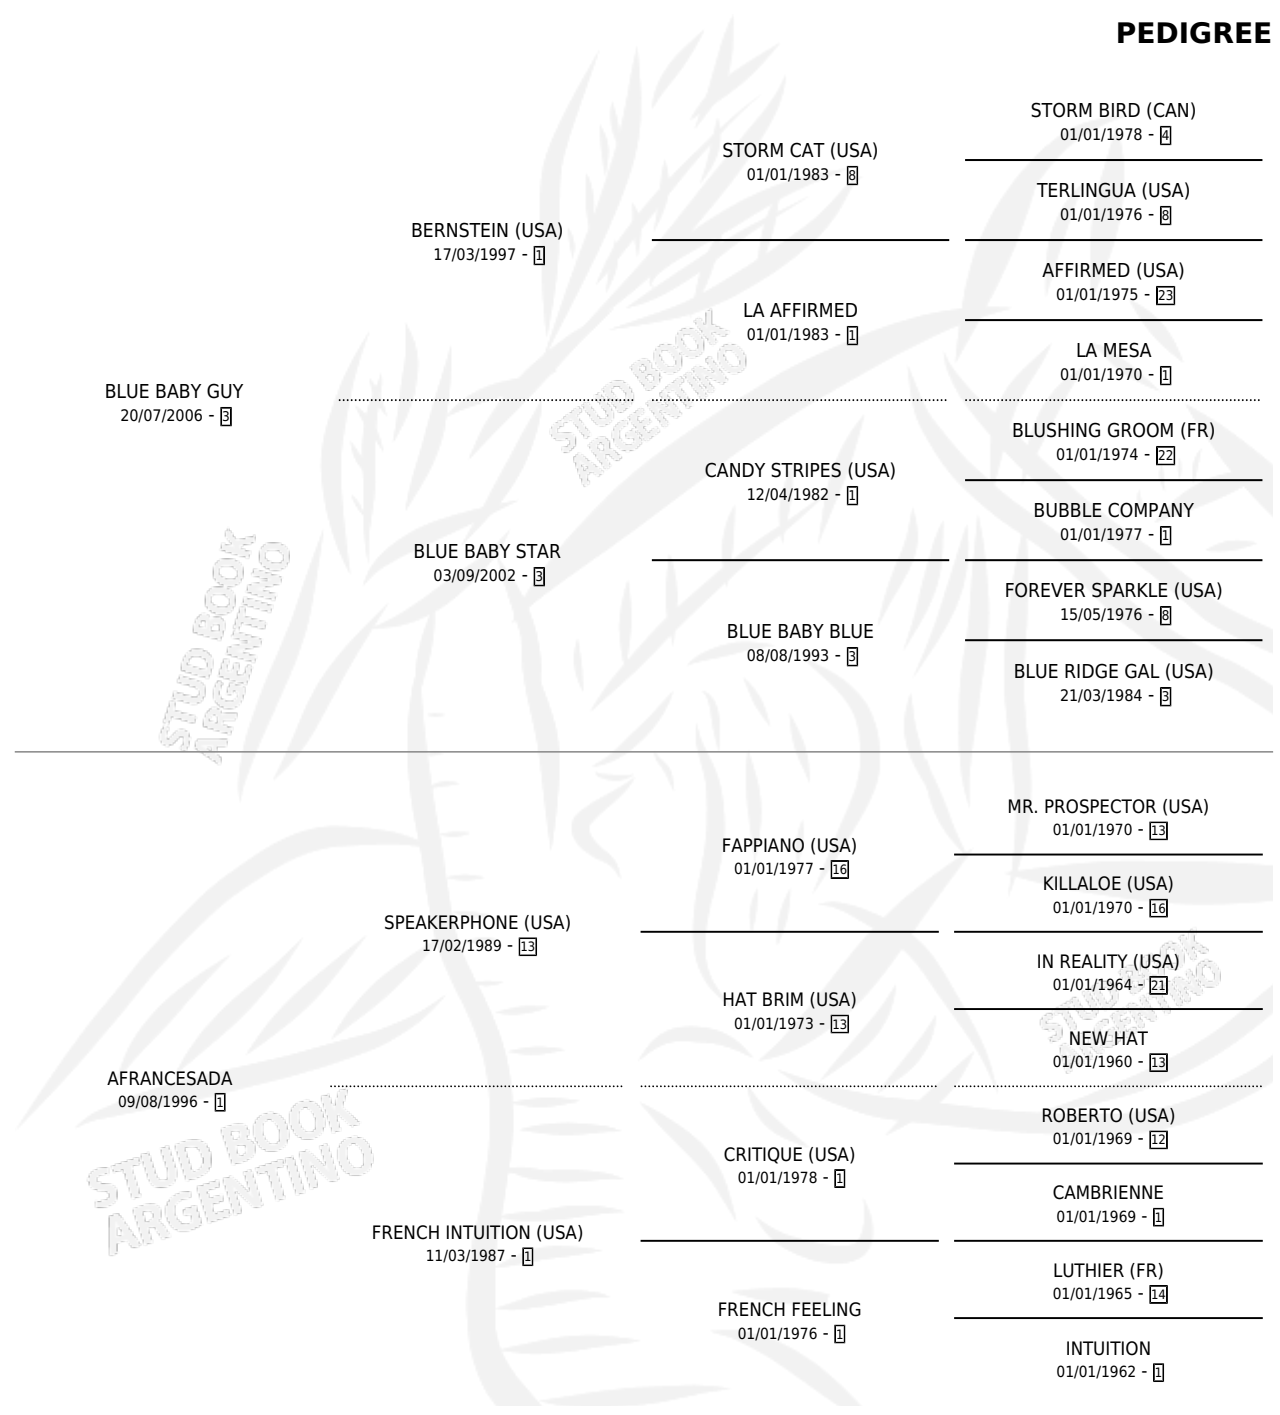

POLUX

por **BLUE BABY GUY** y **AFRANCESADA** por **SPEAKERPHONE (USA)**

Argentina · Macho · Zaino · SP · 04/10/2016
Familia 1-w · Volumen 42

ESTADO

TIPIFICACIÓN SANGUÍNEA	X
TIPIFICACIÓN POR ADN	✓
PASAPORTE	✓
IDENTIFICACIÓN POR MICROCHIP	✓
REPRODUCTOR	X

Lugar de nacimiento: Lindor
Criador: Lindor

PEDIGREE

POLUX

Datos oficiales del Stud Book Argentino

Documento generado el 05/05/2026

studbook.org.ar