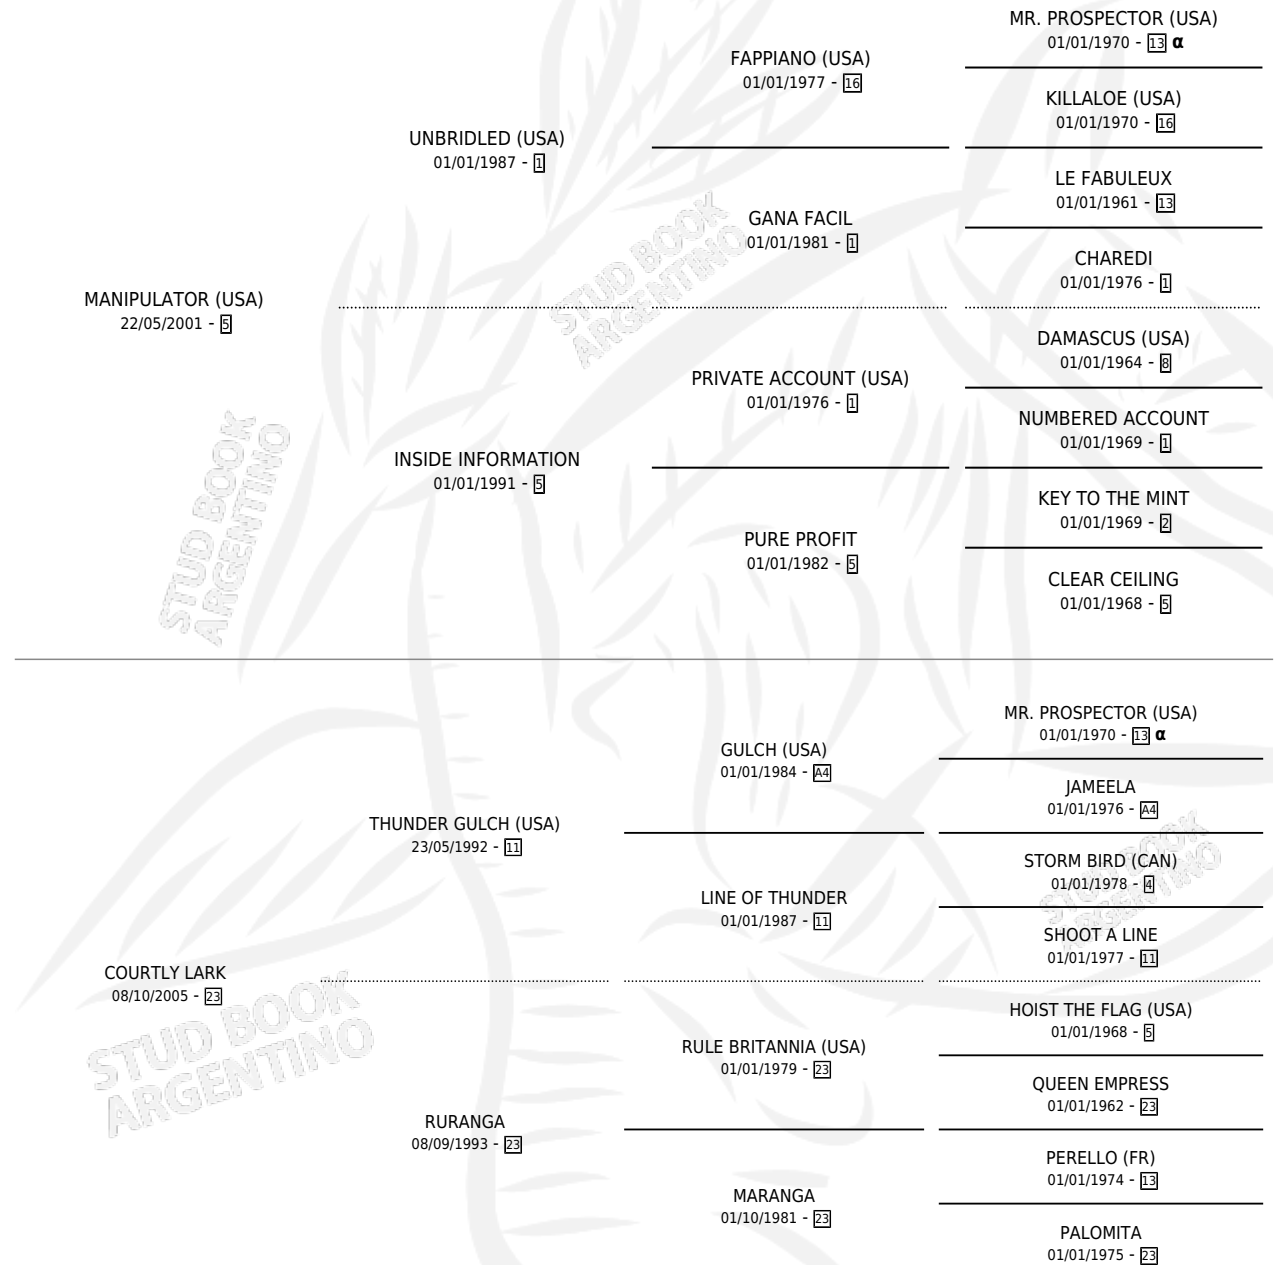

COURTLYLATOR

por **MANIPULATOR (USA)** y **COURTLY LARK** por **THUNDER GULCH (USA)**

Argentina · Macho · Zaino · SP · 18/09/2016
Familia 23-a · Volumen 42

ESTADO

TIPIFICACIÓN SANGUÍNEA	X
TIPIFICACIÓN POR ADN	✓
PASAPORTE	✓
IDENTIFICACIÓN POR MICROCHIP	✓
REPRODUCTOR	X

Lugar de nacimiento: Maria Del Mar
Criador: Atlantica De Juegos S.A.

PEDIGREE

INBREEDING : α

CAMPAÑA

Solo carreras oficiales de Argentina

POR EDAD

EDAD	CC	1°	2°	3°	4°	5°	NP	CLC	CLG	CLCG1	CLGG1	IMPORTE	GANANCIA / CC
3 AÑOS	2	0	0	0	0	0	2	0	0	0	0	\$0	\$0
4 AÑOS	3	0	0	1	1	1	0	0	0	0	0	\$53,500	\$17,833
5 AÑOS	1	0	1	0	0	0	0	0	0	0	0	\$96,600	\$96,600
TOTALES	6	0	1	1	1	1	2	0	0	0	0	\$150,100	\$25,017
%		0.0%	16.7%	16.7%	16.7%	16.7%	33.3%	0.0%	0.0%	0.0%	0.0%		

Placés en San Isidro en 6 carreras disputadas.

POR DISTANCIA

HIPODROMO	CC	1°	2°	3°	4°	5°	NP	CLC	CLG	CLCG1	CLGG1	IMPORTE
SAN ISIDRO	5	0	1	1	1	1	1	0	0	0	0	\$150,100
1400 MTS	3	0	1	1	1	0	0	0	0	0	0	\$142,100
1600 MTS	2	0	0	0	0	1	1	0	0	0	0	\$8,000
PALERMO	1	0	0	0	0	0	1	0	0	0	0	\$0
1800 MTS	1	0	0	0	0	0	1	0	0	0	0	\$0