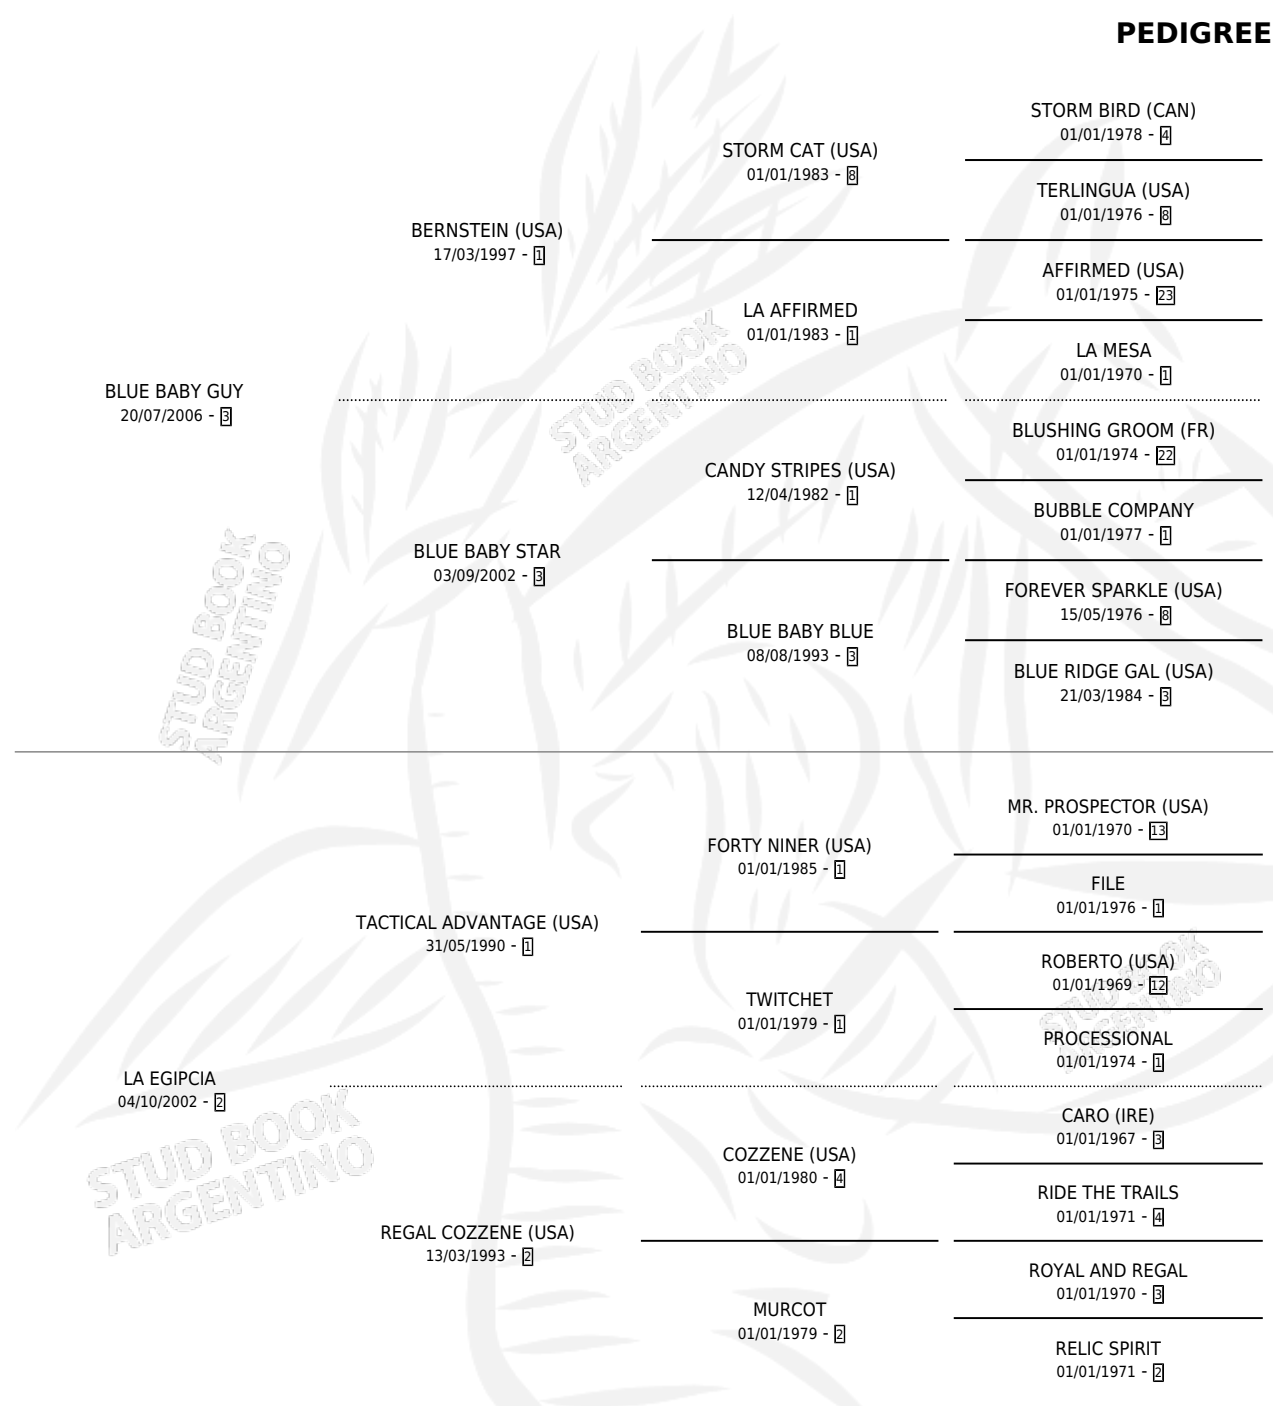

ORLY BLUE

por **BLUE BABY GUY** y **LA EGIPCIA** por **TACTICAL ADVANTAGE (USA)**

Argentina · Macho · Tordillo · SP · 06/10/2016
Familia 2-s · Volumen 42

ESTADO

TIPIFICACIÓN SANGUÍNEA	X
TIPIFICACIÓN POR ADN	✓
PASAPORTE	X
IDENTIFICACIÓN POR MICROCHIP	✓
REPRODUCTOR	X

Lugar de nacimiento: Lindor
Criador: Lindor

PEDIGREE

ORLY BLUE

Datos oficiales del Stud Book Argentino

Documento generado el 10/05/2026

studbook.org.ar