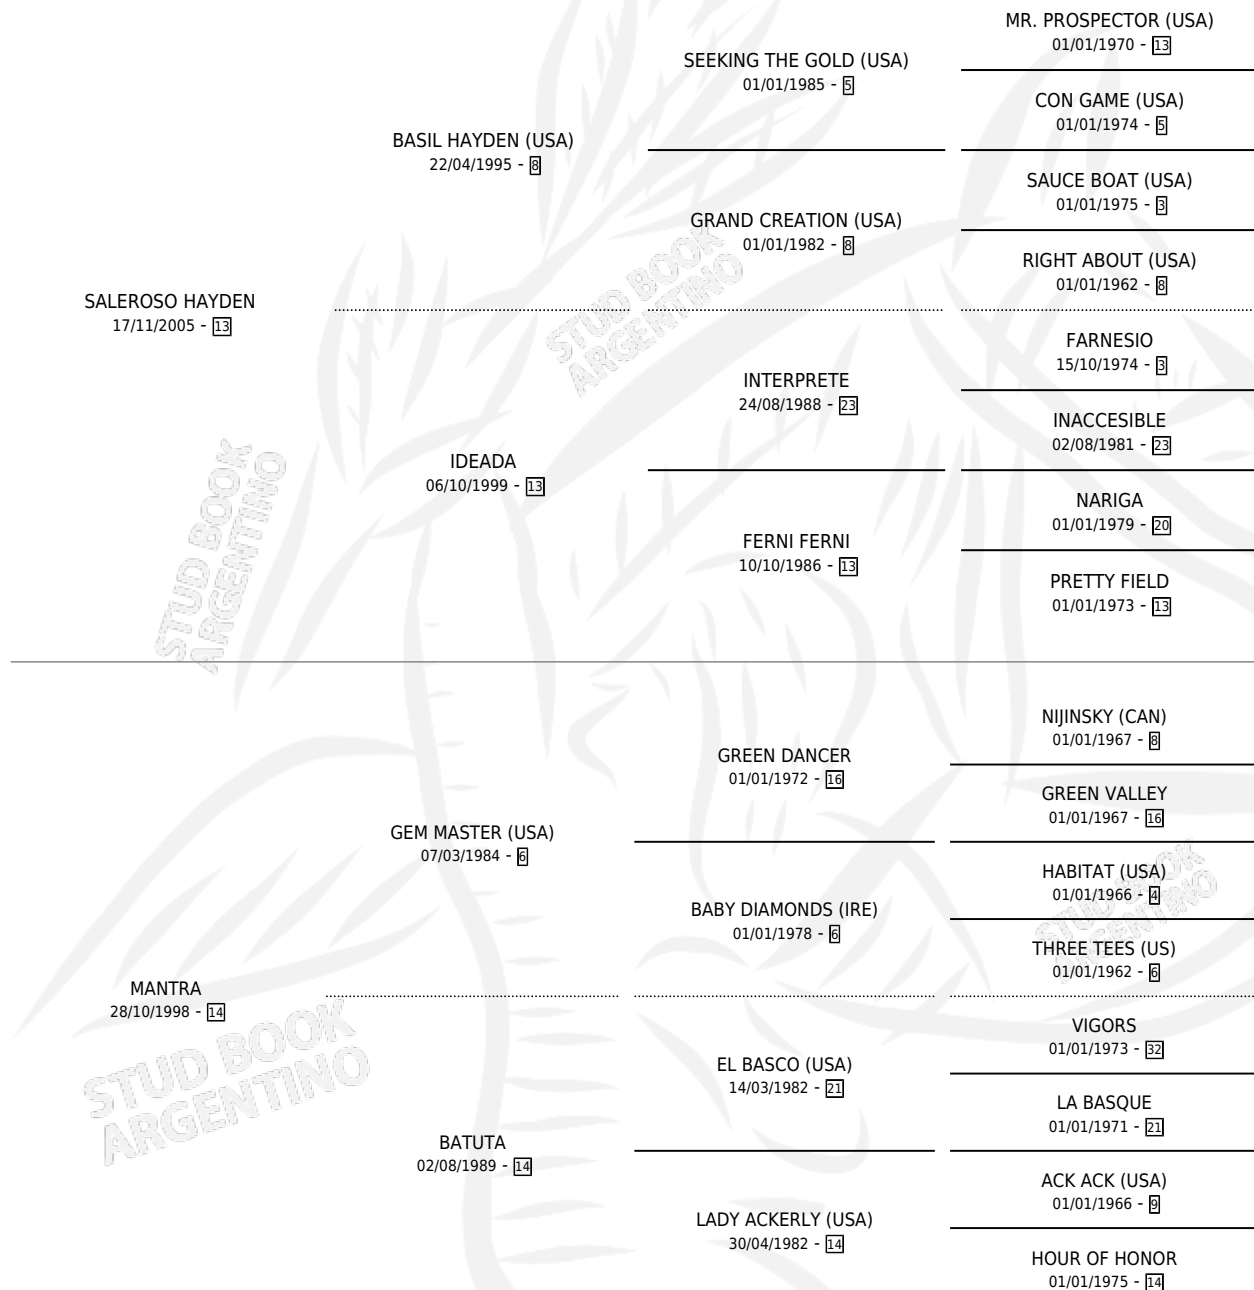

YU YU

por **SALEROSO HAYDEN** y **MANTRA** por **GEM MASTER**
(USA)

Argentina · Macho · Zaino · SP · 16/09/2016
Familia 14-c · Volumen 42

ESTADO

TIPIFICACIÓN SANGUÍNEA	X
TIPIFICACIÓN POR ADN	✓
PASAPORTE	X
IDENTIFICACIÓN POR MICROCHIP	✓
REPRODUCTOR	X

Lugar de nacimiento: Lindor
Criador: Lindor

PEDIGREE

YU YU

Datos oficiales del Stud Book Argentino

Documento generado el 05/05/2026

studbook.org.ar