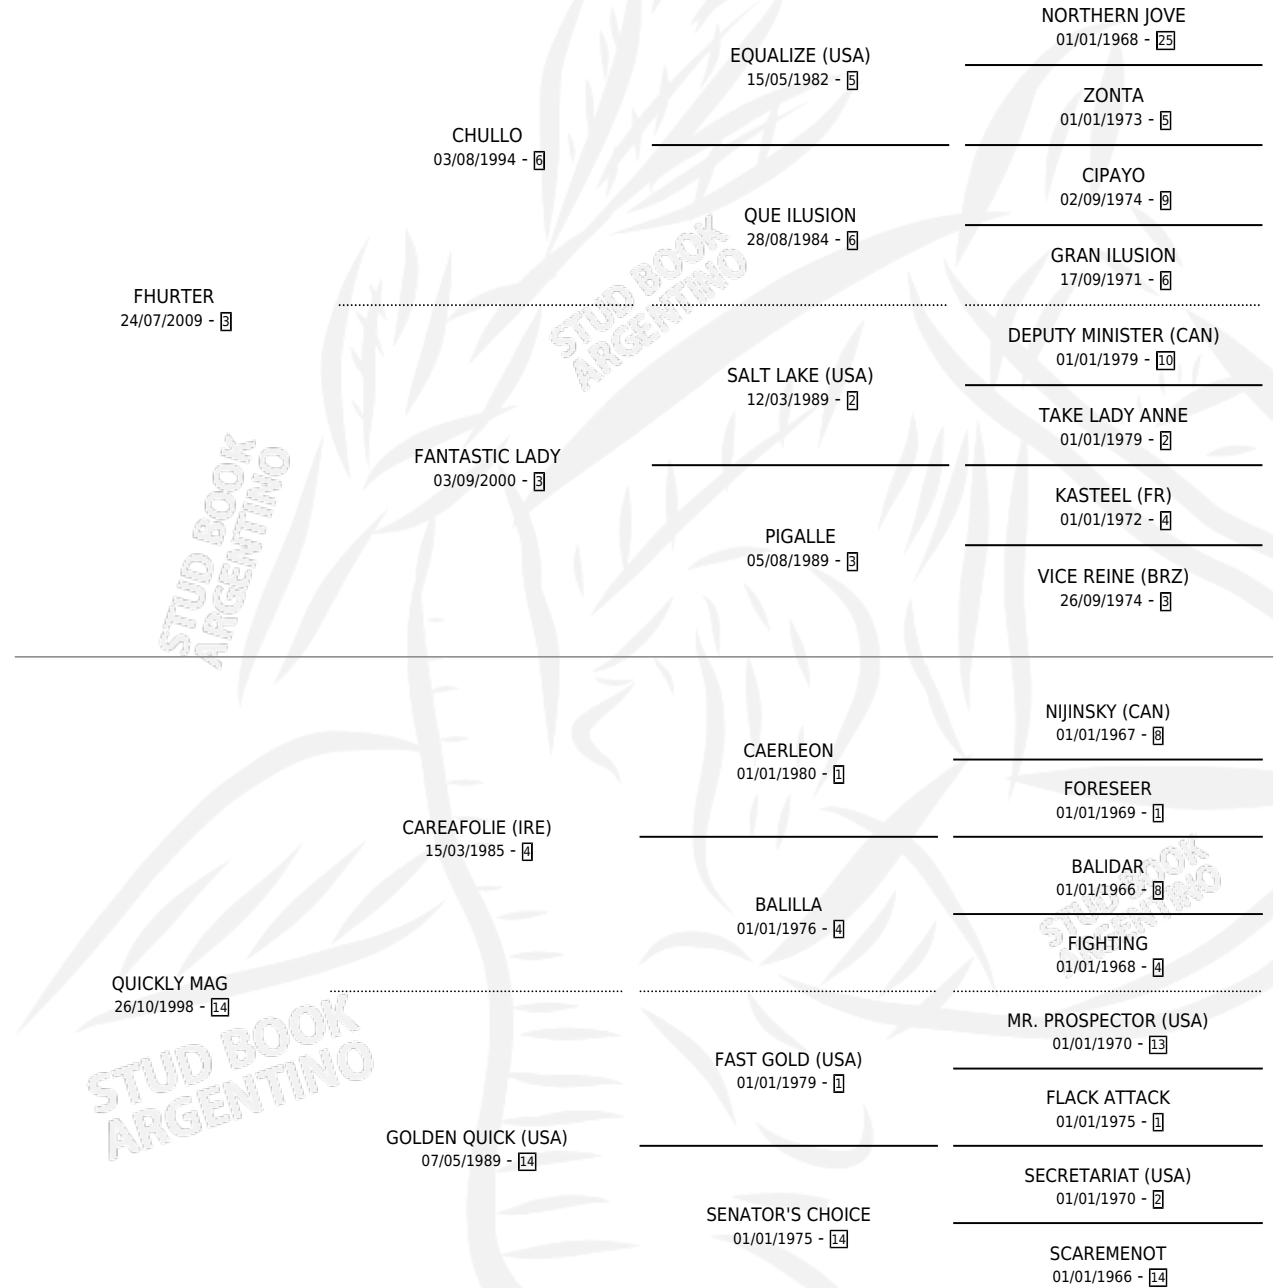

CONTRADICTION

por FHURTER y QUICKLY MAG por CAREAFOLIE (IRE)

Argentina · Macho · Alazan · SP · 12/11/2016
Familia 14-f · Volumen 42

ESTADO

TIPIFICACIÓN SANGUÍNEA	X
TIPIFICACIÓN POR ADN	X
PASAPORTE	X
IDENTIFICACIÓN POR MICROCHIP	X
REPRODUCTOR	X

Lugar de nacimiento: Costa Del Rio

Criador: Tames Daniel Eduardo

PEDIGREE

CONTRADICTION

Datos oficiales del Stud Book Argentino

Documento generado el 05/05/2026

studbook.org.ar