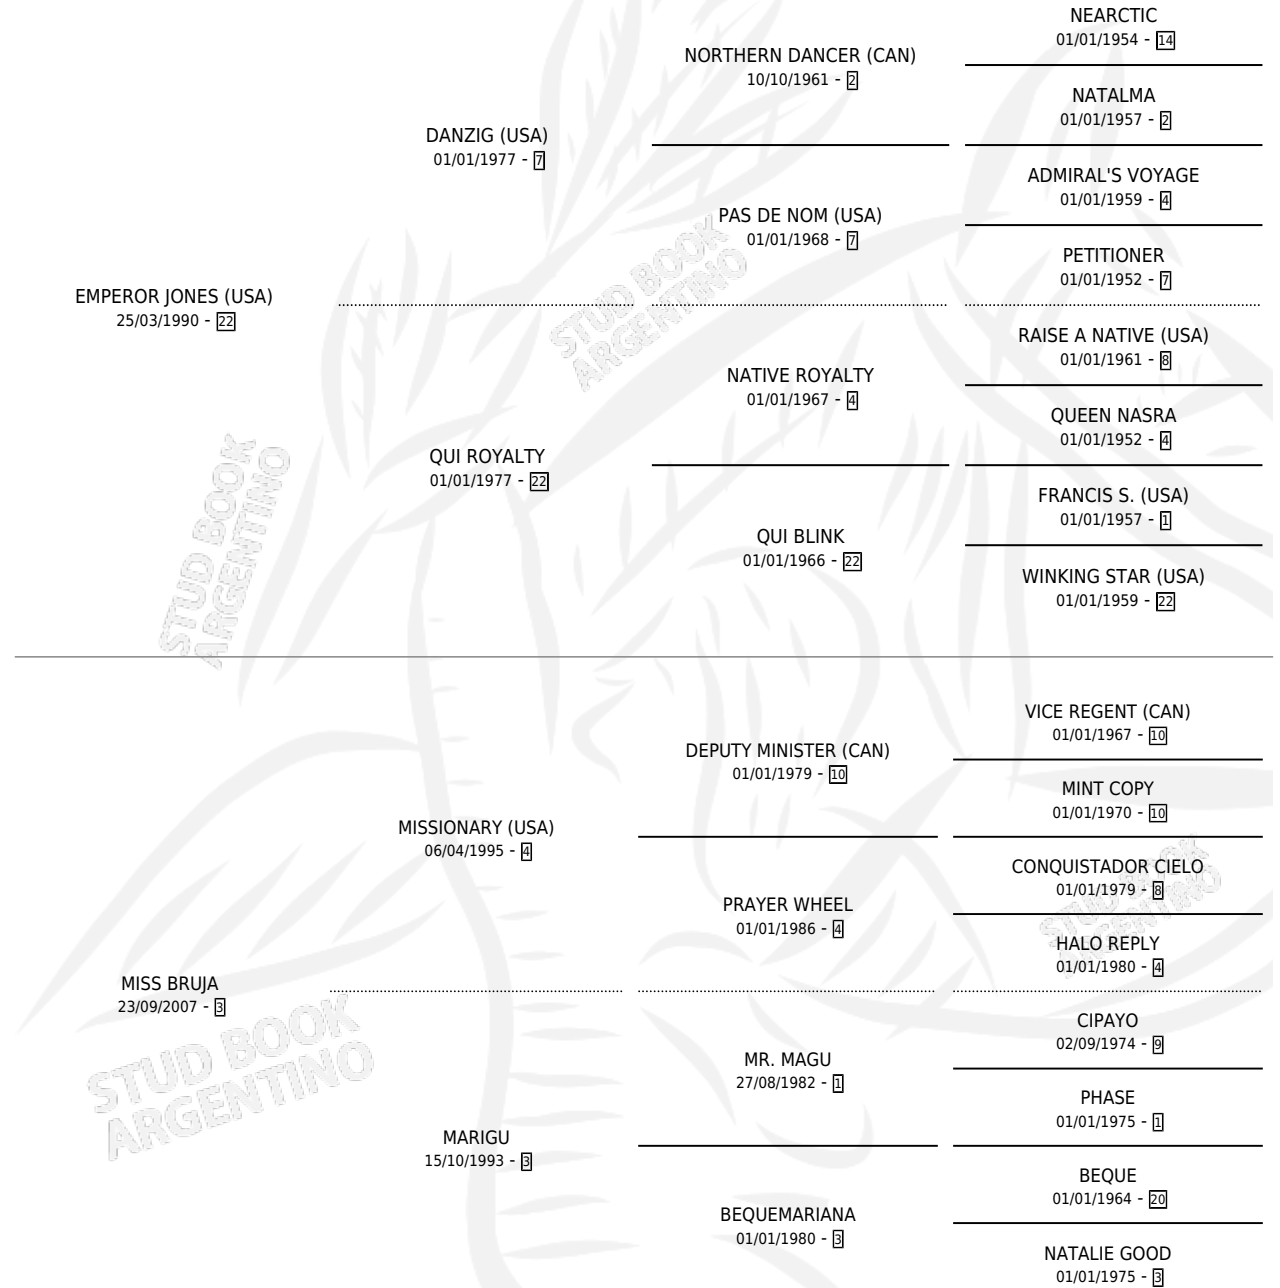

BRUJO EMPEROR

por **EMPEROR JONES (USA)** y **MISS BRUJA** por **MISSIONARY (USA)**

Argentina · Macho · Zaino · SP · 16/10/2016
Familia 3-c · Volumen 42

ESTADO

TIPIFICACIÓN SANGUÍNEA	X
TIPIFICACIÓN POR ADN	✓
PASAPORTE	✓
IDENTIFICACIÓN POR MICROCHIP	✓
REPRODUCTOR	X

Lugar de nacimiento: Ojos Azules

Criador: Ojos Azules

PEDIGREE

CAMPAÑA

Solo carreras oficiales de Argentina

POR EDAD

EDAD	CC	1°	2°	3°	4°	5°	NP	CLC	CLG	CLCG1	CLGG1	IMPORTE	GANANCIA / CC
3 AÑOS	5	0	0	0	2	1	2	0	0	0	0	\$31,200	\$6,240
4 AÑOS	4	0	0	0	0	2	2	0	0	0	0	\$8,540	\$2,135
5 AÑOS	4	1	0	1	1	0	1	0	0	0	0	\$315,100	\$78,775
6 AÑOS	2	0	0	0	0	0	2	0	0	0	0	\$0	\$0
TOTALES	15	1	0	1	3	3	7	0	0	0	0	\$354,840	\$23,656
%		6.7%	0.0%	6.7%	20.0%	20.0%	46.7%	0.0%	0.0%	0.0%	0.0%		

Ganador en Palermo - \$354,840, a los 5 años.

POR DISTANCIA

HIPODROMO	CC	1°	2°	3°	4°	5°	NP	CLC	CLG	CLCG1	CLGG1	IMPORTE
PALERMO	5	1	0	1	0	0	3	0	0	0	0	\$287,500
1000 MTS	5	1	0	1	0	0	3	0	0	0	0	\$287,500
SAN ISIDRO	10	0	0	0	3	3	4	0	0	0	0	\$67,340
1100 MTS	1	0	0	0	1	0	0	0	0	0	0	\$27,600
1200 MTS	6	0	0	0	2	2	2	0	0	0	0	\$35,340
1400 MTS	3	0	0	0	0	1	2	0	0	0	0	\$4,400