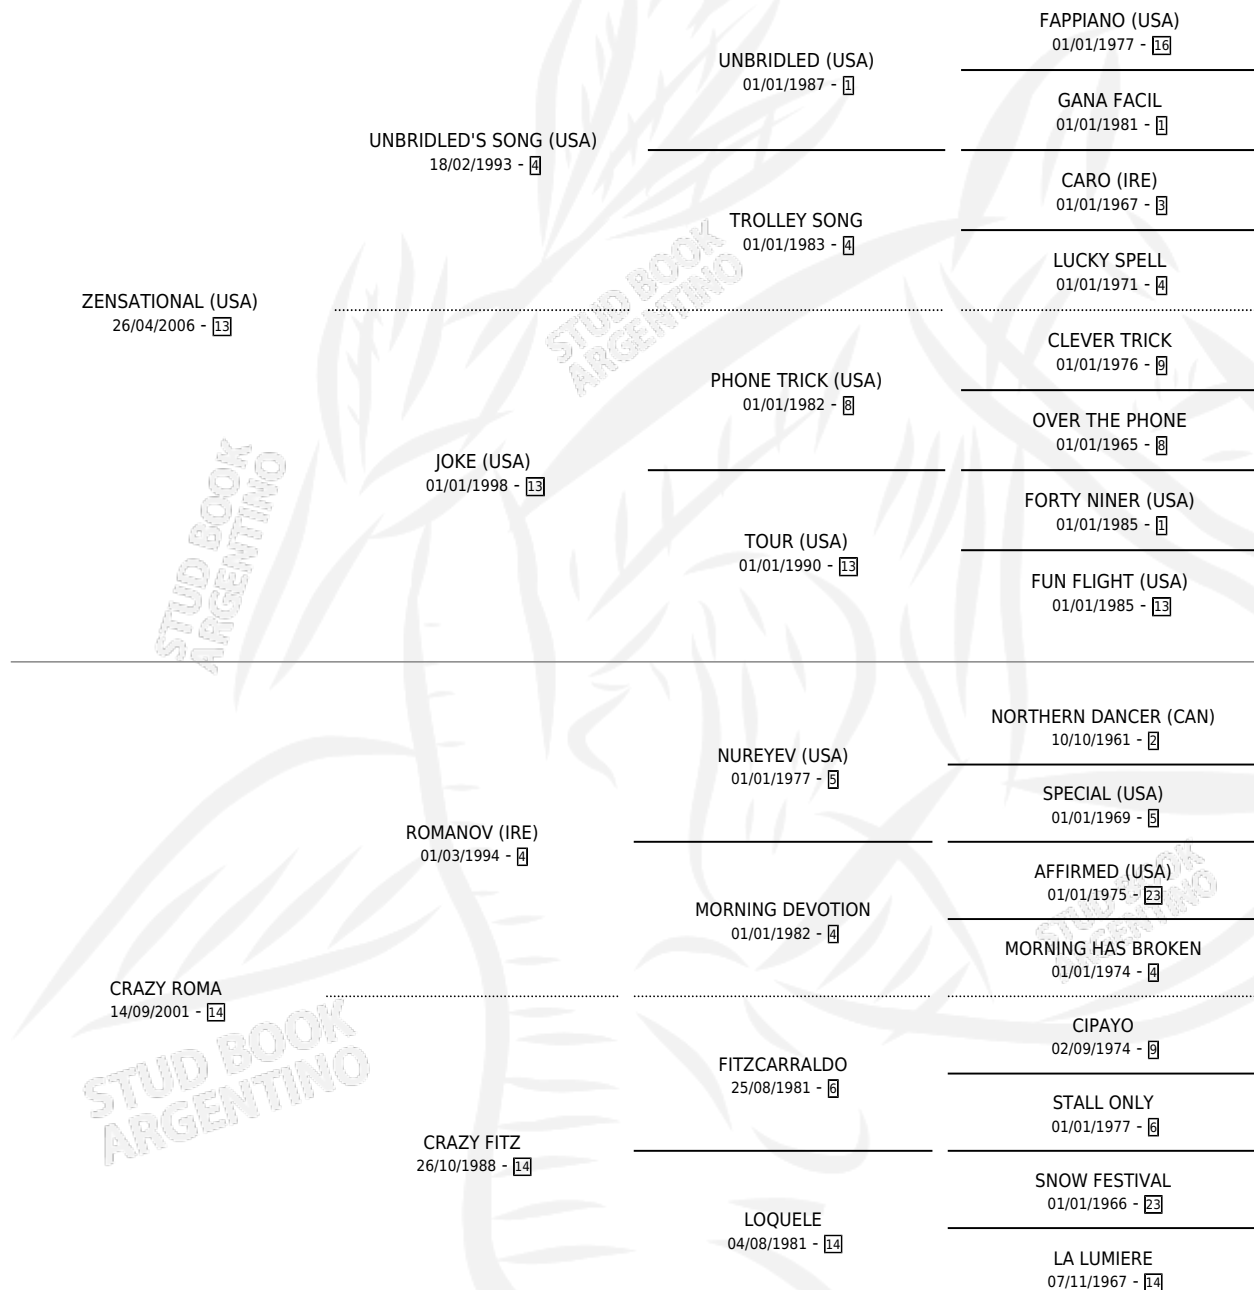

ZENSATIONAL LADY

por ZENSATIONAL (USA) y CRAZY ROMA por ROMANOV (IRE)

Argentina · Hembra · Tordillo · SP · 14/08/2015
Familia 14-b · Volumen 42

ESTADO

TIPIFICACIÓN SANGUÍNEA	X
TIPIFICACIÓN POR ADN	✓
PASAPORTE	✓
IDENTIFICACIÓN POR MICROCHIP	✓
REPRODUCTOR	X

Lugar de nacimiento: Principal

Criador: Principal

PEDIGREE

CAMPAÑA

Solo carreras oficiales de Argentina

POR EDAD

EDAD	CC	1°	2°	3°	4°	5°	NP	CLC	CLG	CLCG1	CLGG1	IMPORTE	GANANCIA / CC
4 AÑOS	4	0	0	1	1	0	2	0	0	0	0	\$26,460	\$6,615
TOTALES	4	0	0	1	1	0	2	0	0	0	0	\$26,460	\$6,615
%		0.0%	0.0%	25.0%	25.0%	0.0%	50.0%	0.0%	0.0%	0.0%	0.0%		

Placés en Rosario en 4 carreras disputadas.

POR DISTANCIA

HIPODROMO	CC	1°	2°	3°	4°	5°	NP	CLC	CLG	CLCG1	CLGG1	IMPORTE
SAN ISIDRO	2	0	0	0	0	0	2	0	0	0	0	\$0
1400 MTS	2	0	0	0	0	0	2	0	0	0	0	\$0
LA PLATA	1	0	0	0	1	0	0	0	0	0	0	\$13,500
1400 MTS	1	0	0	0	1	0	0	0	0	0	0	\$13,500
ROSARIO	1	0	0	1	0	0	0	0	0	0	0	\$12,960
1400 MTS	1	0	0	1	0	0	0	0	0	0	0	\$12,960