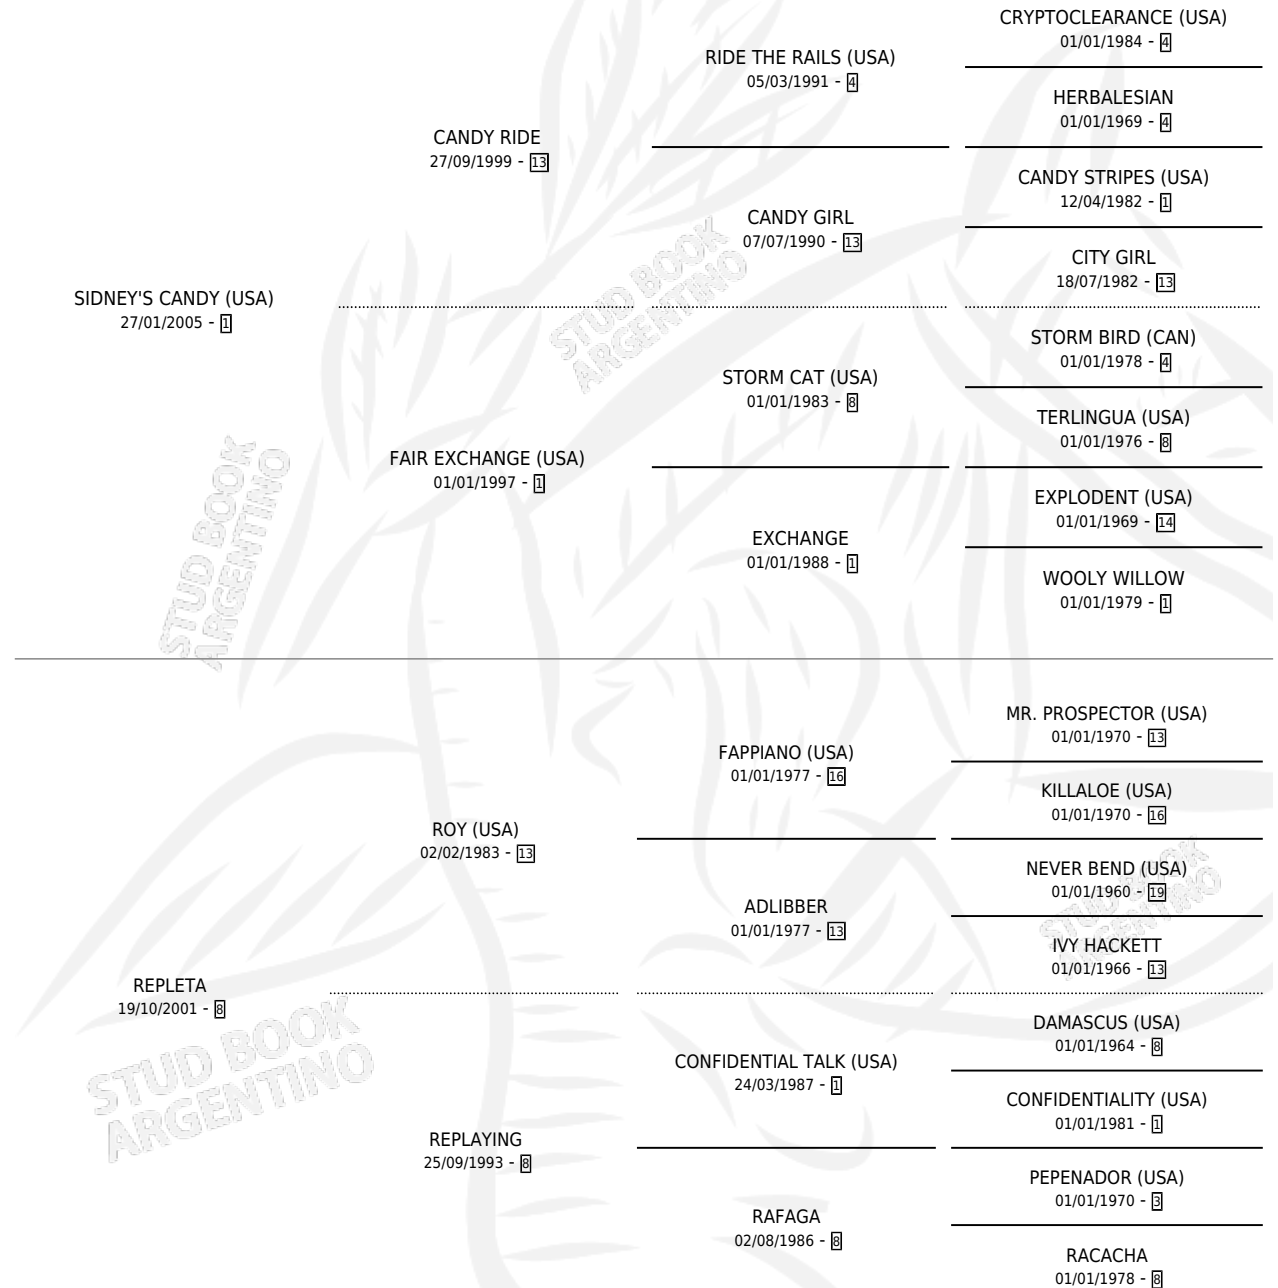

CANDY ROY

por **SIDNEY'S CANDY (USA)** y **REPLETA** por **ROY (USA)**

Argentina · Macho · Alazan · SP · 20/09/2015
Familia 8-k · Volumen 42

ESTADO

TIPIFICACIÓN SANGUÍNEA	X
TIPIFICACIÓN POR ADN	✓
PASAPORTE	✓
IDENTIFICACIÓN POR MICROCHIP	✓
REPRODUCTOR	X

Lugar de nacimiento: Principal

Criador: Principal

PEDIGREE

CAMPAÑA

Solo carreras oficiales de Argentina

POR EDAD

EDAD	CC	1°	2°	3°	4°	5°	NP	CLC	CLG	CLCG1	CLGG1	IMPORTE	GANANCIA / CC
3 AÑOS	6	1	2	1	0	0	2	0	0	0	0	\$249,100	\$41,517
TOTALES	6	1	2	1	0	0	2	0	0	0	0	\$249,100	\$41,517
%		16.7%	33.3%	16.7%	0.0%	0.0%	33.3%	0.0%	0.0%	0.0%	0.0%		