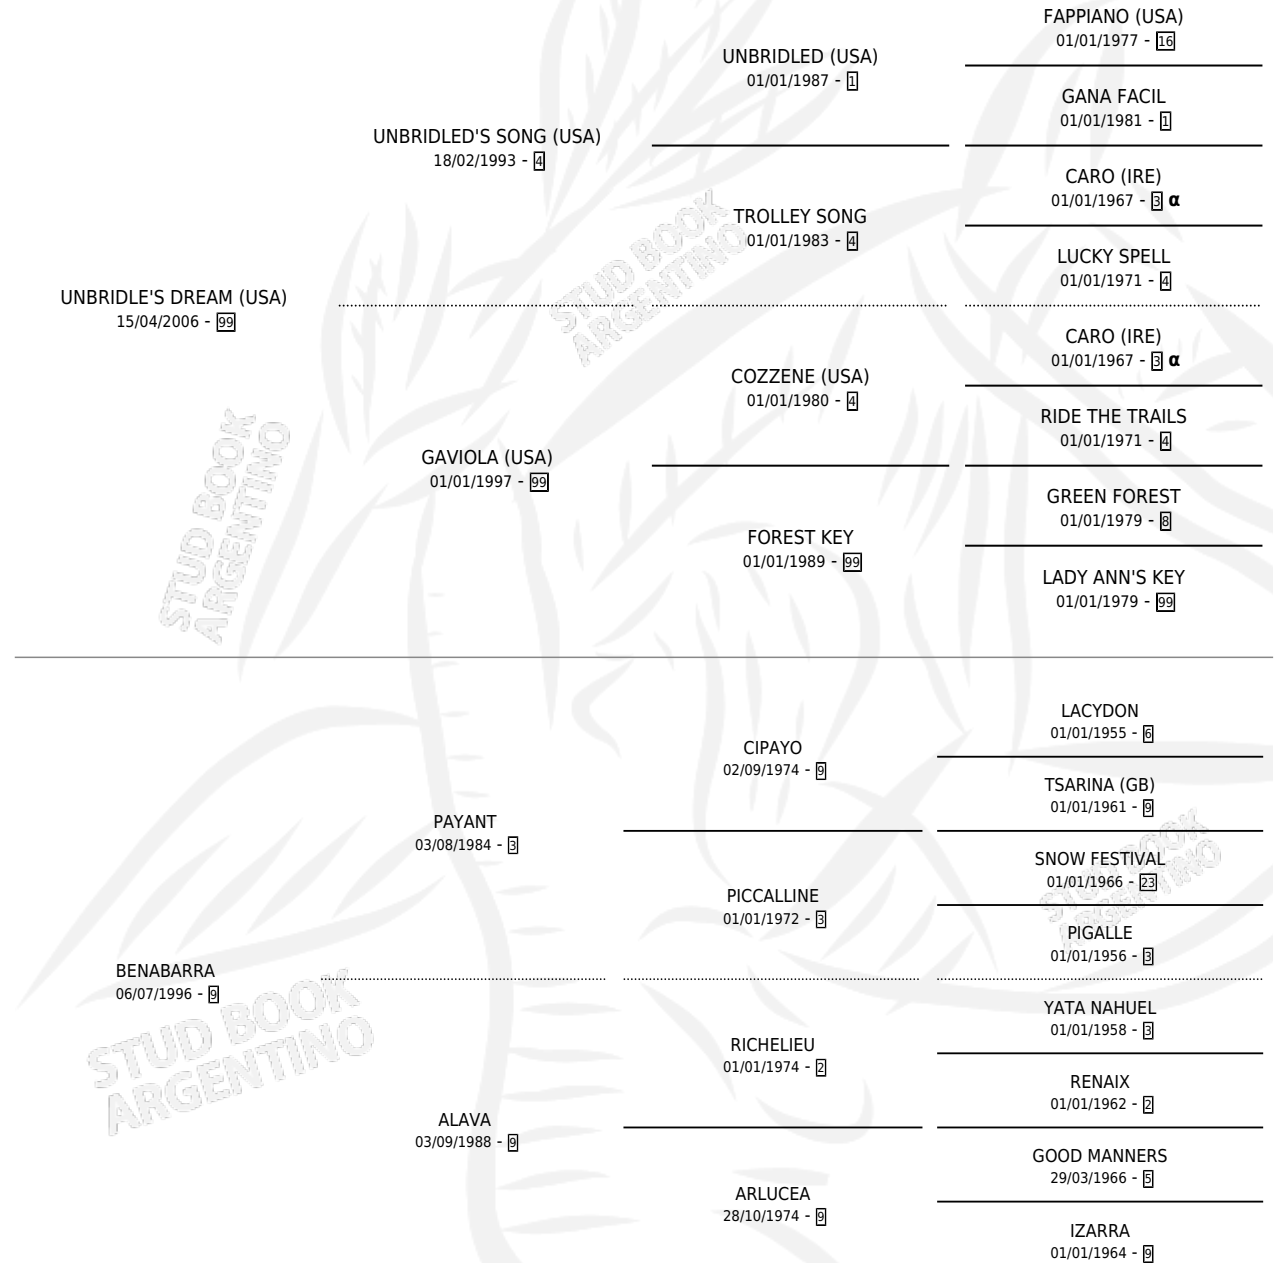

FRANCESCA DREAM

por UNBRIDLE'S DREAM (USA) y BENABARRA por
PAYANT

Argentina · Hembra · Tordillo · SP · 13/10/2015
Familia 9-g · Volumen 42

ESTADO

TIPIFICACIÓN SANGUÍNEA	X
TIPIFICACIÓN POR ADN	X
PASAPORTE	X
IDENTIFICACIÓN POR MICROCHIP	X
REPRODUCTOR	X

Lugar de nacimiento: Principal

Criador: Principal

PEDIGREE

INBREEDING : α

FRANCESA DREAM

Datos oficiales del Stud Book Argentino

Documento generado el 05/05/2026

studbook.org.ar