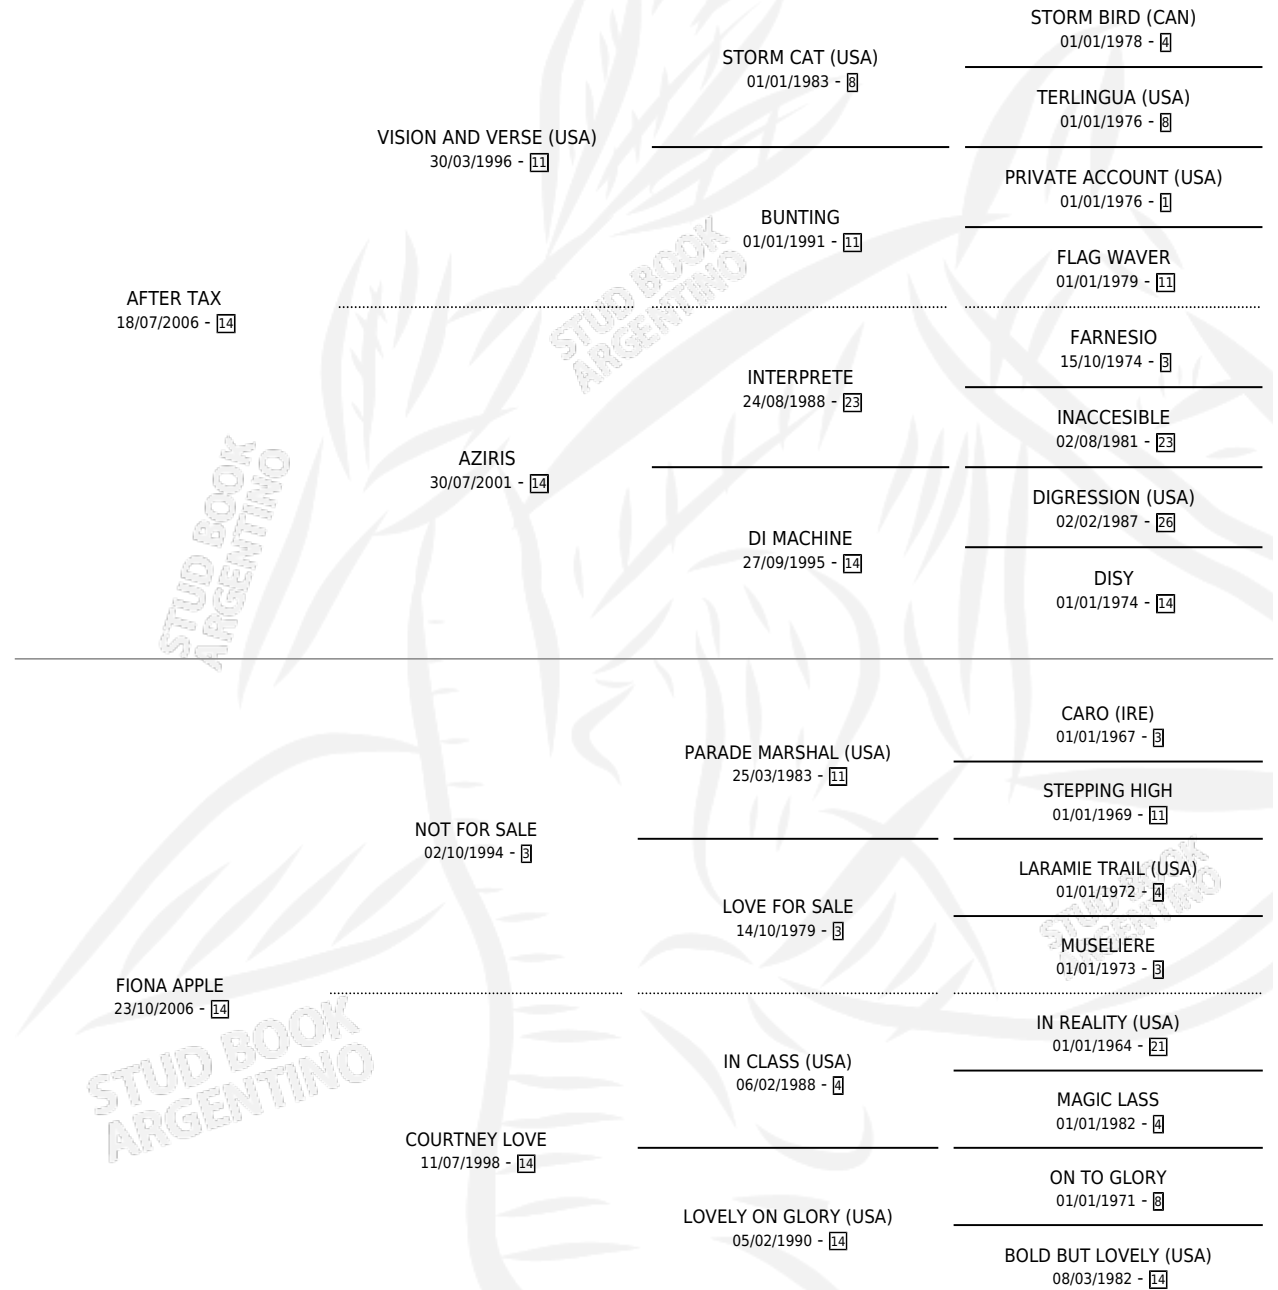

CLAVELINA

por **AFTER TAX** y **FIONA APPLE** por **NOT FOR SALE**

Argentina · Hembra · Alazan · SP · 19/11/2016
Familia 14-c · Volumen 42

ESTADO

TIPIFICACIÓN SANGUÍNEA	X
TIPIFICACIÓN POR ADN	✓
PASAPORTE	X
IDENTIFICACIÓN POR MICROCHIP	✓
REPRODUCTOR	X

Lugar de nacimiento: La Rosario
Criador: Balmaceda Edgardo Sergio

PEDIGREE

CLAVELINA

Datos oficiales del Stud Book Argentino

Documento generado el 11/05/2026

studbook.org.ar