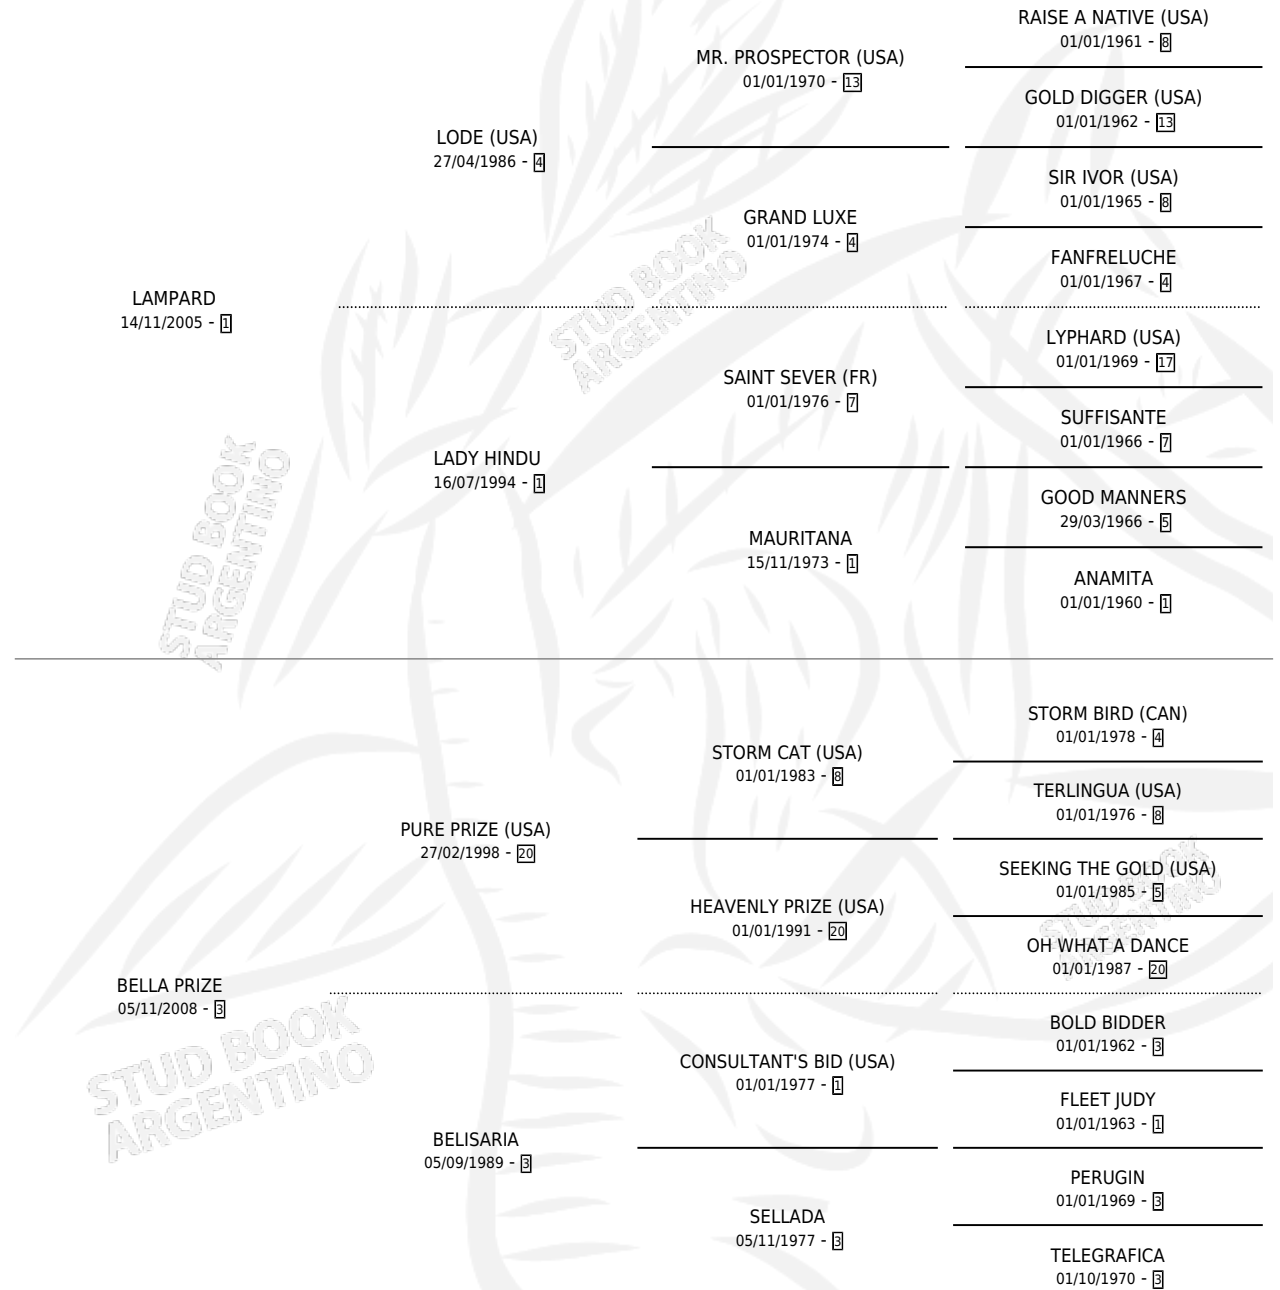

ANA LAMP

por LAMPARD y BELLA PRIZE por PURE PRIZE (USA)

Argentina · Hembra · Zaino · SP · 02/11/2016
Familia 3-h · Volumen 42

ESTADO

TIPIFICACIÓN SANGUÍNEA	X
TIPIFICACIÓN POR ADN	✓
PASAPORTE	✓
IDENTIFICACIÓN POR MICROCHIP	✓
REPRODUCTOR	X

Lugar de nacimiento: Sr Armando

Criador: Sr Armando

PEDIGREE

CAMPAÑA

Solo carreras oficiales de Argentina

POR EDAD

EDAD	CC	1°	2°	3°	4°	5°	NP	CLC	CLG	CLCG1	CLGG1	IMPORTE	GANANCIA / CC
6 AÑOS	6	1	0	0	0	1	4	0	0	0	0	\$177,566	\$29,594
7 AÑOS	2	0	0	0	0	0	2	0	0	0	0	\$0	\$0
TOTALES	8	1	0	0	0	1	6	0	0	0	0	\$177,566	\$22,196
%		12.5%	0.0%	0.0%	0.0%	12.5%	75.0%	0.0%	0.0%	0.0%	0.0%		

Ganadora en Rosario - \$177,566, a los 6 años.

POR DISTANCIA

HIPODROMO	CC	1°	2°	3°	4°	5°	NP	CLC	CLG	CLCG1	CLGG1	IMPORTE
ROSARIO	8	1	0	0	0	1	6	0	0	0	0	\$177,566
1100 MTS	5	1	0	0	0	1	3	0	0	0	0	\$177,566
1000 MTS	2	0	0	0	0	0	2	0	0	0	0	\$0
1200 MTS	1	0	0	0	0	0	1	0	0	0	0	\$0