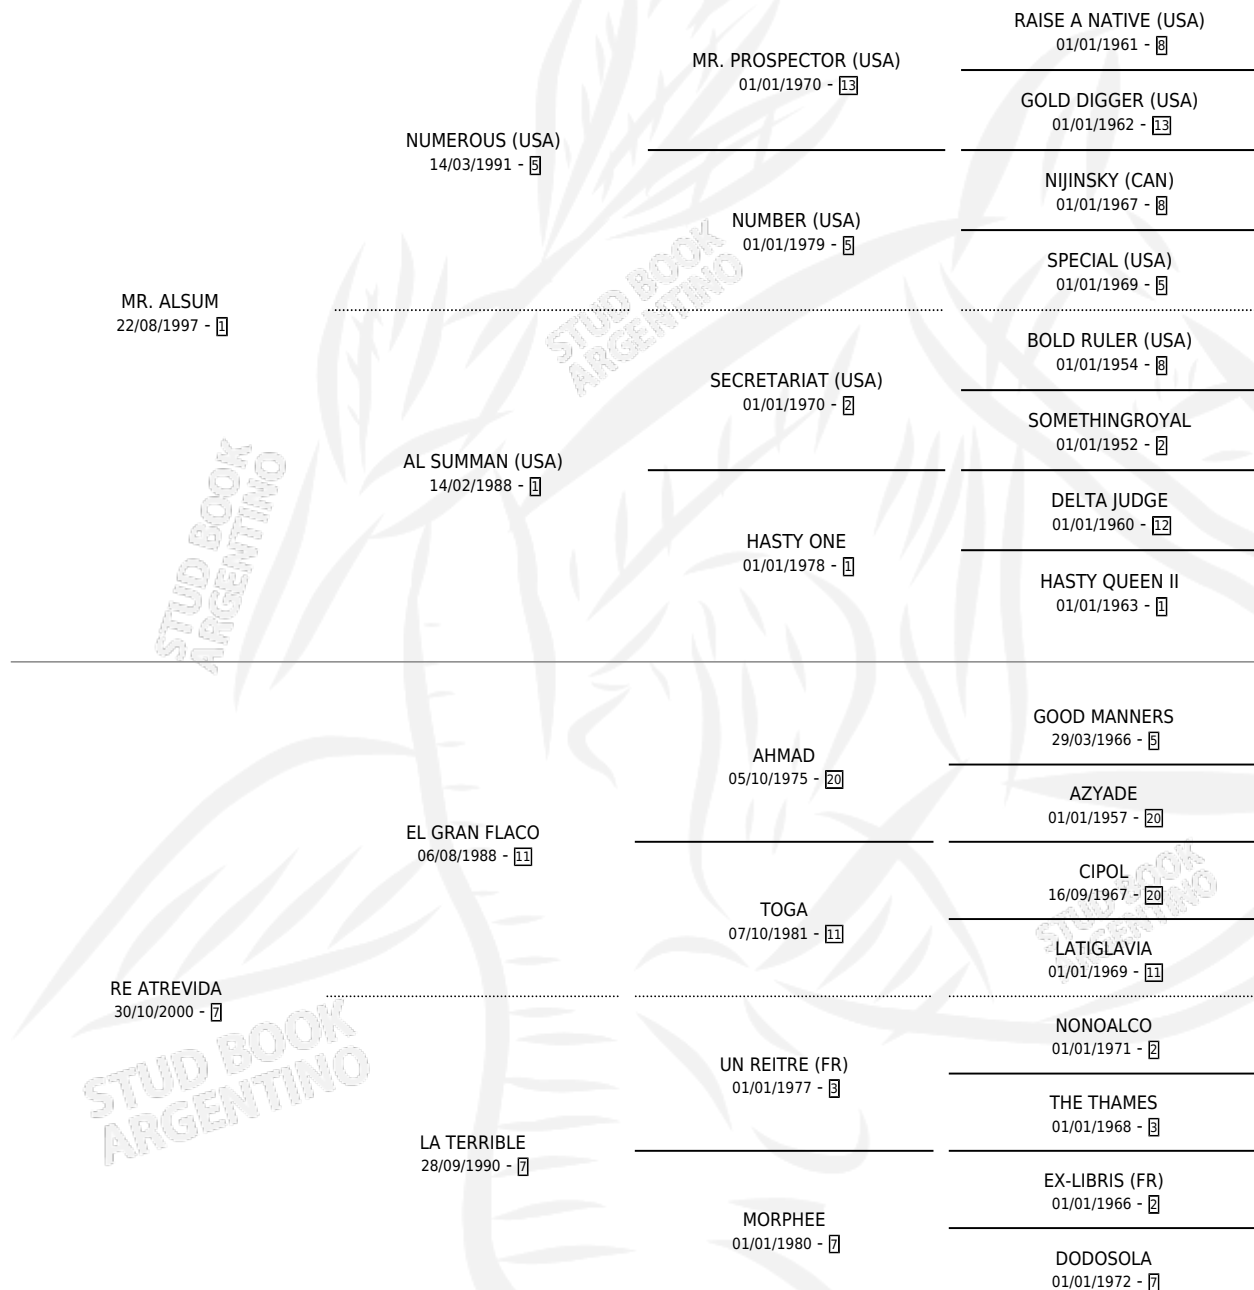

RE CORCHOLIS

por MR. ALSUM y RE ATREVIDA por EL GRAN FLACO

Argentina · Hembra · Zaino · SP · 13/11/2016
Familia 7 · Volumen 42

ESTADO

TIPIFICACIÓN SANGUÍNEA	X
TIPIFICACIÓN POR ADN	X
PASAPORTE	X
IDENTIFICACIÓN POR MICROCHIP	X
REPRODUCTOR	X

Lugar de nacimiento: Loma Chica
Criador: Pettinari Oscar Alfredo

PEDIGREE