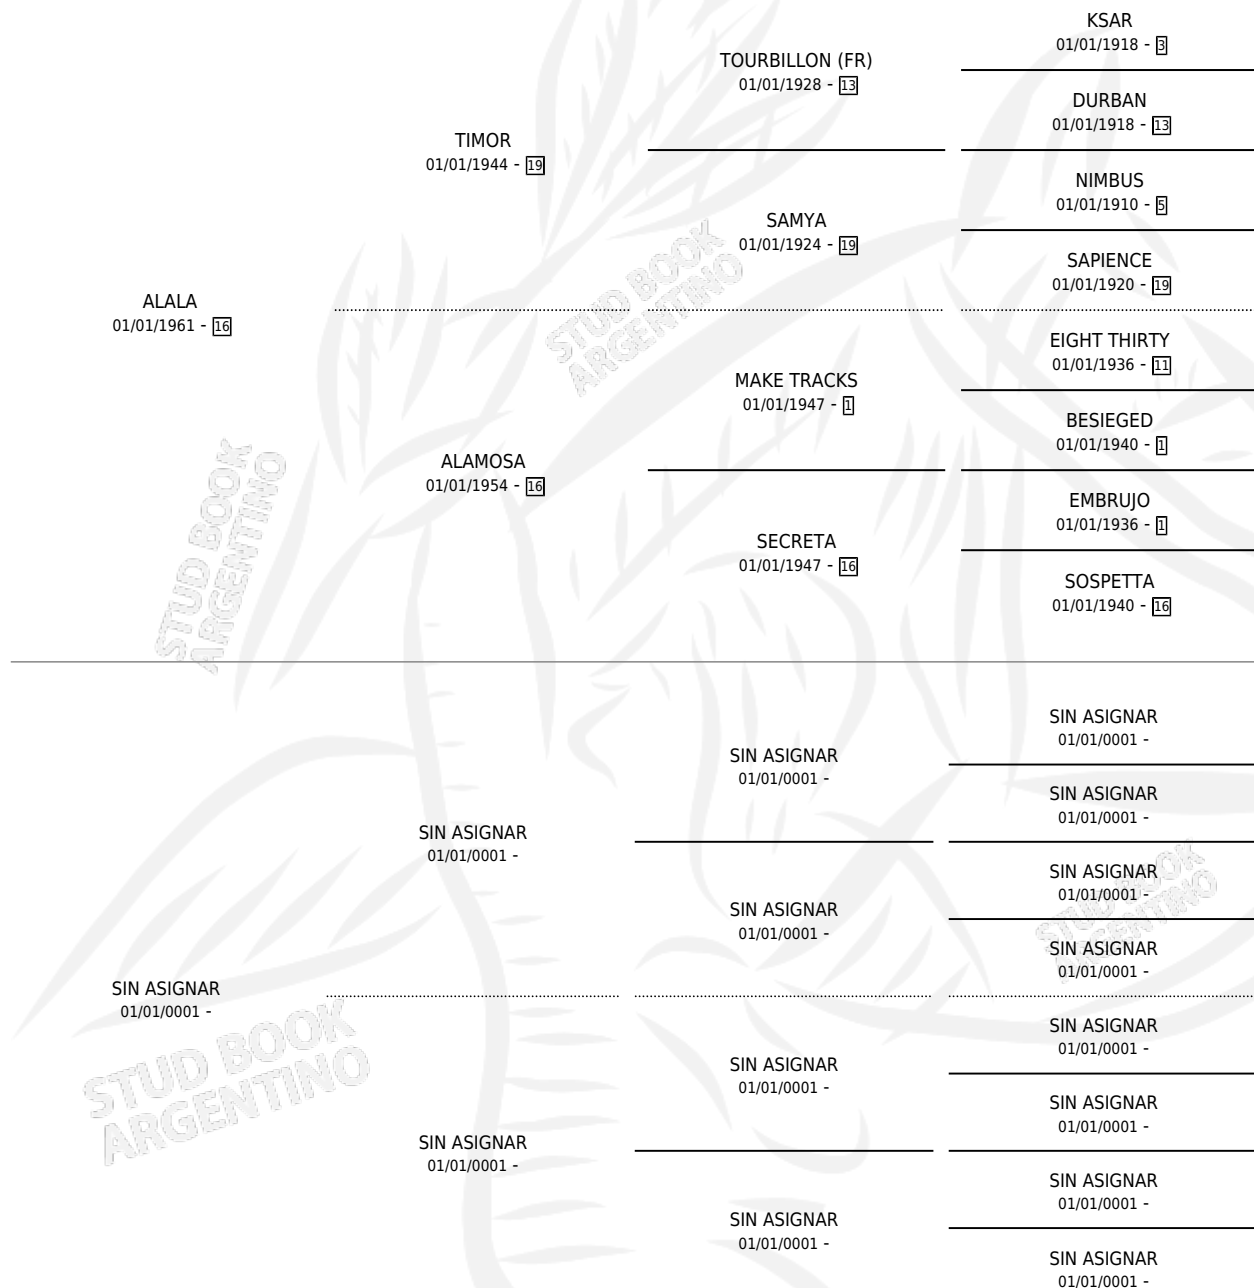

ALALAILA

por ALALA y SIN ASIGNAR por SIN ASIGNAR

Argentina · Hembra · Alazan Tostado · SP · 13/11/1976
Familia · Volumen 29

ESTADO

TIPIFICACIÓN SANGUÍNEA	X
TIPIFICACIÓN POR ADN	X
PASAPORTE	X
IDENTIFICACIÓN POR MICROCHIP	X
REPRODUCTOR	✓

Lugar de nacimiento: Campo particular

Criador: Sin dato

PEDIGREE

S

mientos 0 / Efectividad 0.00%

PADRILLO	PRODUCTO	CRIADOR	1ER SERVICIO	ÚLTIMO SERVICIO
HARD BY	∅		03/12/1990	03/12/1990
ALALAILA	∅		17/12/1989	17/12/1989
Datos oficiales del Stud Book Argentino	∅		15/09/1988	20/11/1988