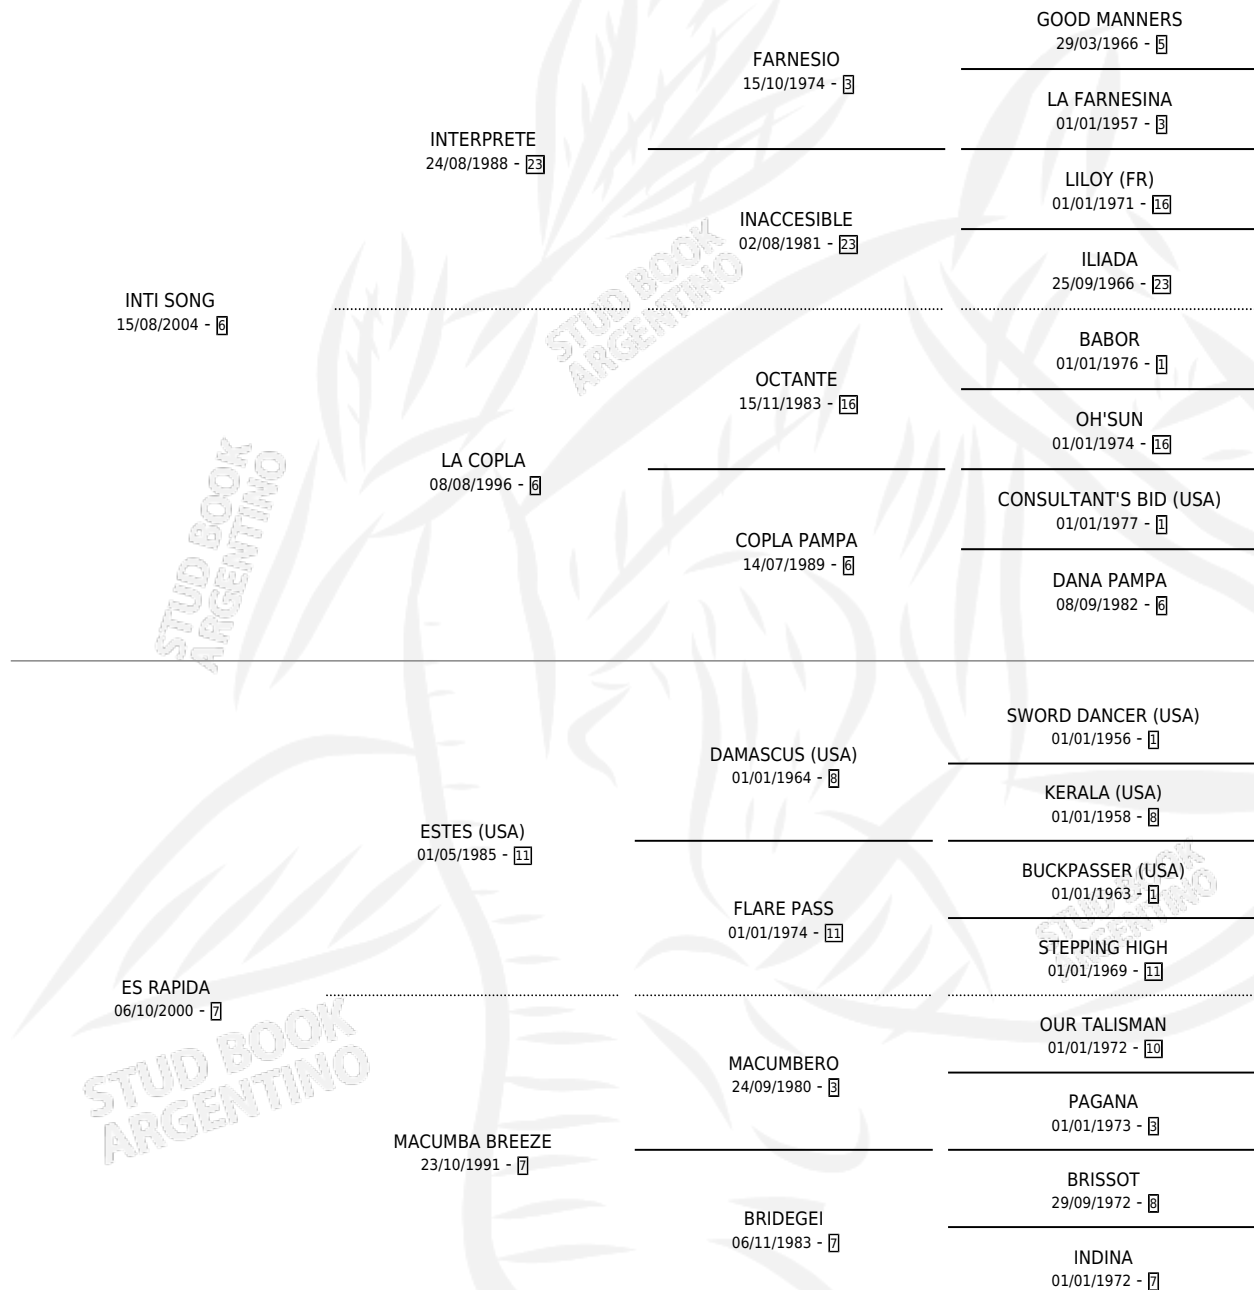

PATACON SONG

por INTI SONG y ES RAPIDA por ESTES (USA)

Argentina · Macho · Zaino · SP · 16/11/2016
Familia 7-e · Volumen 42

ESTADO

TIPIFICACIÓN SANGUÍNEA	X
TIPIFICACIÓN POR ADN	X
PASAPORTE	X
IDENTIFICACIÓN POR MICROCHIP	X
REPRODUCTOR	X

Lugar de nacimiento: Doña Celina

Criador: Garcia Esteban Marcos

PEDIGREE

PATACON SONG

Datos oficiales del Stud Book Argentino

Documento generado el 12/05/2026

studbook.org.ar