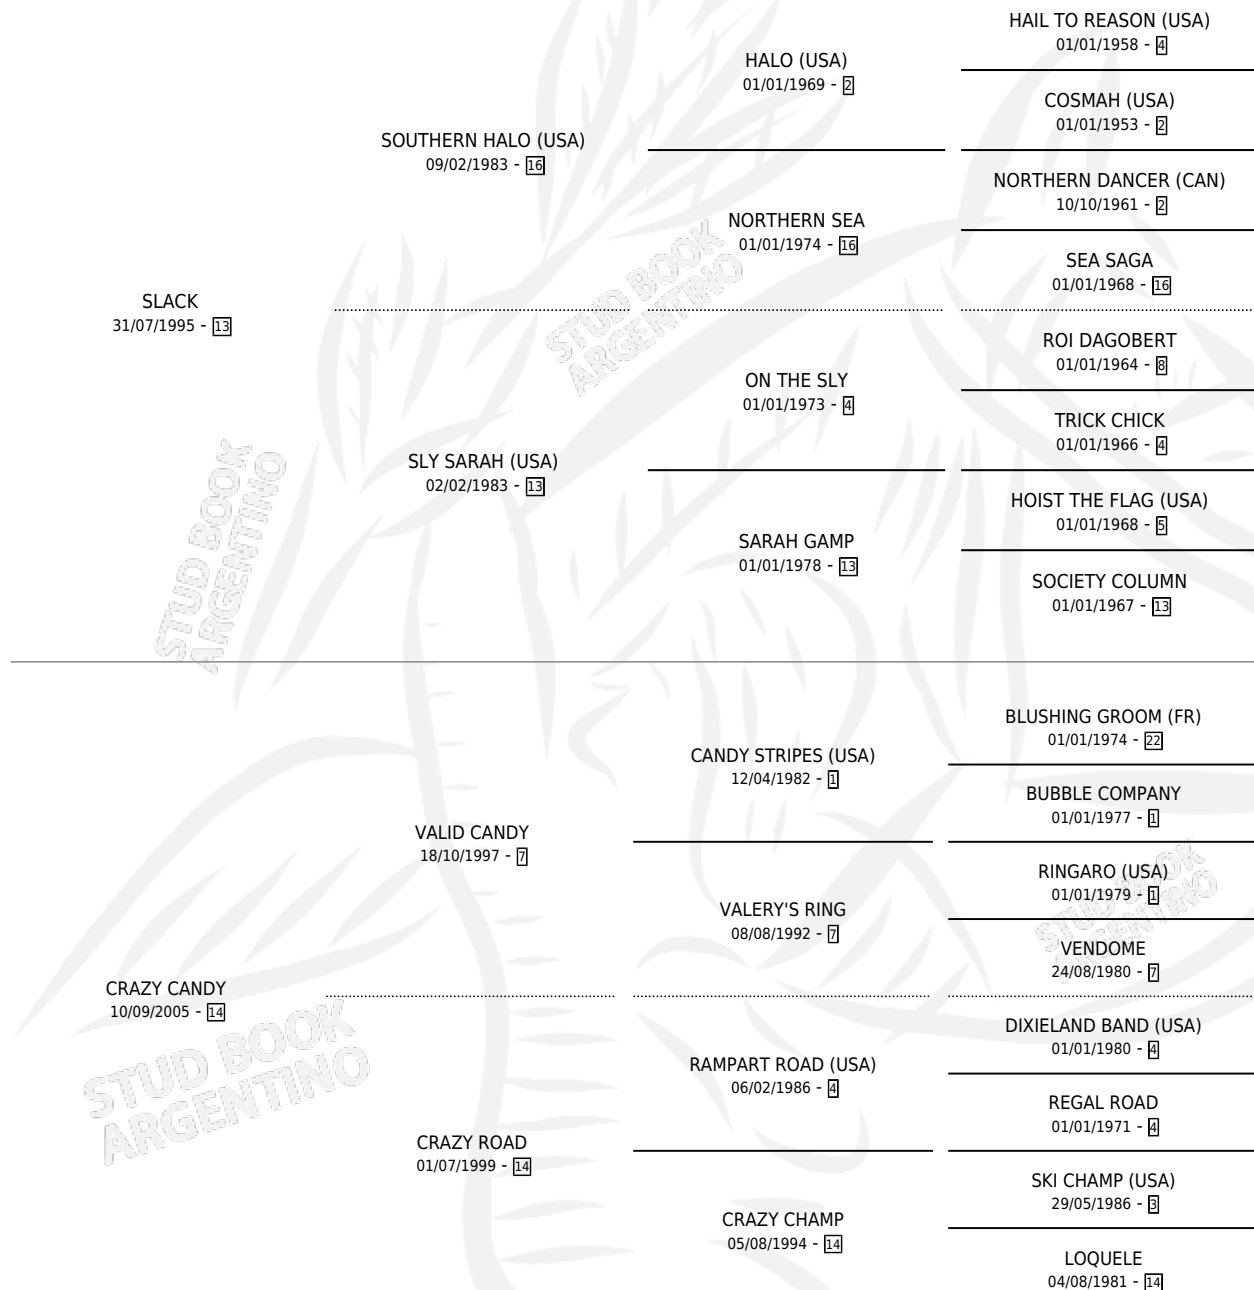

VALLE CANDY

por SLACK y CRAZY CANDY por VALID CANDY

Argentina · Hembra · Zaino · SP · 15/10/2016
Familia 14-b · Volumen 42

ESTADO

TIPIFICACIÓN SANGUÍNEA	X
TIPIFICACIÓN POR ADN	X
PASAPORTE	X
IDENTIFICACIÓN POR MICROCHIP	X
REPRODUCTOR	X

Lugar de nacimiento: Etoile

Criador: Campero Ruben Orlando

PEDIGREE