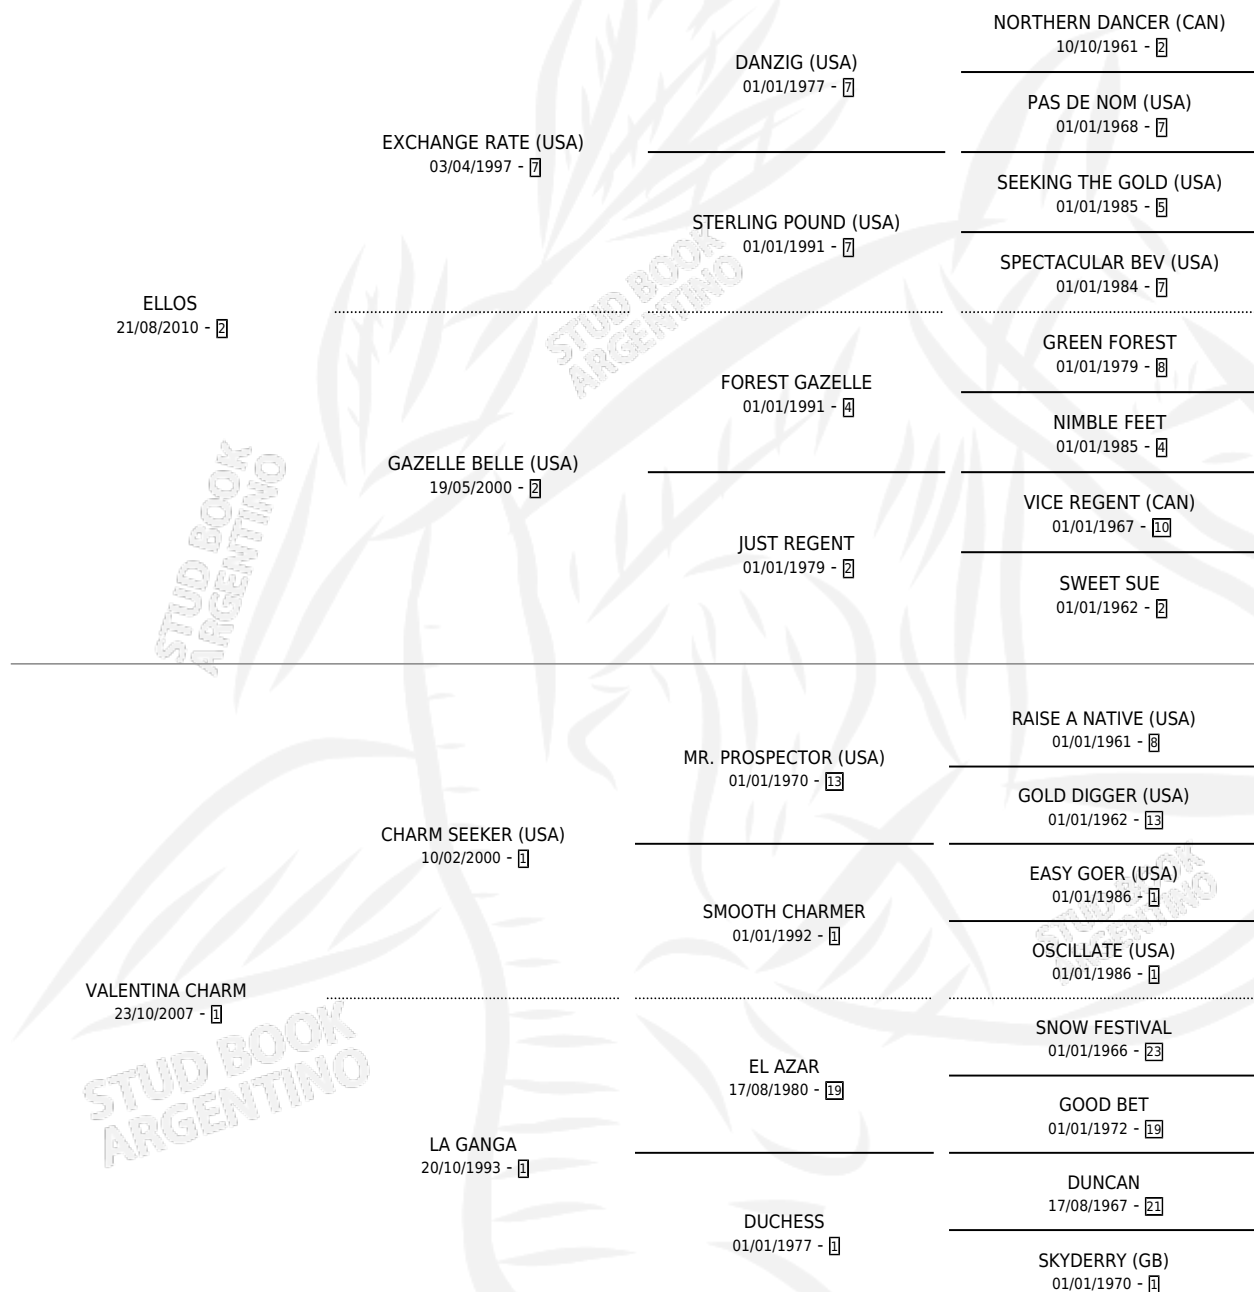

MI VALENTAIN

por ELLOS y VALENTINA CHARM por CHARM SEEKER (USA)

Argentina · Hembra · Alazan · SP · 18/11/2016
Familia 1-w · Volumen 42

ESTADO

TIPIFICACIÓN SANGUÍNEA	X
TIPIFICACIÓN POR ADN	X
PASAPORTE	X
IDENTIFICACIÓN POR MICROCHIP	X
REPRODUCTOR	X

Lugar de nacimiento: Soy Gitano
Criador: Curak Miriam Monica

PEDIGREE

MI VALENTAIN

Datos oficiales del Stud Book Argentino

Documento generado el 07/05/2026

studbook.org.ar