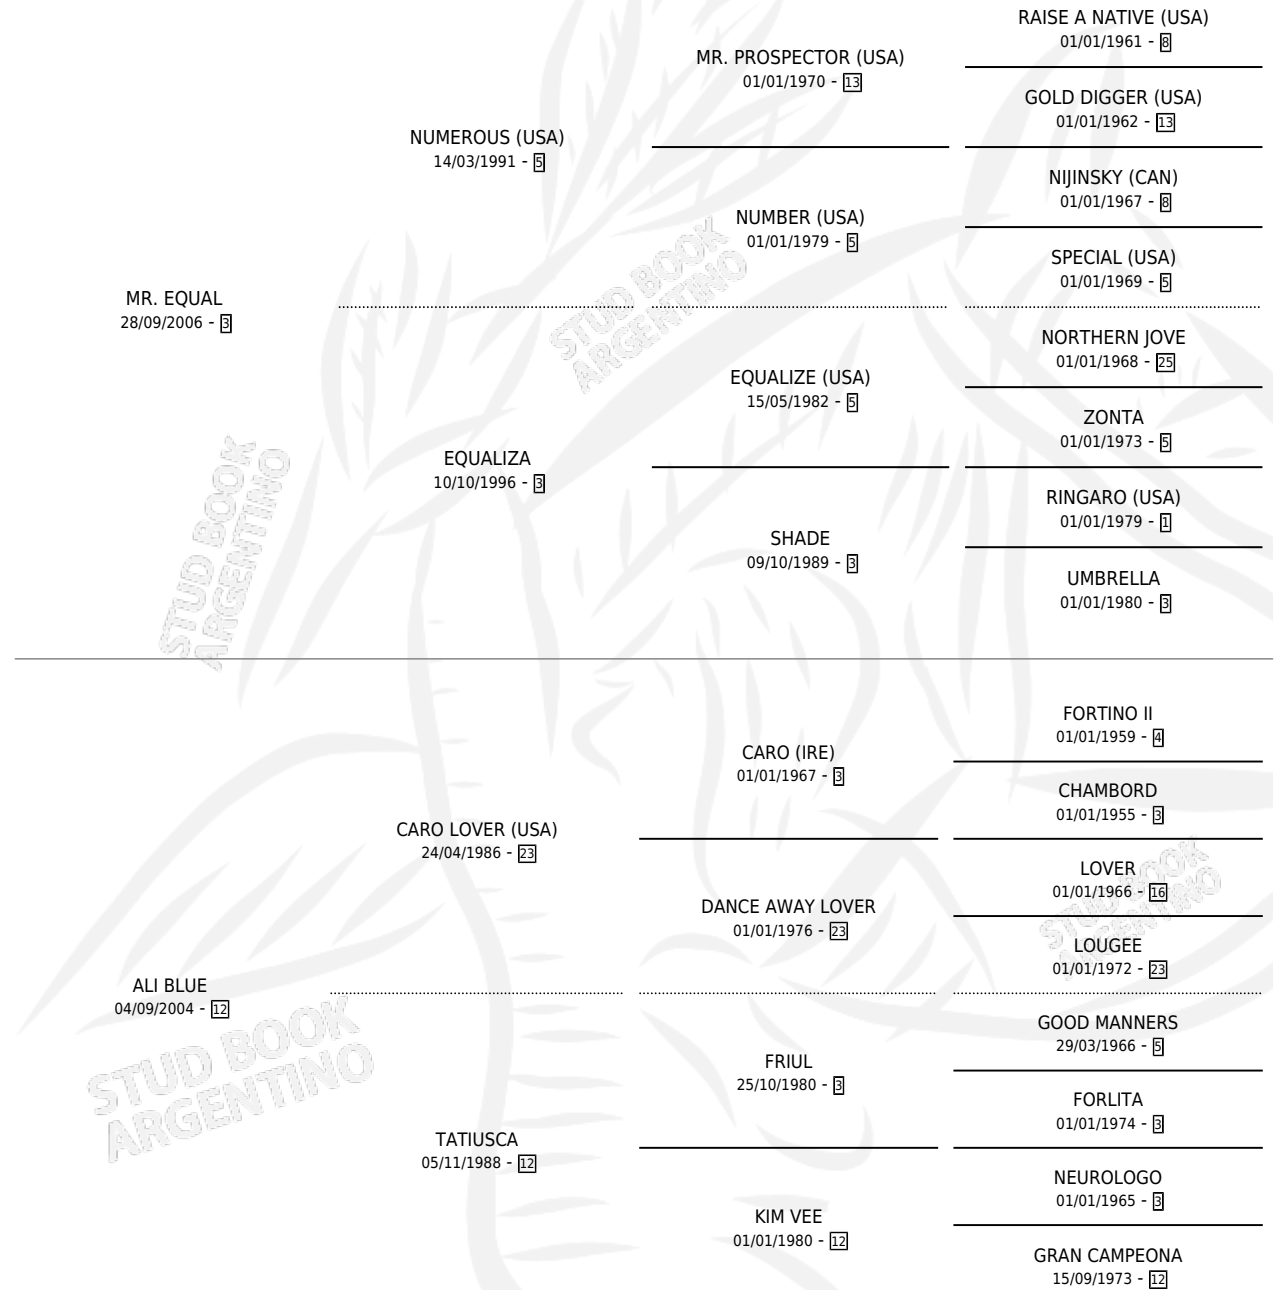

CHE ALI

por MR. EQUAL y ALI BLUE por CARO LOVER (USA)

Argentina · Macho · Alazan · SP · 10/10/2016
Familia 12 · Volumen 42

ESTADO

TIPIFICACIÓN SANGUÍNEA	X
TIPIFICACIÓN POR ADN	✓
PASAPORTE	✓
IDENTIFICACIÓN POR MICROCHIP	✓
REPRODUCTOR	X

Lugar de nacimiento: Ojos del Padre

Criador: Ojos del Padre

PEDIGREE