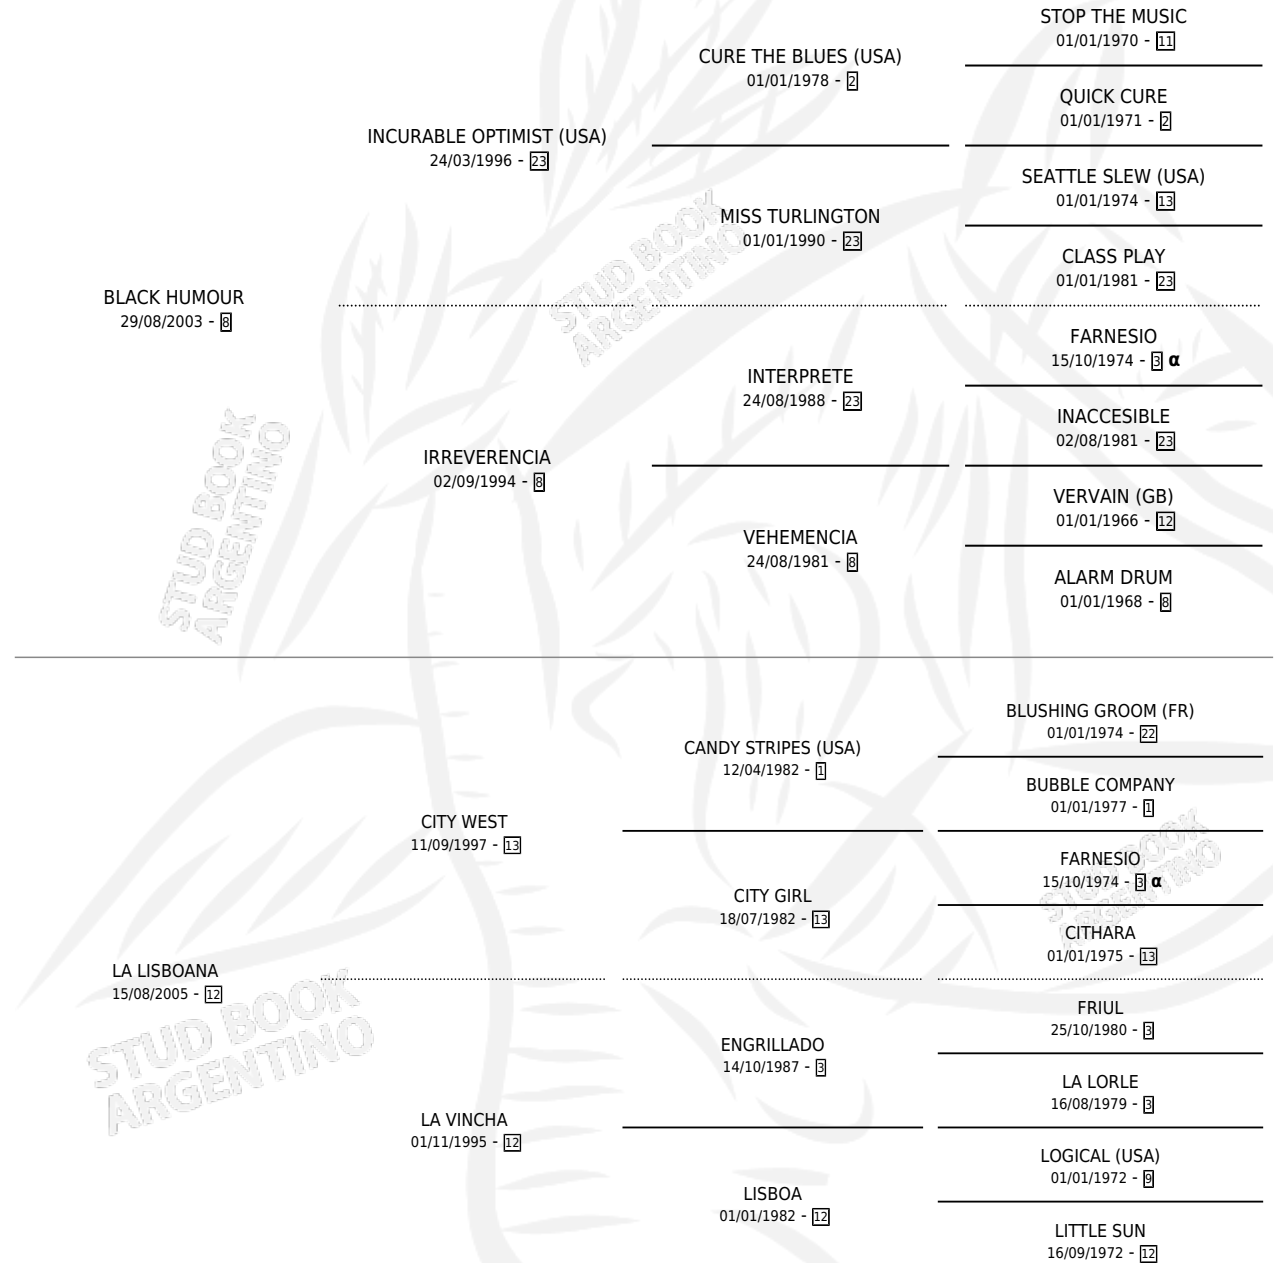

PRETTY LISBONNE

por **BLACK HUMOUR** y **LA LISBOANA** por **CITY WEST**

Argentina · Hembra · Alazan · SP · 09/12/2016
Familia 12-d · Volumen 42

ESTADO

TIPIFICACIÓN SANGUÍNEA	X
TIPIFICACIÓN POR ADN	✓
PASAPORTE	✓
IDENTIFICACIÓN POR MICROCHIP	✓
REPRODUCTOR	X

Lugar de nacimiento: Don Quito

Criador: Escudero Carlos Alberto

PEDIGREE

INBREEDING : α

PRETTY LISBONNE

Datos oficiales del Stud Book Argentino

Documento generado el 04/05/2026

studbook.org.ar