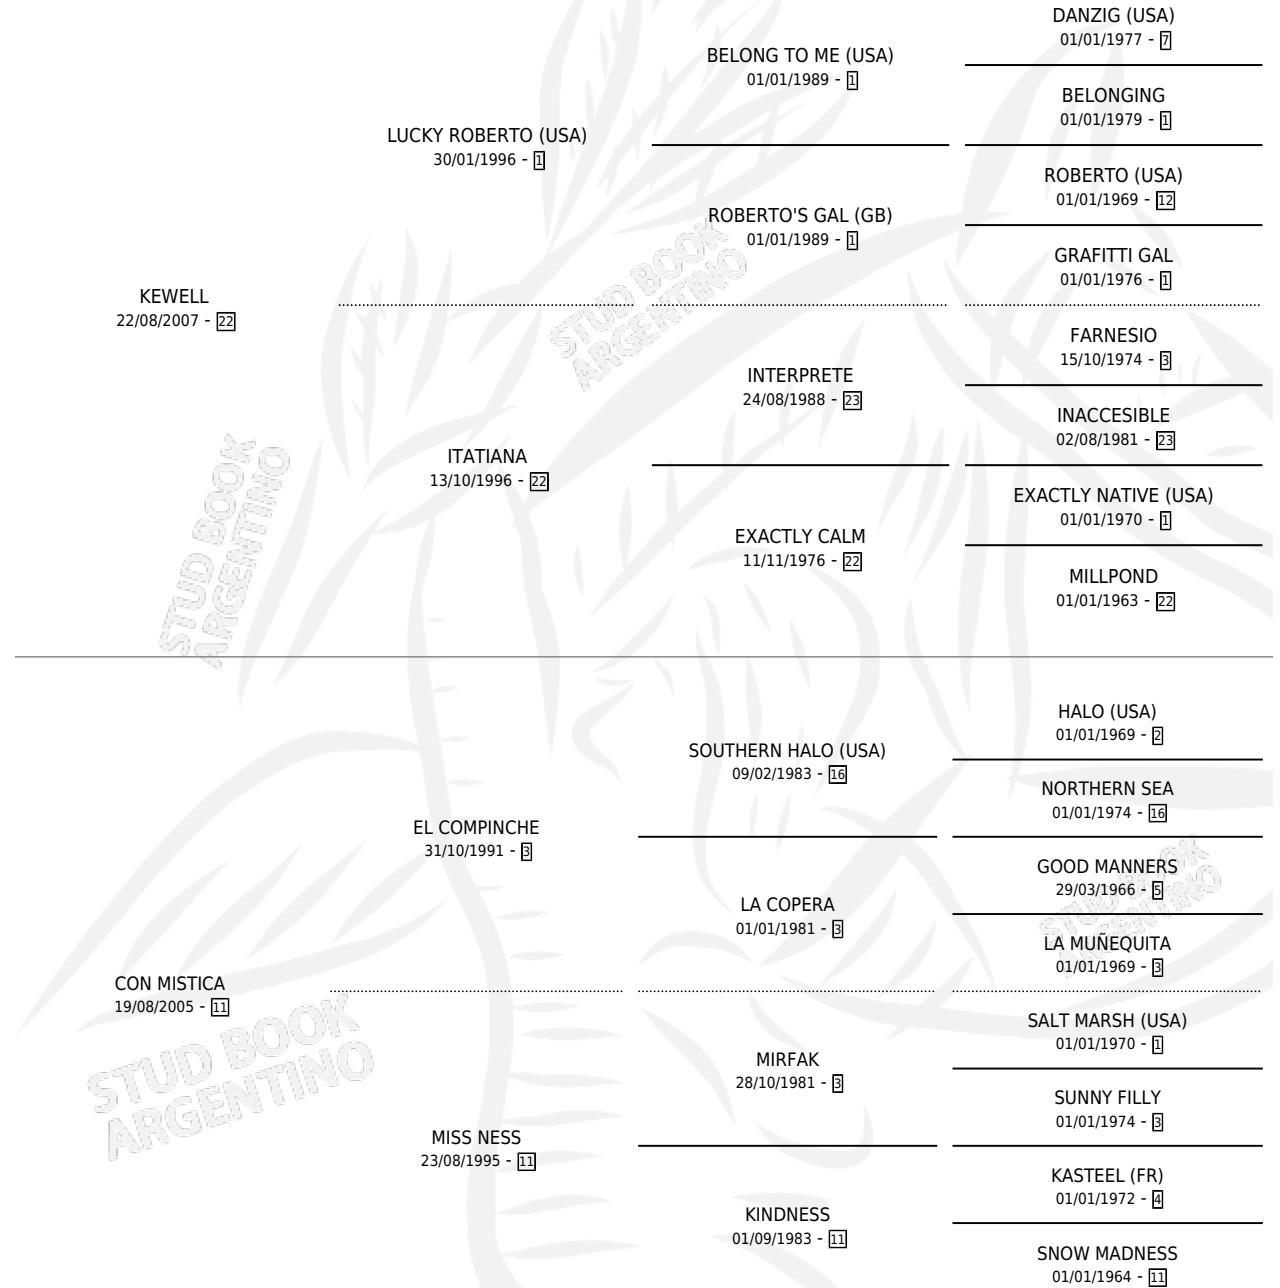

DOMINGUERA GOL

por KEWELL y CON MISTICA por EL COMPINCHE

Argentina · Hembra · Zaino · SP · 18/09/2016
Familia 11-c · Volumen 42

ESTADO

TIPIFICACIÓN SANGUÍNEA	X
TIPIFICACIÓN POR ADN	✓
PASAPORTE	✓
IDENTIFICACIÓN POR MICROCHIP	✓
REPRODUCTOR	X

Lugar de nacimiento: Campo particular
Criador: Golia Ruben Dario y Golia Juan Manuel

PEDIGREE

CAMPAÑA

Solo carreras oficiales de Argentina

POR EDAD

EDAD	CC	1°	2°	3°	4°	5°	NP	CLC	CLG	CLCG1	CLGG1	IMPORTE	GANANCIA / CC
5 AÑOS	5	0	0	0	0	0	5	0	0	0	0	\$0	\$0
TOTALES	5	0	0	0	0	0	5	0	0	0	0	\$0	\$0
%		0.0%	0.0%	0.0%	0.0%	0.0%	100%	0.0%	0.0%	0.0%	0.0%		